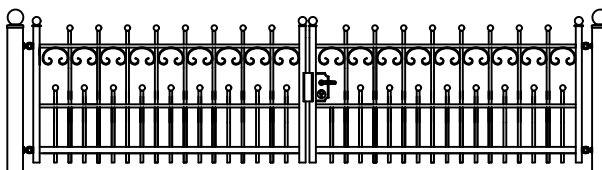

- * UW HEKWERK WORDT GRATIS INGEMETEN
- * BINNEN 48 UUR EEN VRIJBLIJVENDE OFFERTE
- * LEVERING DOOR HEEL NEDERLAND
- * DOOR EIGEN PRODUCTIE DE HOOGSTE KWALITEIT

Hekwerk

MODEL SWANENBURCH ELK

SWANENBURCH ELK STANDAARD HOOGTE'S 87CM 120CM
DOOR EIGEN FABRICAGE IS EEN ANDERE HOOGTE OF AANPASSING OP HET MODEL OOK MOGELIJK

Looppoorten

Recht

Getoogd

SWANENBURCH ELK STANDAARD HOOGTE'S 87CM 120CM
DOOR EIGEN FABRICAGE IS EEN ANDERE HOOGTE OF AANPASSING OP HET MODEL OOK MOGELIJK

Recht model

SWANENBURCH ELK STANDAARD HOOGTE'S 87CM 120CM
DOOR EIGEN FABRICAGE IS EEN ANDERE HOOGTE OF AANPASSING OP HET MODEL OOK MOGELIJK

Getoogd model

SWANENBURCH ELK STANDAARD HOOGTE'S 87CM 120CM
DOOR EIGEN FABRICAGE IS EEN ANDERE HOOGTE OF AANPASSING OP HET MODEL OOK MOGELIJK

Klokmodel

SWANENBURCH ELK STANDAARD HOOGTE'S 87CM 120CM
DOOR EIGEN FABRICAGE IS EEN ANDERE HOOGTE OF AANPASSING OP HET MODEL OOK MOGELIJK