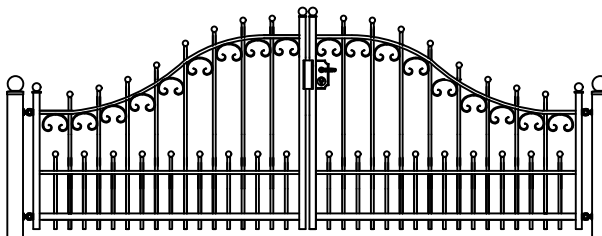

- * UW HEKWERK WORDT GRATIS INGEMETEN
- * BINNEN 48 UUR EEN VRIJBLIJVENDE OFFERTE
- * LEVERING DOOR HEEL NEDERLAND
- * DOOR EIGEN PRODUCTIE DE HOOGSTE KWALITEIT

Hekwerk

MODEL SWANENBURCH ELK

SWANENBURCH ELK STANDAARD HOOGTE'S 87CM 120CM
DOOR EIGEN FABRICAGE IS EEN ANDERE HOOGTE OF AANPASSING OP HET MODEL OOK MOGELIJK

Looppoorten

Recht

Getoogd

SWANENBURCH ELK STANDAARD HOOGTE'S 87CM 120CM
DOOR EIGEN FABRICAGE IS EEN ANDERE HOOGTE OF AANPASSING OP HET MODEL OOK MOGELIJK

Recht model

SWANENBURCH ELK STANDAARD HOOGTE'S 87CM 120CM
DOOR EIGEN FABRICAGE IS EEN ANDERE HOOGTE OF AANPASSING OP HET MODEL OOK MOGELIJK

Getoogd model

SWANENBURCH ELK STANDAARD HOOGTE'S 87CM 120CM
DOOR EIGEN FABRICAGE IS EEN ANDERE HOOGTE OF AANPASSING OP HET MODEL OOK MOGELIJK

Klokmodel

SWANENBURCH ELK STANDAARD HOOGTE'S 87CM 120CM
DOOR EIGEN FABRICAGE IS EEN ANDERE HOOGTE OF AANPASSING OP HET MODEL OOK MOGELIJK