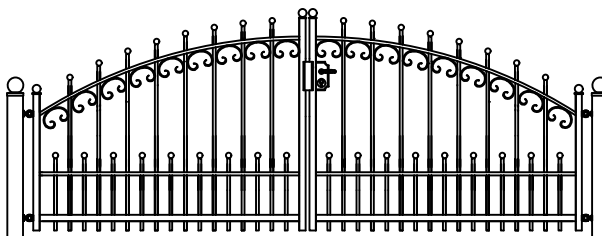

- * UW HEKWERK WORDT GRATIS INGEMETEN
- * BINNEN 48 UUR EEN VRIJBLIJVENDE OFFERTE
- * LEVERING DOOR HEEL NEDERLAND
- * DOOR EIGEN PRODUCTIE DE HOOGSTE KWALITEIT

Hekwerk

MODEL SWANENBURCH ELK

SWANENBURCH ELK STANDAARD HOOGTE'S 87CM 120CM
DOOR EIGEN FABRICAGE IS EEN ANDERE HOOGTE OF AANPASSING OP HET MODEL OOK MOGELIJK

Looppoorten

Recht

Getoogd

SWANENBURCH ELK STANDAARD HOOGTE'S 87CM 120CM
DOOR EIGEN FABRICAGE IS EEN ANDERE HOOGTE OF AANPASSING OP HET MODEL OOK MOGELIJK

Recht model

SWANENBURCH ELK STANDAARD HOOGTE'S 87CM 120CM
DOOR EIGEN FABRICAGE IS EEN ANDERE HOOGTE OF AANPASSING OP HET MODEL OOK MOGELIJK

Getoogd model

SWANENBURCH ELK STANDAARD HOOGTE'S 87CM 120CM
DOOR EIGEN FABRICAGE IS EEN ANDERE HOOGTE OF AANPASSING OP HET MODEL OOK MOGELIJK

Klokmodel

SWANENBURCH ELK STANDAARD HOOGTE'S 87CM 120CM
DOOR EIGEN FABRICAGE IS EEN ANDERE HOOGTE OF AANPASSING OP HET MODEL OOK MOGELIJK

Spijlen Rond 18 mm

Liggers 40*20 mm

Palen hekwerk en looppoort 50*50 mm met bol 50 mm

Palen inrijpoort tot 4,5 meter breed 100*100 mm met bol 100 mm

Palen inrijpoort breder dan 4,5 meter 150*150 mm met bol 150 mm