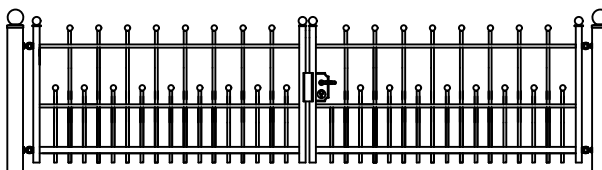

- * UW HEKWERK WORDT GRATIS INGEMETEN
- * BINNEN 48 UUR EEN VRIJBLIJVENDE OFFERTE
- * LEVERING DOOR HEEL NEDERLAND
- * DOOR EIGEN PRODUCTIE DE HOOGSTE KWALITEIT

Hekwerk

MODEL SWANENBURCH EL

SWANENBURCH EL STANDAARD HOOGTE'S 87CM 120CM
DOOR EIGEN FABRICAGE IS EEN ANDERE HOOGTE OF AANPASSING OP HET MODEL OOK MOGELIJK

Looppoorten

Recht

Getoogd

SWANENBURCH EL STANDAARD HOOGTE'S 87CM 120CM
DOOR EIGEN FABRICAGE IS EEN ANDERE HOOGTE OF AANPASSING OP HET MODEL OOK MOGELIJK

Recht model

SWANENBURCH EL STANDAARD HOOGTE'S 87CM 120CM
DOOR EIGEN FABRICAGE IS EEN ANDERE HOOGTE OF AANPASSING OP HET MODEL OOK MOGELIJK

Getoogd model

SWANENBURCH EL STANDAARD HOOGTE'S 87CM 120CM
DOOR EIGEN FABRICAGE IS EEN ANDERE HOOGTE OF AANPASSING OP HET MODEL OOK MOGELIJK

Klokmodel

SWANENBURCH EL STANDAARD HOOGTE'S 87CM 120CM
DOOR EIGEN FABRICAGE IS EEN ANDERE HOOGTE OF AANPASSING OP HET MODEL OOK MOGELIJK

Spijlen Rond 18 mm

Liggers 40*20 mm

Palen hekwerk en looppoort 50*50 mm met bol 50 mm

Palen inrijpoort tot 4,5 meter breed 100*100 mm met bol 100 mm

Palen inrijpoort breder dan 4,5 meter 150*150 mm met bol 150 mm