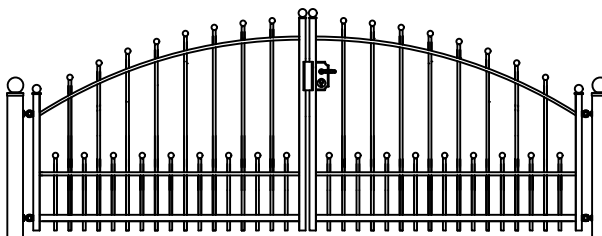

- * UW HEKWERK WORDT GRATIS INGEMETEN
- * BINNEN 48 UUR EEN VRIJBLIJVENDE OFFERTE
- * LEVERING DOOR HEEL NEDERLAND
- * DOOR EIGEN PRODUCTIE DE HOOGSTE KWALITEIT

Hekwerk

MODEL SWANENBURCH EL

SWANENBURCH EL STANDAARD HOOGTE'S 87CM 120CM
DOOR EIGEN FABRICAGE IS EEN ANDERE HOOGTE OF AANPASSING OP HET MODEL OOK MOGELIJK

Looppoorten

Recht

Getoogd

SWANENBURCH EL STANDAARD HOOGTE'S 87CM 120CM
DOOR EIGEN FABRICAGE IS EEN ANDERE HOOGTE OF AANPASSING OP HET MODEL OOK MOGELIJK

Recht model

SWANENBURCH EL STANDAARD HOOGTE'S 87CM 120CM
DOOR EIGEN FABRICAGE IS EEN ANDERE HOOGTE OF AANPASSING OP HET MODEL OOK MOGELIJK

Getoogd model

SWANENBURCH EL STANDAARD HOOGTE'S 87CM 120CM
DOOR EIGEN FABRICAGE IS EEN ANDERE HOOGTE OF AANPASSING OP HET MODEL OOK MOGELIJK

Klokmodel

SWANENBURCH EL STANDAARD HOOGTE'S 87CM 120CM
DOOR EIGEN FABRICAGE IS EEN ANDERE HOOGTE OF AANPASSING OP HET MODEL OOK MOGELIJK

Spijlen Rond 18 mm

Liggers 40*20 mm

Palen hekwerk en looppoort 50*50 mm met bol 50 mm

Palen inrijpoort tot 4,5 meter breed 100*100 mm met bol 100 mm

Palen inrijpoort breder dan 4,5 meter 150*150 mm met bol 150 mm