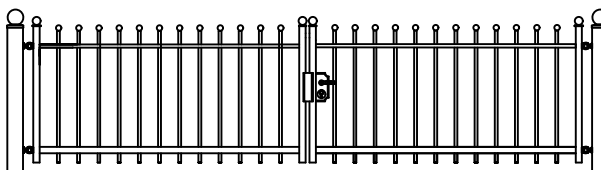

- * UW HEKWERK WORDT GRATIS INGEMETEN
- * BINNEN 48 UUR EEN VRIJBLIJVENDE OFFERTE
- * LEVERING DOOR HEEL NEDERLAND
- * DOOR EIGEN PRODUCTIE DE HOOGSTE KWALITEIT

Hekwerk

MODEL SWANENBURCH E

SWANENBURCH E STANDAARD HOOGTE'S 69CM 87CM 120CM
DOOR EIGEN FABRICAGE IS EEN ANDERE HOOGTE OF AANPASSING OP HET MODEL OOK MOGELIJK

Looppoorten

Recht

Getoogd

SWANENBURCH E STANDAARD HOOGTE'S 69CM 87CM 120CM
DOOR EIGEN FABRICAGE IS EEN ANDERE HOOGTE OF AANPASSING OP HET MODEL OOK MOGELIJK

Recht model

SWANENBURCH E STANDAARD HOOGTE'S 69CM 87CM 120CM
DOOR EIGEN FABRICAGE IS EEN ANDERE HOOGTE OF AANPASSING OP HET MODEL OOK MOGELIJK

Getoogd model

SWANENBURCH E STANDAARD HOOGTE'S 69CM 87CM 120CM
DOOR EIGEN FABRICAGE IS EEN ANDERE HOOGTE OF AANPASSING OP HET MODEL OOK MOGELIJK

Klokmodel

SWANENBURCH E STANDAARD HOOGTE'S 69CM 87CM 120CM
DOOR EIGEN FABRICAGE IS EEN ANDERE HOOGTE OF AANPASSING OP HET MODEL OOK MOGELIJK

Spijlen Rond 18 mm

Liggers 40*20 mm

Palen hekwerk en looppoort 50*50 mm met bol 50 mm

Palen inrijpoort tot 4,5 meter breed 100*100 mm met bol 100 mm

Palen inrijpoort breder dan 4,5 meter 150*150 mm met bol 150 mm