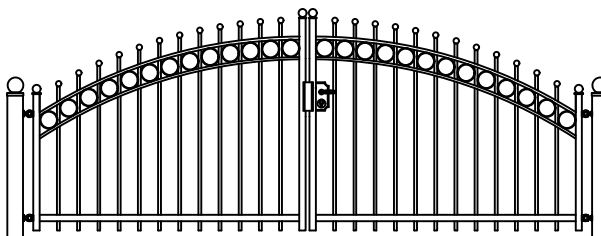

- * UW HEKWERK WORDT GRATIS INGEMETEN
- * BINNEN 48 UUR EEN VRIJBLIJVENDE OFFERTE
- * LEVERING DOOR HEEL NEDERLAND
- * DOOR EIGEN PRODUCTIE DE HOOGSTE KWALITEIT

Hekwerk

MODEL SWANENBURCH DR

SWANENBURCH DR STANDAARD HOOGTE'S 69CM 87CM 120CM
DOOR EIGEN FABRICAGE IS EEN ANDERE HOOGTE OF AANPASSING OP HET MODEL OOK MOGELIJK

Looppoorten

Recht

Getoogd

SWANENBURCH DR STANDAARD HOOGTE'S 69CM 87CM 120CM
DOOR EIGEN FABRICAGE IS EEN ANDERE HOOGTE OF AANPASSING OP HET MODEL OOK MOGELIJK

Recht model

SWANENBURCH DR STANDAARD HOOGTE'S 69CM 87CM 120CM
DOOR EIGEN FABRICAGE IS EEN ANDERE HOOGTE OF AANPASSING OP HET MODEL OOK MOGELIJK

Getoogd model

SWANENBURCH DR STANDAARD HOOGTE'S 69CM 87CM 120CM
DOOR EIGEN FABRICAGE IS EEN ANDERE HOOGTE OF AANPASSING OP HET MODEL OOK MOGELIJK

Klokmodel

SWANENBURCH DR STANDAARD HOOGTE'S 69CM 87CM 120CM
DOOR EIGEN FABRICAGE IS EEN ANDERE HOOGTE OF AANPASSING OP HET MODEL OOK MOGELIJK

Spijlen Rond 18 mm

Liggers 40*20 mm

Palen hekwerk en looppoort 50*50 mm met bol 50 mm

Palen inrijpoort tot 4,5 meter breed 100*100 mm met bol 100 mm

Palen inrijpoort breder dan 4,5 meter 150*150 mm met bol 150 mm