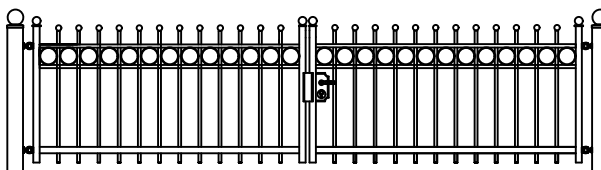

- * UW HEKWERK WORDT GRATIS INGEMETEN
- * BINNEN 48 UUR EEN VRIJBLIJVENDE OFFERTE
- * LEVERING DOOR HEEL NEDERLAND
- * DOOR EIGEN PRODUCTIE DE HOOGSTE KWALITEIT

Hekwerk

MODEL SWANENBURCH DR

SWANENBURCH DR STANDAARD HOOGTE'S 69CM 87CM 120CM
DOOR EIGEN FABRICAGE IS EEN ANDERE HOOGTE OF AANPASSING OP HET MODEL OOK MOGELIJK

Looppoorten

Recht

Getoogd

SWANENBURCH DR STANDAARD HOOGTE'S 69CM 87CM 120CM
DOOR EIGEN FABRICAGE IS EEN ANDERE HOOGTE OF AANPASSING OP HET MODEL OOK MOGELIJK

Recht model

SWANENBURCH DR STANDAARD HOOGTE'S 69CM 87CM 120CM
DOOR EIGEN FABRICAGE IS EEN ANDERE HOOGTE OF AANPASSING OP HET MODEL OOK MOGELIJK

Getoogd model

SWANENBURCH DR STANDAARD HOOGTE'S 69CM 87CM 120CM
DOOR EIGEN FABRICAGE IS EEN ANDERE HOOGTE OF AANPASSING OP HET MODEL OOK MOGELIJK

Klokmodel

SWANENBURCH DR STANDAARD HOOGTE'S 69CM 87CM 120CM
DOOR EIGEN FABRICAGE IS EEN ANDERE HOOGTE OF AANPASSING OP HET MODEL OOK MOGELIJK

Spijlen Rond 18 mm

Liggers 40*20 mm

Palen hekwerk en looppoort 50*50 mm met bol 50 mm

Palen inrijpoort tot 4,5 meter breed 100*100 mm met bol 100 mm

Palen inrijpoort breder dan 4,5 meter 150*150 mm met bol 150 mm