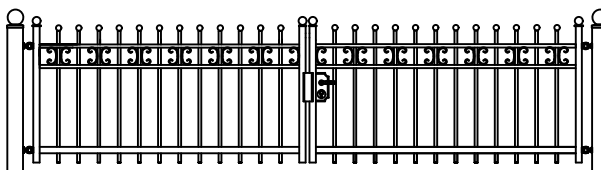

## MODEL SWANENBURCH DK

SWANENBURCH DK STANDAARD HOOGTE'S 69CM 87CM 120CM  
DOOR EIGEN FABRICAGE IS EEN ANDERE HOOGTE OF AANPASSING OP HET MODEL OOK MOGELIJK

Looppoorten

Recht

Getoogd

SWANENBURCH DK STANDAARD HOOGTE'S 69CM 87CM 120CM  
DOOR EIGEN FABRICAGE IS EEN ANDERE HOOGTE OF AANPASSING OP HET MODEL OOK MOGELIJK

Recht model

SWANENBURCH DK STANDAARD HOOGTE'S 69CM 87CM 120CM  
DOOR EIGEN FABRICAGE IS EEN ANDERE HOOGTE OF AANPASSING OP HET MODEL OOK MOGELIJK

Getoogd model

SWANENBURCH DK STANDAARD HOOGTE'S 69CM 87CM 120CM  
DOOR EIGEN FABRICAGE IS EEN ANDERE HOOGTE OF AANPASSING OP HET MODEL OOK MOGELIJK

Klokmodel

SWANENBURCH DK STANDAARD HOOGTE'S 69CM 87CM 120CM  
DOOR EIGEN FABRICAGE IS EEN ANDERE HOOGTE OF AANPASSING OP HET MODEL OOK MOGELIJK

Spijlen Rond 18 mm

Liggers 40\*20 mm

Palen hekwerk en looppoort 50\*50 mm met bol 50 mm

Palen inrijpoort tot 4,5 meter breed 100\*100 mm met bol 100 mm

Palen inrijpoort breder dan 4,5 meter 150\*150 mm met bol 150 mm

Andere paalkoppen zijn ook mogelijk

Onderste ligger inrijpoort tot 4 meter breed 40\*40 mm