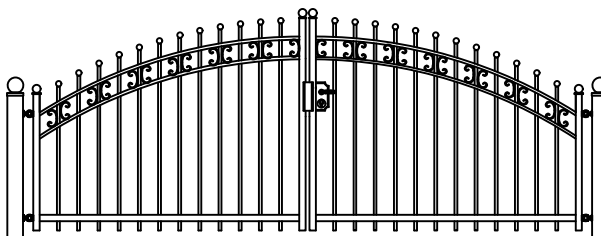

## MODEL SWANENBURCH DK

SWANENBURCH DK STANDAARD HOOGTE'S 69CM 87CM 120CM  
DOOR EIGEN FABRICAGE IS EEN ANDERE HOOGTE OF AANPASSING OP HET MODEL OOK MOGELIJK

Looppoorten

Recht

Getoogd

SWANENBURCH DK STANDAARD HOOGTE'S 69CM 87CM 120CM  
DOOR EIGEN FABRICAGE IS EEN ANDERE HOOGTE OF AANPASSING OP HET MODEL OOK MOGELIJK

Recht model

SWANENBURCH DK STANDAARD HOOGTE'S 69CM 87CM 120CM  
DOOR EIGEN FABRICAGE IS EEN ANDERE HOOGTE OF AANPASSING OP HET MODEL OOK MOGELIJK

Getoogd model

SWANENBURCH DK STANDAARD HOOGTE'S 69CM 87CM 120CM  
DOOR EIGEN FABRICAGE IS EEN ANDERE HOOGTE OF AANPASSING OP HET MODEL OOK MOGELIJK

Klokmodel

SWANENBURCH DK STANDAARD HOOGTE'S 69CM 87CM 120CM  
DOOR EIGEN FABRICAGE IS EEN ANDERE HOOGTE OF AANPASSING OP HET MODEL OOK MOGELIJK

Spijlen Rond 18 mm

Liggers 40\*20 mm

Palen hekwerk en looppoort 50\*50 mm met bol 50 mm

Palen inrijpoort tot 4,5 meter breed 100\*100 mm met bol 100 mm

Palen inrijpoort breder dan 4,5 meter 150\*150 mm met bol 150 mm

Andere paalkoppen zijn ook mogelijk

Onderste ligger inrijpoort tot 4 meter breed 40\*40 mm