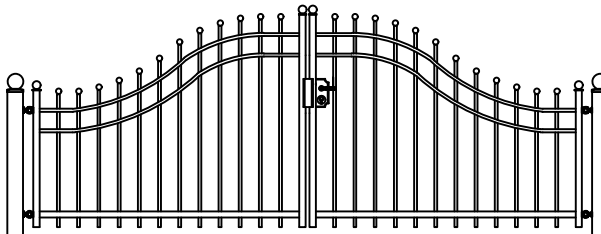

## MODEL SWANENBURCH D

SWANENBURCH D STANDAARD HOOGTE'S 69CM 87CM 120CM  
DOOR EIGEN FABRICAGE IS EEN ANDERE HOOGTE OF AANPASSING OP HET MODEL OOK MOGELIJK

Looppoorten

Recht

Getoogd

SWANENBURCH D STANDAARD HOOGTE'S 69CM 87CM 120CM  
DOOR EIGEN FABRICAGE IS EEN ANDERE HOOGTE OF AANPASSING OP HET MODEL OOK MOGELIJK

Recht model

SWANENBURCH D STANDAARD HOOGTE'S 69CM 87CM 120CM  
DOOR EIGEN FABRICAGE IS EEN ANDERE HOOGTE OF AANPASSING OP HET MODEL OOK MOGELIJK

Getoogd model

SWANENBURCH D STANDAARD HOOGTE'S 69CM 87CM 120CM  
DOOR EIGEN FABRICAGE IS EEN ANDERE HOOGTE OF AANPASSING OP HET MODEL OOK MOGELIJK

Klokmodel

SWANENBURCH D STANDAARD HOOGTE'S 69CM 87CM 120CM  
DOOR EIGEN FABRICAGE IS EEN ANDERE HOOGTE OF AANPASSING OP HET MODEL OOK MOGELIJK

Spijlen Rond 18 mm

Liggers 40\*20 mm

Palen hekwerk en looppoort 50\*50 mm met bol 50 mm