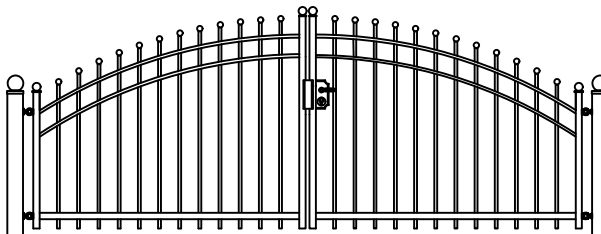

## MODEL SWANENBURCH D

SWANENBURCH D STANDAARD HOOGTE'S 69CM 87CM 120CM  
DOOR EIGEN FABRICAGE IS EEN ANDERE HOOGTE OF AANPASSING OP HET MODEL OOK MOGELIJK

Looppoorten

Recht

Getoogd

SWANENBURCH D STANDAARD HOOGTE'S 69CM 87CM 120CM  
DOOR EIGEN FABRICAGE IS EEN ANDERE HOOGTE OF AANPASSING OP HET MODEL OOK MOGELIJK

Recht model

SWANENBURCH D STANDAARD HOOGTE'S 69CM 87CM 120CM  
DOOR EIGEN FABRICAGE IS EEN ANDERE HOOGTE OF AANPASSING OP HET MODEL OOK MOGELIJK

Getoogd model

SWANENBURCH D STANDAARD HOOGTE'S 69CM 87CM 120CM  
DOOR EIGEN FABRICAGE IS EEN ANDERE HOOGTE OF AANPASSING OP HET MODEL OOK MOGELIJK

Klokmodel

SWANENBURCH D STANDAARD HOOGTE'S 69CM 87CM 120CM  
DOOR EIGEN FABRICAGE IS EEN ANDERE HOOGTE OF AANPASSING OP HET MODEL OOK MOGELIJK

Spijlen Rond 18 mm

Liggers 40\*20 mm

Palen hekwerk en looppoort 50\*50 mm met bol 50 mm

Palen inrijpoort tot 4,5 meter breed 100\*100 mm met bol 100 mm

Palen inrijpoort breder dan 4,5 meter 150\*150 mm met bol 150 mm

Andere paalkoppen zijn ook mogelijk

Onderste ligger inrijpoort tot 4 meter breed 40\*40 mm