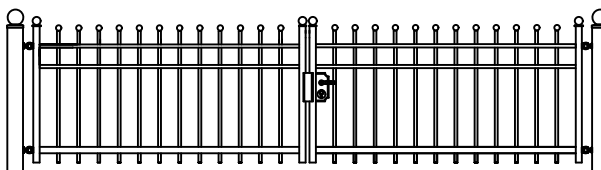

## MODEL SWANENBURCH D

SWANENBURCH D STANDAARD HOOGTE'S 69CM 87CM 120CM  
DOOR EIGEN FABRICAGE IS EEN ANDERE HOOGTE OF AANPASSING OP HET MODEL OOK MOGELIJK

Looppoorten

Recht

Getoogd

SWANENBURCH D STANDAARD HOOGTE'S 69CM 87CM 120CM  
DOOR EIGEN FABRICAGE IS EEN ANDERE HOOGTE OF AANPASSING OP HET MODEL OOK MOGELIJK

Recht model

SWANENBURCH D STANDAARD HOOGTE'S 69CM 87CM 120CM  
DOOR EIGEN FABRICAGE IS EEN ANDERE HOOGTE OF AANPASSING OP HET MODEL OOK MOGELIJK

Getoogd model

SWANENBURCH D STANDAARD HOOGTE'S 69CM 87CM 120CM  
DOOR EIGEN FABRICAGE IS EEN ANDERE HOOGTE OF AANPASSING OP HET MODEL OOK MOGELIJK

Klokmodel

SWANENBURCH D STANDAARD HOOGTE'S 69CM 87CM 120CM  
DOOR EIGEN FABRICAGE IS EEN ANDERE HOOGTE OF AANPASSING OP HET MODEL OOK MOGELIJK

Spijlen Rond 18 mm

Liggers 40\*20 mm

Palen hekwerk en looppoort 50\*50 mm met bol 50 mm

Palen inrijpoort tot 4,5 meter breed 100\*100 mm met bol 100 mm

Palen inrijpoort breder dan 4,5 meter 150\*150 mm met bol 150 mm

Andere paalkoppen zijn ook mogelijk

Onderste ligger inrijpoort tot 4 meter breed 40\*40 mm