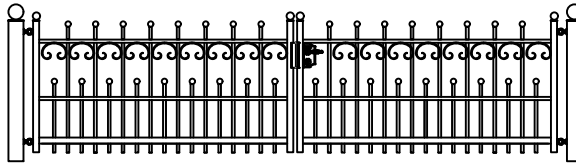

Hekwerk

## MODEL SWANENBURCH ELK

SWANENBURCH ELK STANDAARD HOOGTE'S 87CM 120CM  
DOOR EIGEN FABRICAGE IS EEN ANDERE HOOGTE OF AANPASSING OP HET MODEL OOK MOGELIJK

Looppoorten

Recht      Getoogd

SWANENBURCH ELK STANDAARD HOOGTE'S 87CM 120CM  
DOOR EIGEN FABRICAGE IS EEN ANDERE HOOGTE OF AANPASSING OP HET MODEL OOK MOGELIJK

Recht model

SWANENBURCH ELK STANDAARD HOOGTE'S 87CM 120CM  
DOOR EIGEN FABRICAGE IS EEN ANDERE HOOGTE OF AANPASSING OP HET MODEL OOK MOGELIJK

Getoogd model

SWANENBURCH ELK STANDAARD HOOGTE'S 87CM 120CM  
DOOR EIGEN FABRICAGE IS EEN ANDERE HOOGTE OF AANPASSING OP HET MODEL OOK MOGELIJK

Klokmodel

SWANENBURCH ELK STANDAARD HOOGTE'S 87CM 120CM  
DOOR EIGEN FABRICAGE IS EEN ANDERE HOOGTE OF AANPASSING OP HET MODEL OOK MOGELIJK

Spijlen Rond 18 mm

Liggers 40\*20 mm

Palen hekwerk en looppoort 50\*50 mm met bol 50 mm