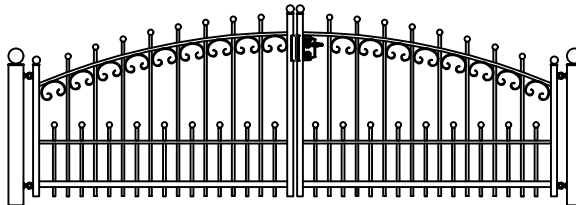

Hekwerk

## MODEL SWANENBURCH ELK

SWANENBURCH ELK STANDAARD HOOGTE'S 87CM 120CM  
DOOR EIGEN FABRICAGE IS EEN ANDERE HOOGTE OF AANPASSING OP HET MODEL OOK MOGELIJK

Looppoorten

Recht      Getoogd

SWANENBURCH ELK STANDAARD HOOGTE'S 87CM 120CM  
DOOR EIGEN FABRICAGE IS EEN ANDERE HOOGTE OF AANPASSING OP HET MODEL OOK MOGELIJK

Recht model

SWANENBURCH ELK STANDAARD HOOGTE'S 87CM 120CM  
DOOR EIGEN FABRICAGE IS EEN ANDERE HOOGTE OF AANPASSING OP HET MODEL OOK MOGELIJK

Getoogd model

SWANENBURCH ELK STANDAARD HOOGTE'S 87CM 120CM  
DOOR EIGEN FABRICAGE IS EEN ANDERE HOOGTE OF AANPASSING OP HET MODEL OOK MOGELIJK

Klokmodel

SWANENBURCH ELK STANDAARD HOOGTE'S 87CM 120CM  
DOOR EIGEN FABRICAGE IS EEN ANDERE HOOGTE OF AANPASSING OP HET MODEL OOK MOGELIJK

Spijlen Rond 18 mm

Liggers 40\*20 mm

Palen hekwerk en looppoort 50\*50 mm met bol 50 mm