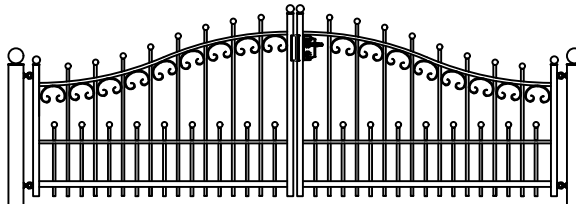

Hekwerk

## MODEL SWANENBURCH ELK

SWANENBURCH ELK STANDAARD HOOGTE'S 87CM 120CM  
DOOR EIGEN FABRICAGE IS EEN ANDERE HOOGTE OF AANPASSING OP HET MODEL OOK MOGELIJK

Looppoorten

Recht      Getoogd

SWANENBURCH ELK STANDAARD HOOGTE'S 87CM 120CM  
DOOR EIGEN FABRICAGE IS EEN ANDERE HOOGTE OF AANPASSING OP HET MODEL OOK MOGELIJK

Recht model

SWANENBURCH ELK STANDAARD HOOGTE'S 87CM 120CM  
DOOR EIGEN FABRICAGE IS EEN ANDERE HOOGTE OF AANPASSING OP HET MODEL OOK MOGELIJK

Getoogd model

SWANENBURCH ELK STANDAARD HOOGTE'S 87CM 120CM  
DOOR EIGEN FABRICAGE IS EEN ANDERE HOOGTE OF AANPASSING OP HET MODEL OOK MOGELIJK

Klokmodel

SWANENBURCH ELK STANDAARD HOOGTE'S 87CM 120CM  
DOOR EIGEN FABRICAGE IS EEN ANDERE HOOGTE OF AANPASSING OP HET MODEL OOK MOGELIJK

Spijlen Rond 18 mm

Liggers 40\*20 mm

Palen hekwerk en looppoort 50\*50 mm met bol 50 mm