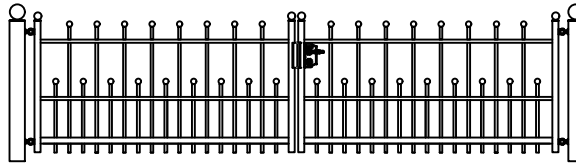

Hekwerk

MODEL SWANENBURCH EL

SWANENBURCH EL STANDAARD HOOGTE'S 87CM 120CM
DOOR EIGEN FABRICAGE IS EEN ANDERE HOOGTE OF AANPASSING OP HET MODEL OOK MOGELIJK

Looppoorten

Recht

Getoogd

SWANENBURCH EL STANDAARD HOOGTE'S 87CM 120CM
DOOR EIGEN FABRICAGE IS EEN ANDERE HOOGTE OF AANPASSING OP HET MODEL OOK MOGELIJK

Recht model

SWANENBURCH EL STANDAARD HOOGTE'S 87CM 120CM
DOOR EIGEN FABRICAGE IS EEN ANDERE HOOGTE OF AANPASSING OP HET MODEL OOK MOGELIJK

Getoogd model

SWANENBURCH EL STANDAARD HOOGTE'S 87CM 120CM
DOOR EIGEN FABRICAGE IS EEN ANDERE HOOGTE OF AANPASSING OP HET MODEL OOK MOGELIJK

Klokmodel

SWANENBURCH EL STANDAARD HOOGTE'S 87CM 120CM
DOOR EIGEN FABRICAGE IS EEN ANDERE HOOGTE OF AANPASSING OP HET MODEL OOK MOGELIJK

Spijlen Rond 18 mm

Liggers 40*20 mm

Palen hekwerk en looppoort 50*50 mm met bol 50 mm

Palen inrijpoort tot 4,5 meter breed 100*100 mm met bol 100 mm

Palen inrijpoort breder dan 4,5 meter 150*150 mm met bol 150 mm

Andere paalkoppen zijn ook mogelijk

Onderste ligger inrijpoort tot 4 meter breed 40*40 mm