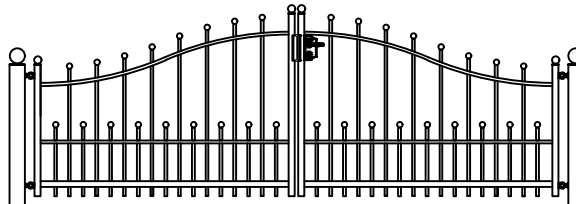

Hekwerk

MODEL SWANENBURCH EL

SWANENBURCH EL STANDAARD HOOGTE'S 87CM 120CM
DOOR EIGEN FABRICAGE IS EEN ANDERE HOOGTE OF AANPASSING OP HET MODEL OOK MOGELIJK

Looppoorten

Recht

Getoogd

SWANENBURCH EL STANDAARD HOOGTE'S 87CM 120CM
DOOR EIGEN FABRICAGE IS EEN ANDERE HOOGTE OF AANPASSING OP HET MODEL OOK MOGELIJK

Recht model

SWANENBURCH EL STANDAARD HOOGTE'S 87CM 120CM
DOOR EIGEN FABRICAGE IS EEN ANDERE HOOGTE OF AANPASSING OP HET MODEL OOK MOGELIJK

Getoogd model

SWANENBURCH EL STANDAARD HOOGTE'S 87CM 120CM
DOOR EIGEN FABRICAGE IS EEN ANDERE HOOGTE OF AANPASSING OP HET MODEL OOK MOGELIJK

Klokmodel

SWANENBURCH EL STANDAARD HOOGTE'S 87CM 120CM
DOOR EIGEN FABRICAGE IS EEN ANDERE HOOGTE OF AANPASSING OP HET MODEL OOK MOGELIJK

Spijlen Rond 18 mm

Liggers 40*20 mm

Palen hekwerk en looppoort 50*50 mm met bol 50 mm

Palen inrijpoort tot 4,5 meter breed 100*100 mm met bol 100 mm

Palen inrijpoort breder dan 4,5 meter 150*150 mm met bol 150 mm

Andere paalkoppen zijn ook mogelijk

Onderste ligger inrijpoort tot 4 meter breed 40*40 mm