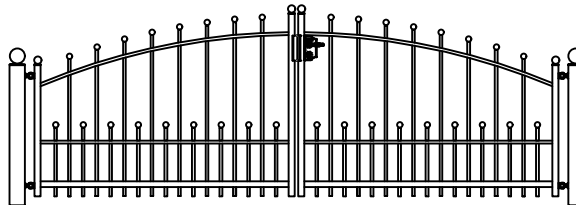

Hekwerk

MODEL SWANENBURCH EL

SWANENBURCH EL STANDAARD HOOGTE'S 87CM 120CM
DOOR EIGEN FABRICAGE IS EEN ANDERE HOOGTE OF AANPASSING OP HET MODEL OOK MOGELIJK

Looppoorten

Recht

Getoogd

SWANENBURCH EL STANDAARD HOOGTE'S 87CM 120CM
DOOR EIGEN FABRICAGE IS EEN ANDERE HOOGTE OF AANPASSING OP HET MODEL OOK MOGELIJK

Recht model

SWANENBURCH EL STANDAARD HOOGTE'S 87CM 120CM
DOOR EIGEN FABRICAGE IS EEN ANDERE HOOGTE OF AANPASSING OP HET MODEL OOK MOGELIJK

Getoogd model

SWANENBURCH EL STANDAARD HOOGTE'S 87CM 120CM
DOOR EIGEN FABRICAGE IS EEN ANDERE HOOGTE OF AANPASSING OP HET MODEL OOK MOGELIJK

Klokmodel

SWANENBURCH EL STANDAARD HOOGTE'S 87CM 120CM
DOOR EIGEN FABRICAGE IS EEN ANDERE HOOGTE OF AANPASSING OP HET MODEL OOK MOGELIJK

Spijlen Rond 18 mm

Liggers 40*20 mm

Palen hekwerk en looppoort 50*50 mm met bol 50 mm

Palen inrijpoort tot 4,5 meter breed 100*100 mm met bol 100 mm

Palen inrijpoort breder dan 4,5 meter 150*150 mm met bol 150 mm

Andere paalkoppen zijn ook mogelijk

Onderste ligger inrijpoort tot 4 meter breed 40*40 mm