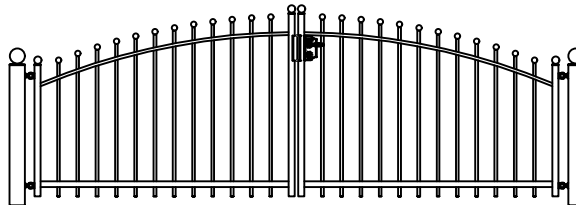

Hekwerk

## MODEL SWANENBURCH E

SWANENBURCH E STANDAARD HOOGTE'S 69CM 87CM 120CM  
DOOR EIGEN FABRICAGE IS EEN ANDERE HOOGTE OF AANPASSING OP HET MODEL OOK MOGELIJK

Looppoorten

Recht Getoogd

SWANENBURCH E STANDAARD HOOGTE'S 69CM 87CM 120CM  
DOOR EIGEN FABRICAGE IS EEN ANDERE HOOGTE OF AANPASSING OP HET MODEL OOK MOGELIJK

Recht model

SWANENBURCH E STANDAARD HOOGTE'S 69CM 87CM 120CM  
DOOR EIGEN FABRICAGE IS EEN ANDERE HOOGTE OF AANPASSING OP HET MODEL OOK MOGELIJK

Getoogd model

SWANENBURCH E STANDAARD HOOGTE'S 69CM 87CM 120CM  
DOOR EIGEN FABRICAGE IS EEN ANDERE HOOGTE OF AANPASSING OP HET MODEL OOK MOGELIJK

Klokmodel

SWANENBURCH E STANDAARD HOOGTE'S 69CM 87CM 120CM  
DOOR EIGEN FABRICAGE IS EEN ANDERE HOOGTE OF AANPASSING OP HET MODEL OOK MOGELIJK

Spijlen Rond 18 mm

Liggers 40\*20 mm

Palen hekwerk en looppoort 50\*50 mm met bol 50 mm