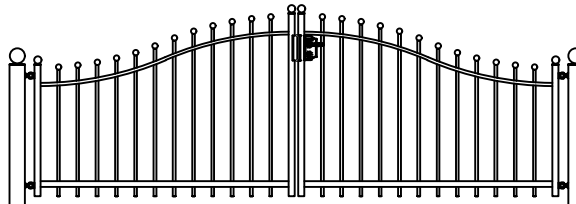

## MODEL SWANENBURCH E

SWANENBURCH E STANDAARD HOOGTE'S 69CM 87CM 120CM  
DOOR EIGEN FABRICAGE IS EEN ANDERE HOOGTE OF AANPASSING OP HET MODEL OOK MOGELIJK

Looppoorten

Recht Getoogd

SWANENBURCH E STANDAARD HOOGTE'S 69CM 87CM 120CM  
DOOR EIGEN FABRICAGE IS EEN ANDERE HOOGTE OF AANPASSING OP HET MODEL OOK MOGELIJK

Recht model

SWANENBURCH E STANDAARD HOOGTE'S 69CM 87CM 120CM  
DOOR EIGEN FABRICAGE IS EEN ANDERE HOOGTE OF AANPASSING OP HET MODEL OOK MOGELIJK

Getoogd model

SWANENBURCH E STANDAARD HOOGTE'S 69CM 87CM 120CM  
DOOR EIGEN FABRICAGE IS EEN ANDERE HOOGTE OF AANPASSING OP HET MODEL OOK MOGELIJK

Klokmodel

SWANENBURCH E STANDAARD HOOGTE'S 69CM 87CM 120CM  
DOOR EIGEN FABRICAGE IS EEN ANDERE HOOGTE OF AANPASSING OP HET MODEL OOK MOGELIJK

Spijlen Rond 18 mm

Liggers 40\*20 mm

Palen hekwerk en looppoort 50\*50 mm met bol 50 mm

Palen inrijpoort tot 4,5 meter breed 100\*100 mm met bol 100 mm

Palen inrijpoort breder dan 4,5 meter 150\*150 mm met bol 150 mm

Andere paalkoppen zijn ook mogelijk

Onderste ligger inrijpoort tot 4 meter breed 40\*40 mm