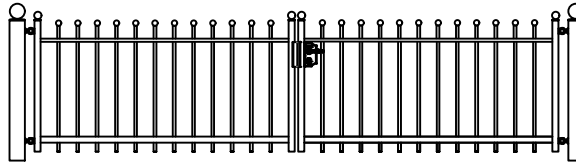

Hekwerk

## MODEL SWANENBURCH E

SWANENBURCH E STANDAARD HOOGTE'S 69CM 87CM 120CM  
DOOR EIGEN FABRICAGE IS EEN ANDERE HOOGTE OF AANPASSING OP HET MODEL OOK MOGELIJK

Looppoorten

Recht Getoogd

SWANENBURCH E STANDAARD HOOGTE'S 69CM 87CM 120CM  
DOOR EIGEN FABRICAGE IS EEN ANDERE HOOGTE OF AANPASSING OP HET MODEL OOK MOGELIJK

Recht model

SWANENBURCH E STANDAARD HOOGTE'S 69CM 87CM 120CM  
DOOR EIGEN FABRICAGE IS EEN ANDERE HOOGTE OF AANPASSING OP HET MODEL OOK MOGELIJK

Getoogd model

SWANENBURCH E STANDAARD HOOGTE'S 69CM 87CM 120CM  
DOOR EIGEN FABRICAGE IS EEN ANDERE HOOGTE OF AANPASSING OP HET MODEL OOK MOGELIJK

Klokmodel

SWANENBURCH E STANDAARD HOOGTE'S 69CM 87CM 120CM  
DOOR EIGEN FABRICAGE IS EEN ANDERE HOOGTE OF AANPASSING OP HET MODEL OOK MOGELIJK

Spijlen Rond 18 mm

Liggers 40\*20 mm

Palen hekwerk en looppoort 50\*50 mm met bol 50 mm