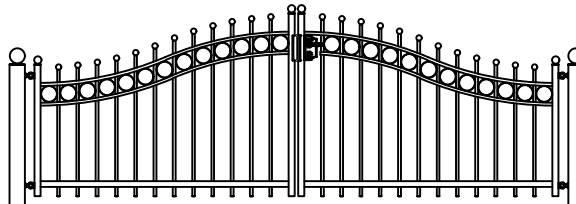

Hekwerk

## MODEL SWANENBURCH DR

SWANENBURCH DR STANDAARD HOOGTE'S 69CM 87CM 120CM  
DOOR EIGEN FABRICAGE IS EEN ANDERE HOOGTE OF AANPASSING OP HET MODEL OOK MOGELIJK

Looppoorten

Recht      Getoogd

SWANENBURCH DR STANDAARD HOOGTE'S 69CM 87CM 120CM  
DOOR EIGEN FABRICAGE IS EEN ANDERE HOOGTE OF AANPASSING OP HET MODEL OOK MOGELIJK

Recht model

SWANENBURCH DR STANDAARD HOOGTE'S 69CM 87CM 120CM  
DOOR EIGEN FABRICAGE IS EEN ANDERE HOOGTE OF AANPASSING OP HET MODEL OOK MOGELIJK

Getoogd model

SWANENBURCH DR STANDAARD HOOGTE'S 69CM 87CM 120CM  
DOOR EIGEN FABRICAGE IS EEN ANDERE HOOGTE OF AANPASSING OP HET MODEL OOK MOGELIJK

Klokmodel

SWANENBURCH DR STANDAARD HOOGTE'S 69CM 87CM 120CM  
DOOR EIGEN FABRICAGE IS EEN ANDERE HOOGTE OF AANPASSING OP HET MODEL OOK MOGELIJK

Spijlen Rond 18 mm

Liggers 40\*20 mm

Palen hekwerk en looppoort 50\*50 mm met bol 50 mm