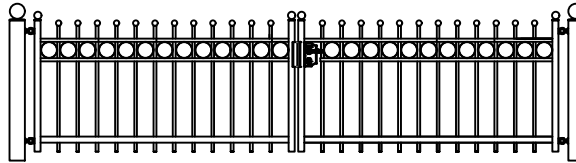

Hekwerk

## MODEL SWANENBURCH DR

SWANENBURCH DR STANDAARD HOOGTE'S 69CM 87CM 120CM  
DOOR EIGEN FABRICAGE IS EEN ANDERE HOOGTE OF AANPASSING OP HET MODEL OOK MOGELIJK

Looppoorten

Recht      Getoogd

SWANENBURCH DR STANDAARD HOOGTE'S 69CM 87CM 120CM  
DOOR EIGEN FABRICAGE IS EEN ANDERE HOOGTE OF AANPASSING OP HET MODEL OOK MOGELIJK

Recht model

SWANENBURCH DR STANDAARD HOOGTE'S 69CM 87CM 120CM  
DOOR EIGEN FABRICAGE IS EEN ANDERE HOOGTE OF AANPASSING OP HET MODEL OOK MOGELIJK

Getoogd model

SWANENBURCH DR STANDAARD HOOGTE'S 69CM 87CM 120CM  
DOOR EIGEN FABRICAGE IS EEN ANDERE HOOGTE OF AANPASSING OP HET MODEL OOK MOGELIJK

Klokmodel

SWANENBURCH DR STANDAARD HOOGTE'S 69CM 87CM 120CM  
DOOR EIGEN FABRICAGE IS EEN ANDERE HOOGTE OF AANPASSING OP HET MODEL OOK MOGELIJK

Spijlen Rond 18 mm

Liggers 40\*20 mm

Palen hekwerk en looppoort 50\*50 mm met bol 50 mm