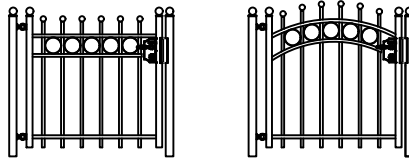

Hekwerk

## MODEL SWANENBURCH DR

SWANENBURCH DR STANDAARD HOOGTE'S 69CM 87CM 120CM  
DOOR EIGEN FABRICAGE IS EEN ANDERE HOOGTE OF AANPASSING OP HET MODEL OOK MOGELIJK

Looppoorten

Recht      Getoogd

SWANENBURCH DR STANDAARD HOOGTE'S 69CM 87CM 120CM  
DOOR EIGEN FABRICAGE IS EEN ANDERE HOOGTE OF AANPASSING OP HET MODEL OOK MOGELIJK

Recht model

SWANENBURCH DR STANDAARD HOOGTE'S 69CM 87CM 120CM  
DOOR EIGEN FABRICAGE IS EEN ANDERE HOOGTE OF AANPASSING OP HET MODEL OOK MOGELIJK

Getoogd model

SWANENBURCH DR STANDAARD HOOGTE'S 69CM 87CM 120CM  
DOOR EIGEN FABRICAGE IS EEN ANDERE HOOGTE OF AANPASSING OP HET MODEL OOK MOGELIJK

Klokmodel

SWANENBURCH DR STANDAARD HOOGTE'S 69CM 87CM 120CM  
DOOR EIGEN FABRICAGE IS EEN ANDERE HOOGTE OF AANPASSING OP HET MODEL OOK MOGELIJK

Spijlen Rond 18 mm

Liggers 40\*20 mm

Palen hekwerk en looppoort 50\*50 mm met bol 50 mm