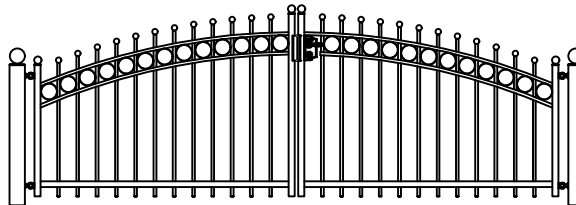

Hekwerk

## MODEL SWANENBURCH DR

SWANENBURCH DR STANDAARD HOOGTE'S 69CM 87CM 120CM  
DOOR EIGEN FABRICAGE IS EEN ANDERE HOOGTE OF AANPASSING OP HET MODEL OOK MOGELIJK

Looppoorten

Recht      Getoogd

SWANENBURCH DR STANDAARD HOOGTE'S 69CM 87CM 120CM  
DOOR EIGEN FABRICAGE IS EEN ANDERE HOOGTE OF AANPASSING OP HET MODEL OOK MOGELIJK

Recht model

SWANENBURCH DR STANDAARD HOOGTE'S 69CM 87CM 120CM  
DOOR EIGEN FABRICAGE IS EEN ANDERE HOOGTE OF AANPASSING OP HET MODEL OOK MOGELIJK

Getoogd model

SWANENBURCH DR STANDAARD HOOGTE'S 69CM 87CM 120CM  
DOOR EIGEN FABRICAGE IS EEN ANDERE HOOGTE OF AANPASSING OP HET MODEL OOK MOGELIJK

Klokmodel

SWANENBURCH DR STANDAARD HOOGTE'S 69CM 87CM 120CM  
DOOR EIGEN FABRICAGE IS EEN ANDERE HOOGTE OF AANPASSING OP HET MODEL OOK MOGELIJK

Spijlen Rond 18 mm

Liggers 40\*20 mm

Palen hekwerk en looppoort 50\*50 mm met bol 50 mm