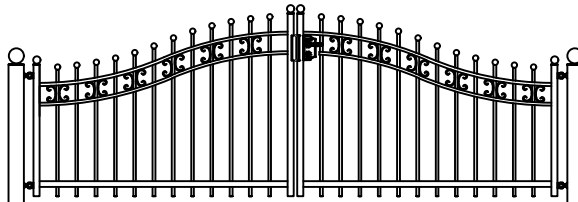

Hekwerk

MODEL SWANENBURCH DK

SWANENBURCH DK STANDAARD HOOGTE'S 69CM 87CM 120CM
DOOR EIGEN FABRICAGE IS EEN ANDERE HOOGTE OF AANPASSING OP HET MODEL OOK MOGELIJK

Looppoorten

Recht

Getoogd

SWANENBURCH DK STANDAARD HOOGTE'S 69CM 87CM 120CM
DOOR EIGEN FABRICAGE IS EEN ANDERE HOOGTE OF AANPASSING OP HET MODEL OOK MOGELIJK

Recht model

SWANENBURCH DK STANDAARD HOOGTE'S 69CM 87CM 120CM
DOOR EIGEN FABRICAGE IS EEN ANDERE HOOGTE OF AANPASSING OP HET MODEL OOK MOGELIJK

Getoogd model

SWANENBURCH DK STANDAARD HOOGTE'S 69CM 87CM 120CM
DOOR EIGEN FABRICAGE IS EEN ANDERE HOOGTE OF AANPASSING OP HET MODEL OOK MOGELIJK

Klokmodel

SWANENBURCH DK STANDAARD HOOGTE'S 69CM 87CM 120CM
DOOR EIGEN FABRICAGE IS EEN ANDERE HOOGTE OF AANPASSING OP HET MODEL OOK MOGELIJK

Spijlen Rond 18 mm

Liggers 40*20 mm

Palen hekwerk en looppoort 50*50 mm met bol 50 mm

Palen inrijpoort tot 4,5 meter breed 100*100 mm met bol 100 mm

Palen inrijpoort breder dan 4,5 meter 150*150 mm met bol 150 mm

Andere paalkoppen zijn ook mogelijk

Onderste ligger inrijpoort tot 4 meter breed 40*40 mm