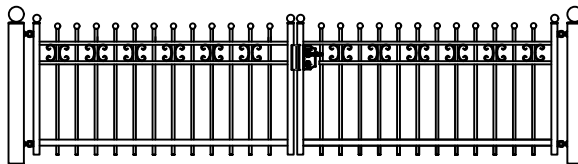

Hekwerk

MODEL SWANENBURCH DK

SWANENBURCH DK STANDAARD HOOGTE'S 69CM 87CM 120CM
DOOR EIGEN FABRICAGE IS EEN ANDERE HOOGTE OF AANPASSING OP HET MODEL OOK MOGELIJK

Looppoorten

Recht

Getoogd

SWANENBURCH DK STANDAARD HOOGTE'S 69CM 87CM 120CM
DOOR EIGEN FABRICAGE IS EEN ANDERE HOOGTE OF AANPASSING OP HET MODEL OOK MOGELIJK

Recht model

SWANENBURCH DK STANDAARD HOOGTE'S 69CM 87CM 120CM
DOOR EIGEN FABRICAGE IS EEN ANDERE HOOGTE OF AANPASSING OP HET MODEL OOK MOGELIJK

Getoogd model

SWANENBURCH DK STANDAARD HOOGTE'S 69CM 87CM 120CM
DOOR EIGEN FABRICAGE IS EEN ANDERE HOOGTE OF AANPASSING OP HET MODEL OOK MOGELIJK

Klokmodel

SWANENBURCH DK STANDAARD HOOGTE'S 69CM 87CM 120CM
DOOR EIGEN FABRICAGE IS EEN ANDERE HOOGTE OF AANPASSING OP HET MODEL OOK MOGELIJK

Spijlen Rond 18 mm

Liggers 40*20 mm

Palen hekwerk en looppoort 50*50 mm met bol 50 mm

Palen inrijpoort tot 4,5 meter breed 100*100 mm met bol 100 mm

Palen inrijpoort breder dan 4,5 meter 150*150 mm met bol 150 mm

Andere paalkoppen zijn ook mogelijk

Onderste ligger inrijpoort tot 4 meter breed 40*40 mm