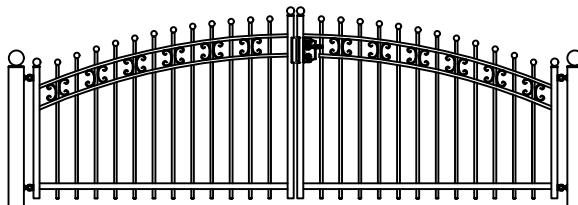

Hekwerk

MODEL SWANENBURCH DK

SWANENBURCH DK STANDAARD HOOGTE'S 69CM 87CM 120CM
DOOR EIGEN FABRICAGE IS EEN ANDERE HOOGTE OF AANPASSING OP HET MODEL OOK MOGELIJK

Looppoorten

Recht

Getoogd

SWANENBURCH DK STANDAARD HOOGTE'S 69CM 87CM 120CM
DOOR EIGEN FABRICAGE IS EEN ANDERE HOOGTE OF AANPASSING OP HET MODEL OOK MOGELIJK

Recht model

SWANENBURCH DK STANDAARD HOOGTE'S 69CM 87CM 120CM
DOOR EIGEN FABRICAGE IS EEN ANDERE HOOGTE OF AANPASSING OP HET MODEL OOK MOGELIJK

Getoogd model

SWANENBURCH DK STANDAARD HOOGTE'S 69CM 87CM 120CM
DOOR EIGEN FABRICAGE IS EEN ANDERE HOOGTE OF AANPASSING OP HET MODEL OOK MOGELIJK

Klokmodel

SWANENBURCH DK STANDAARD HOOGTE'S 69CM 87CM 120CM
DOOR EIGEN FABRICAGE IS EEN ANDERE HOOGTE OF AANPASSING OP HET MODEL OOK MOGELIJK

Spijlen Rond 18 mm

Liggers 40*20 mm

Palen hekwerk en looppoort 50*50 mm met bol 50 mm

Palen inrijpoort tot 4,5 meter breed 100*100 mm met bol 100 mm

Palen inrijpoort breder dan 4,5 meter 150*150 mm met bol 150 mm

Andere paalkoppen zijn ook mogelijk

Onderste ligger inrijpoort tot 4 meter breed 40*40 mm