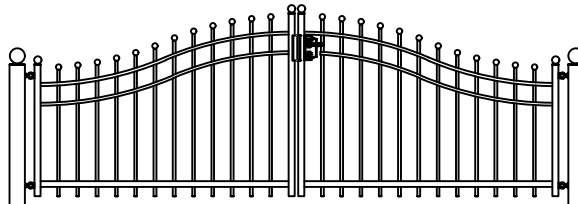

Hekwerk

## MODEL SWANENBURCH D

SWANENBURCH D STANDAARD HOOGTE'S 69CM 87CM 120CM  
DOOR EIGEN FABRICAGE IS EEN ANDERE HOOGTE OF AANPASSING OP HET MODEL OOK MOGELIJK

Looppoorten

Recht

Getoogd

SWANENBURCH D STANDAARD HOOGTE'S 69CM 87CM 120CM  
DOOR EIGEN FABRICAGE IS EEN ANDERE HOOGTE OF AANPASSING OP HET MODEL OOK MOGELIJK

Recht model

SWANENBURCH D STANDAARD HOOGTE'S 69CM 87CM 120CM  
DOOR EIGEN FABRICAGE IS EEN ANDERE HOOGTE OF AANPASSING OP HET MODEL OOK MOGELIJK

Getoogd model

SWANENBURCH D STANDAARD HOOGTE'S 69CM 87CM 120CM  
DOOR EIGEN FABRICAGE IS EEN ANDERE HOOGTE OF AANPASSING OP HET MODEL OOK MOGELIJK

Klokmodel

SWANENBURCH D STANDAARD HOOGTE'S 69CM 87CM 120CM  
DOOR EIGEN FABRICAGE IS EEN ANDERE HOOGTE OF AANPASSING OP HET MODEL OOK MOGELIJK

Spijlen Rond 18 mm

Liggers 40\*20 mm

Palen hekwerk en looppoort 50\*50 mm met bol 50 mm