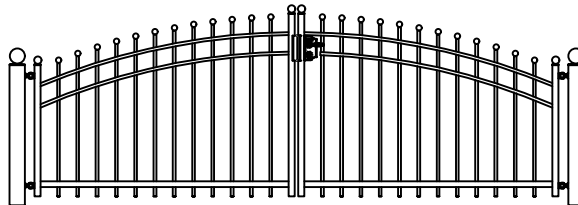

Hekwerk

## MODEL SWANENBURCH D

SWANENBURCH D STANDAARD HOOGTE'S 69CM 87CM 120CM  
DOOR EIGEN FABRICAGE IS EEN ANDERE HOOGTE OF AANPASSING OP HET MODEL OOK MOGELIJK

Looppoorten

Recht

Getoogd

SWANENBURCH D STANDAARD HOOGTE'S 69CM 87CM 120CM  
DOOR EIGEN FABRICAGE IS EEN ANDERE HOOGTE OF AANPASSING OP HET MODEL OOK MOGELIJK

Recht model

SWANENBURCH D STANDAARD HOOGTE'S 69CM 87CM 120CM  
DOOR EIGEN FABRICAGE IS EEN ANDERE HOOGTE OF AANPASSING OP HET MODEL OOK MOGELIJK

Getoogd model

SWANENBURCH D STANDAARD HOOGTE'S 69CM 87CM 120CM  
DOOR EIGEN FABRICAGE IS EEN ANDERE HOOGTE OF AANPASSING OP HET MODEL OOK MOGELIJK

Klokmodel

SWANENBURCH D STANDAARD HOOGTE'S 69CM 87CM 120CM  
DOOR EIGEN FABRICAGE IS EEN ANDERE HOOGTE OF AANPASSING OP HET MODEL OOK MOGELIJK

Spijlen Rond 18 mm

Liggers 40\*20 mm

Palen hekwerk en looppoort 50\*50 mm met bol 50 mm