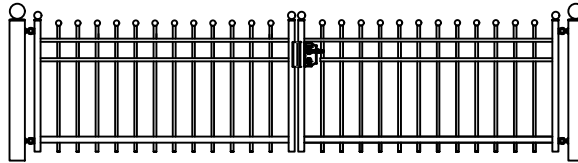

Hekwerk

## MODEL SWANENBURCH D

SWANENBURCH D STANDAARD HOOGTE'S 69CM 87CM 120CM  
DOOR EIGEN FABRICAGE IS EEN ANDERE HOOGTE OF AANPASSING OP HET MODEL OOK MOGELIJK

Looppoorten

Recht

Getoogd

SWANENBURCH D STANDAARD HOOGTE'S 69CM 87CM 120CM  
DOOR EIGEN FABRICAGE IS EEN ANDERE HOOGTE OF AANPASSING OP HET MODEL OOK MOGELIJK

Recht model

SWANENBURCH D STANDAARD HOOGTE'S 69CM 87CM 120CM  
DOOR EIGEN FABRICAGE IS EEN ANDERE HOOGTE OF AANPASSING OP HET MODEL OOK MOGELIJK

Getoogd model

SWANENBURCH D STANDAARD HOOGTE'S 69CM 87CM 120CM  
DOOR EIGEN FABRICAGE IS EEN ANDERE HOOGTE OF AANPASSING OP HET MODEL OOK MOGELIJK

Klokmodel

SWANENBURCH D STANDAARD HOOGTE'S 69CM 87CM 120CM  
DOOR EIGEN FABRICAGE IS EEN ANDERE HOOGTE OF AANPASSING OP HET MODEL OOK MOGELIJK

Spijlen Rond 18 mm

Liggers 40\*20 mm

Palen hekwerk en looppoort 50\*50 mm met bol 50 mm