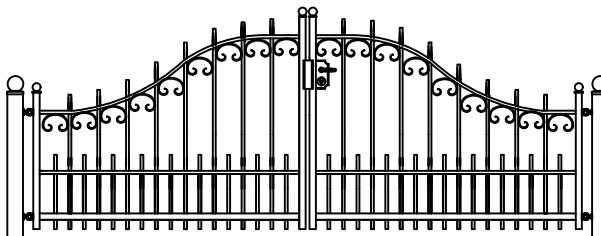

## MODEL OLDENGAERDE ELK

OLDENGAERDE ELK STANDAARD HOOGTE'S 85CM 118CM  
DOOR EIGEN FABRICAGE IS EEN ANDERE HOOGTE OF AANPASSING OP HET MODEL OOK MOGELIJK

Looppoorten

Recht

Getoogd

OLDENGAERDE ELK STANDAARD HOOGTE'S 85CM 118CM  
DOOR EIGEN FABRICAGE IS EEN ANDERE HOOGTE OF AANPASSING OP HET MODEL OOK MOGELIJK

Recht model

OLDENGAERDE ELK STANDAARD HOOGTE'S 85CM 118CM  
DOOR EIGEN FABRICAGE IS EEN ANDERE HOOGTE OF AANPASSING OP HET MODEL OOK MOGELIJK

Getoogd model

OLDENGAERDE ELK STANDAARD HOOGTE'S 85CM 118CM  
DOOR EIGEN FABRICAGE IS EEN ANDERE HOOGTE OF AANPASSING OP HET MODEL OOK MOGELIJK

Klokmodel

OLDENGAERDE ELK STANDAARD HOOGTE'S 85CM 118CM  
DOOR EIGEN FABRICAGE IS EEN ANDERE HOOGTE OF AANPASSING OP HET MODEL OOK MOGELIJK

Spijlen Rond 18 mm

Liggers 40\*20 mm

Palen hekwerk en looppoort 50\*50 mm met bol 50 mm