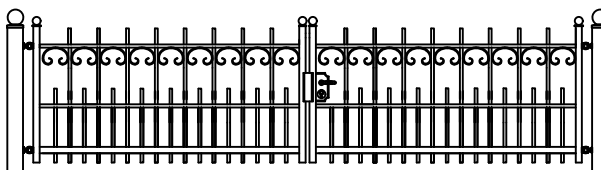

## MODEL OLDENGAERDE ELK

OLDENGAERDE ELK STANDAARD HOOGTE'S 85CM 118CM  
DOOR EIGEN FABRICAGE IS EEN ANDERE HOOGTE OF AANPASSING OP HET MODEL OOK MOGELIJK

Looppoorten

Recht

Getoogd

OLDENGAERDE ELK STANDAARD HOOGTE'S 85CM 118CM  
DOOR EIGEN FABRICAGE IS EEN ANDERE HOOGTE OF AANPASSING OP HET MODEL OOK MOGELIJK

Recht model

OLDENGAERDE ELK STANDAARD HOOGTE'S 85CM 118CM  
DOOR EIGEN FABRICAGE IS EEN ANDERE HOOGTE OF AANPASSING OP HET MODEL OOK MOGELIJK

Getoogd model

OLDENGAERDE ELK STANDAARD HOOGTE'S 85CM 118CM  
DOOR EIGEN FABRICAGE IS EEN ANDERE HOOGTE OF AANPASSING OP HET MODEL OOK MOGELIJK