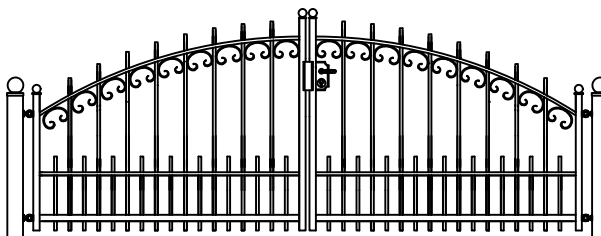

## MODEL OLDENGAERDE ELK

OLDENGAERDE ELK STANDAARD HOOGTE'S 85CM 118CM  
DOOR EIGEN FABRICAGE IS EEN ANDERE HOOGTE OF AANPASSING OP HET MODEL OOK MOGELIJK

Looppoorten

Recht

Getoogd

OLDENGAERDE ELK STANDAARD HOOGTE'S 85CM 118CM  
DOOR EIGEN FABRICAGE IS EEN ANDERE HOOGTE OF AANPASSING OP HET MODEL OOK MOGELIJK

Recht model

OLDENGAERDE ELK STANDAARD HOOGTE'S 85CM 118CM  
DOOR EIGEN FABRICAGE IS EEN ANDERE HOOGTE OF AANPASSING OP HET MODEL OOK MOGELIJK

Getoogd model

OLDENGAERDE ELK STANDAARD HOOGTE'S 85CM 118CM  
DOOR EIGEN FABRICAGE IS EEN ANDERE HOOGTE OF AANPASSING OP HET MODEL OOK MOGELIJK