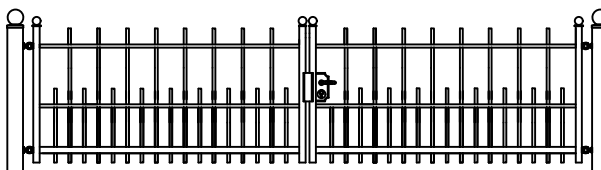

- * UW HEKWERK WORDT GRATIS INGEMETEN
- * BINNEN 48 UUR EEN VRIJBLIJVENDE OFFERTE
- * LEVERING DOOR HEEL NEDERLAND
- * DOOR EIGEN PRODUCTIE DE HOOGSTE KWALITEIT

Hekwerk

MODEL OLDENGAERDE EL

OLDENGAERDE EL STANDAARD HOOGTE'S 85CM 118CM
DOOR EIGEN FABRICAGE IS EEN ANDERE HOOGTE OF AANPASSING OP HET MODEL OOK MOGELIJK

Looppoorten

Recht

Getoogd

OLDENGAERDE EL STANDAARD HOOGTE'S 85CM 118CM
DOOR EIGEN FABRICAGE IS EEN ANDERE HOOGTE OF AANPASSING OP HET MODEL OOK MOGELIJK

Recht model

OLDENGAERDE EL STANDAARD HOOGTE'S 85CM 118CM
DOOR EIGEN FABRICAGE IS EEN ANDERE HOOGTE OF AANPASSING OP HET MODEL OOK MOGELIJK

Getoogd model

OLDENGAERDE EL STANDAARD HOOGTE'S 85CM 118CM
DOOR EIGEN FABRICAGE IS EEN ANDERE HOOGTE OF AANPASSING OP HET MODEL OOK MOGELIJK

Klokmodel

OLDENGAERDE EL STANDAARD HOOGTE'S 85CM 118CM
DOOR EIGEN FABRICAGE IS EEN ANDERE HOOGTE OF AANPASSING OP HET MODEL OOK MOGELIJK