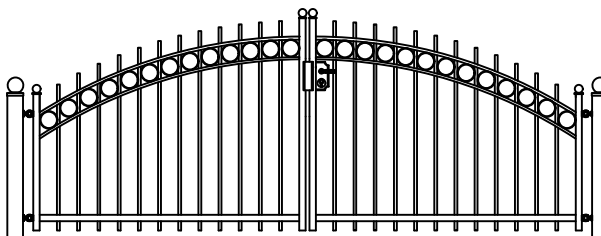

- * UW HEKWERK WORDT GRATIS INGEMETEN
- * BINNEN 48 UUR EEN VRIJBLIJVENDE OFFERTE
- * LEVERING DOOR HEEL NEDERLAND
- * DOOR EIGEN PRODUCTIE DE HOOGSTE KWALITEIT

Hekwerk

MODEL OLDENGAERDE DR

OLDENGAERDE DR STANDAARD HOOGTE'S 67CM 85CM 118CM
DOOR EIGEN FABRICAGE IS EEN ANDERE HOOGTE OF AANPASSING OP HET MODEL OOK MOGELIJK

Looppoorten

Recht

Getoogd

OLDENGAERDE DR STANDAARD HOOGTE'S 67CM 85CM 118CM
DOOR EIGEN FABRICAGE IS EEN ANDERE HOOGTE OF AANPASSING OP HET MODEL OOK MOGELIJK

Recht model

OLDENGAERDE DR STANDAARD HOOGTE'S 67CM 85CM 118CM
DOOR EIGEN FABRICAGE IS EEN ANDERE HOOGTE OF AANPASSING OP HET MODEL OOK MOGELIJK

Getoogd model

OLDENGAERDE DR STANDAARD HOOGTE'S 67CM 85CM 118CM
DOOR EIGEN FABRICAGE IS EEN ANDERE HOOGTE OF AANPASSING OP HET MODEL OOK MOGELIJK

Klokmodel

OLDENGAERDE DR STANDAARD HOOGTE'S 67CM 85CM 118CM
DOOR EIGEN FABRICAGE IS EEN ANDERE HOOGTE OF AANPASSING OP HET MODEL OOK MOGELIJK

Spijlen Rond 18 mm

Liggers 40*20 mm

Palen hekwerk en looppoort 50*50 mm met bol 50 mm

Palen inrijpoort tot 4,5 meter breed 100*100 mm met bol 100 mm

Palen inrijpoort breder dan 4,5 meter 150*150 mm met bol 150 mm