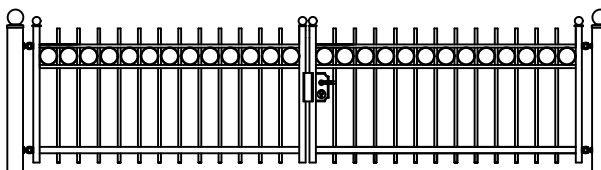

- * UW HEKWERK WORDT GRATIS INGEMETEN
- * BINNEN 48 UUR EEN VRIJBLIJVENDE OFFERTE
- * LEVERING DOOR HEEL NEDERLAND
- * DOOR EIGEN PRODUCTIE DE HOOGSTE KWALITEIT

Hekwerk

MODEL OLDENGAERDE DR

OLDENGAERDE DR STANDAARD HOOGTE'S 67CM 85CM 118CM
DOOR EIGEN FABRICAGE IS EEN ANDERE HOOGTE OF AANPASSING OP HET MODEL OOK MOGELIJK

Looppoorten

Recht

Getoogd

OLDENGAERDE DR STANDAARD HOOGTE'S 67CM 85CM 118CM
DOOR EIGEN FABRICAGE IS EEN ANDERE HOOGTE OF AANPASSING OP HET MODEL OOK MOGELIJK

Recht model

OLDENGAERDE DR STANDAARD HOOGTE'S 67CM 85CM 118CM
DOOR EIGEN FABRICAGE IS EEN ANDERE HOOGTE OF AANPASSING OP HET MODEL OOK MOGELIJK

Getoogd model

OLDENGAERDE DR STANDAARD HOOGTE'S 67CM 85CM 118CM
DOOR EIGEN FABRICAGE IS EEN ANDERE HOOGTE OF AANPASSING OP HET MODEL OOK MOGELIJK

Klokmodel

OLDENGAERDE DR STANDAARD HOOGTE'S 67CM 85CM 118CM
DOOR EIGEN FABRICAGE IS EEN ANDERE HOOGTE OF AANPASSING OP HET MODEL OOK MOGELIJK