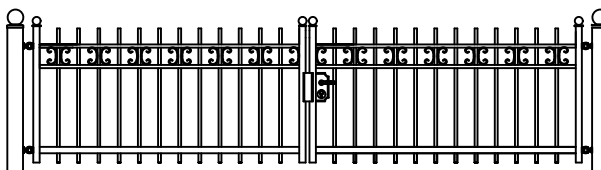

## MODEL OLDENGAERDE DK

OLDENGAERDE DK STANDAARD HOOGTE'S 67CM 85CM 118CM  
DOOR EIGEN FABRICAGE IS EEN ANDERE HOOGTE OF AANPASSING OP HET MODEL OOK MOGELIJK

Looppoorten

Recht

Getoogd

OLDENGAERDE DK STANDAARD HOOGTE'S 67CM 85CM 118CM  
DOOR EIGEN FABRICAGE IS EEN ANDERE HOOGTE OF AANPASSING OP HET MODEL OOK MOGELIJK

Recht model

OLDENGAERDE DK STANDAARD HOOGTE'S 67CM 85CM 118CM  
DOOR EIGEN FABRICAGE IS EEN ANDERE HOOGTE OF AANPASSING OP HET MODEL OOK MOGELIJK

Getoogd model

OLDENGAERDE DK STANDAARD HOOGTE'S 67CM 85CM 118CM  
DOOR EIGEN FABRICAGE IS EEN ANDERE HOOGTE OF AANPASSING OP HET MODEL OOK MOGELIJK