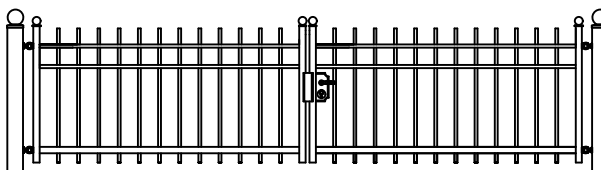

- * UW HEKWERK WORDT GRATIS INGEMETEN
- * BINNEN 48 UUR EEN VRIJBLIJVENDE OFFERTE
- * LEVERING DOOR HEEL NEDERLAND
- * DOOR EIGEN PRODUCTIE DE HOOGSTE KWALITEIT

Hekwerk

MODEL OLDENGAERDE D

OLDENGAERDE D STANDAARD HOOGTE'S 67CM 85CM 118CM
DOOR EIGEN FABRICAGE IS EEN ANDERE HOOGTE OF AANPASSING OP HET MODEL OOK MOGELIJK

Looppoorten

Recht

Getoogd

OLDENGAERDE D STANDAARD HOOGTE'S 67CM 85CM 118CM
DOOR EIGEN FABRICAGE IS EEN ANDERE HOOGTE OF AANPASSING OP HET MODEL OOK MOGELIJK

Recht model

OLDENGAERDE D STANDAARD HOOGTE'S 67CM 85CM 118CM
DOOR EIGEN FABRICAGE IS EEN ANDERE HOOGTE OF AANPASSING OP HET MODEL OOK MOGELIJK

Getoogd model

OLDENGAERDE D STANDAARD HOOGTE'S 67CM 85CM 118CM
DOOR EIGEN FABRICAGE IS EEN ANDERE HOOGTE OF AANPASSING OP HET MODEL OOK MOGELIJK

Klokmodel

OLDENGAERDE D STANDAARD HOOGTE'S 67CM 85CM 118CM
DOOR EIGEN FABRICAGE IS EEN ANDERE HOOGTE OF AANPASSING OP HET MODEL OOK MOGELIJK