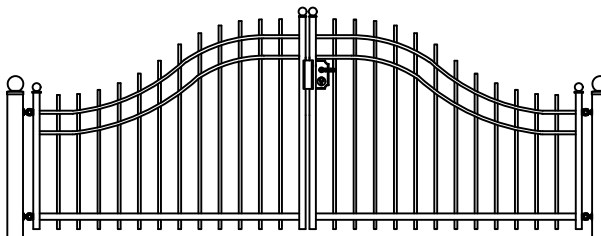

- * UW HEKWERK WORDT GRATIS INGEMETEN
- * BINNEN 48 UUR EEN VRIJBLIJVENDE OFFERTE
- * LEVERING DOOR HEEL NEDERLAND
- * DOOR EIGEN PRODUCTIE DE HOOGSTE KWALITEIT

Hekwerk

MODEL OLDENGAERDE D

OLDENGAERDE D STANDAARD HOOGTE'S 67CM 85CM 118CM
DOOR EIGEN FABRICAGE IS EEN ANDERE HOOGTE OF AANPASSING OP HET MODEL OOK MOGELIJK

Looppoorten

Recht

Getoogd

OLDENGAERDE D STANDAARD HOOGTE'S 67CM 85CM 118CM
DOOR EIGEN FABRICAGE IS EEN ANDERE HOOGTE OF AANPASSING OP HET MODEL OOK MOGELIJK

Recht model

OLDENGAERDE D STANDAARD HOOGTE'S 67CM 85CM 118CM
DOOR EIGEN FABRICAGE IS EEN ANDERE HOOGTE OF AANPASSING OP HET MODEL OOK MOGELIJK

Getoogd model

OLDENGAERDE D STANDAARD HOOGTE'S 67CM 85CM 118CM
DOOR EIGEN FABRICAGE IS EEN ANDERE HOOGTE OF AANPASSING OP HET MODEL OOK MOGELIJK

Klokmodel

OLDENGAERDE D STANDAARD HOOGTE'S 67CM 85CM 118CM
DOOR EIGEN FABRICAGE IS EEN ANDERE HOOGTE OF AANPASSING OP HET MODEL OOK MOGELIJK