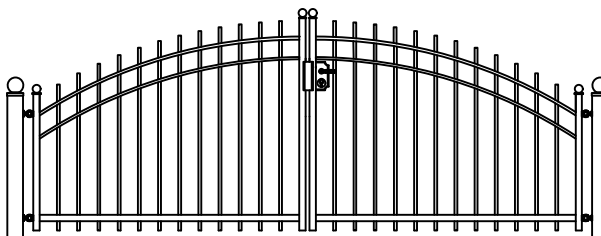

- * UW HEKWERK WORDT GRATIS INGEMETEN
- * BINNEN 48 UUR EEN VRIJBLIJVENDE OFFERTE
- * LEVERING DOOR HEEL NEDERLAND
- * DOOR EIGEN PRODUCTIE DE HOOGSTE KWALITEIT

Hekwerk

MODEL OLDENGAERDE D

OLDENGAERDE D STANDAARD HOOGTE'S 67CM 85CM 118CM
DOOR EIGEN FABRICAGE IS EEN ANDERE HOOGTE OF AANPASSING OP HET MODEL OOK MOGELIJK

Looppoorten

Recht

Getoogd

OLDENGAERDE D STANDAARD HOOGTE'S 67CM 85CM 118CM
DOOR EIGEN FABRICAGE IS EEN ANDERE HOOGTE OF AANPASSING OP HET MODEL OOK MOGELIJK

Recht model

OLDENGAERDE D STANDAARD HOOGTE'S 67CM 85CM 118CM
DOOR EIGEN FABRICAGE IS EEN ANDERE HOOGTE OF AANPASSING OP HET MODEL OOK MOGELIJK

Getoogd model

OLDENGAERDE D STANDAARD HOOGTE'S 67CM 85CM 118CM
DOOR EIGEN FABRICAGE IS EEN ANDERE HOOGTE OF AANPASSING OP HET MODEL OOK MOGELIJK

Klokmodel

OLDENGAERDE D STANDAARD HOOGTE'S 67CM 85CM 118CM
DOOR EIGEN FABRICAGE IS EEN ANDERE HOOGTE OF AANPASSING OP HET MODEL OOK MOGELIJK

Spijlen Rond 18 mm

Liggers 40*20 mm

Palen hekwerk en looppoort 50*50 mm met bol 50 mm

Palen inrijpoort tot 4,5 meter breed 100*100 mm met bol 100 mm

Palen inrijpoort breder dan 4,5 meter 150*150 mm met bol 150 mm