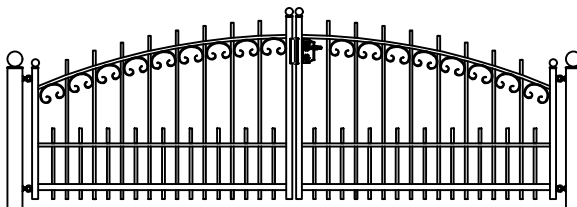

Hekwerk

MODEL OLDENGAERDE ELK

OLDENGAERDE ELK STANDAARD HOOGTE'S 85CM 118CM
DOOR EIGEN FABRICAGE IS EEN ANDERE HOOGTE OF AANPASSING OP HET MODEL OOK MOGELIJK

Looppoorten

Recht

Getoogd

OLDENGAERDE ELK STANDAARD HOOGTE'S 85CM 118CM
DOOR EIGEN FABRICAGE IS EEN ANDERE HOOGTE OF AANPASSING OP HET MODEL OOK MOGELIJK

Recht model

OLDENGAERDE ELK STANDAARD HOOGTE'S 85CM 118CM
DOOR EIGEN FABRICAGE IS EEN ANDERE HOOGTE OF AANPASSING OP HET MODEL OOK MOGELIJK

Getoogd model

OLDENGAERDE ELK STANDAARD HOOGTE'S 85CM 118CM
DOOR EIGEN FABRICAGE IS EEN ANDERE HOOGTE OF AANPASSING OP HET MODEL OOK MOGELIJK

Klokmodel

OLDENGAERDE ELK STANDAARD HOOGTE'S 85CM 118CM
DOOR EIGEN FABRICAGE IS EEN ANDERE HOOGTE OF AANPASSING OP HET MODEL OOK MOGELIJK

Spijlen Rond 18 mm

Liggers 40*20 mm

Palen hekwerk en looppoort 50*50 mm met bol 50 mm

Palen inrijpoort tot 4,5 meter breed 100*100 mm met bol 100 mm

Palen inrijpoort breder dan 4,5 meter 150*150 mm met bol 150 mm

Andere paalkoppen zijn ook mogelijk

Onderste ligger inrijpoort tot 4 meter breed 40*40 mm