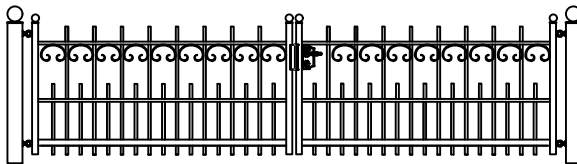

Hekwerk

MODEL OLDENGAERDE ELK

OLDENGAERDE ELK STANDAARD HOOGTE'S 85CM 118CM
DOOR EIGEN FABRICAGE IS EEN ANDERE HOOGTE OF AANPASSING OP HET MODEL OOK MOGELIJK

Looppoorten

Recht

Getoogd

OLDENGAERDE ELK STANDAARD HOOGTE'S 85CM 118CM
DOOR EIGEN FABRICAGE IS EEN ANDERE HOOGTE OF AANPASSING OP HET MODEL OOK MOGELIJK

Recht model

OLDENGAERDE ELK STANDAARD HOOGTE'S 85CM 118CM
DOOR EIGEN FABRICAGE IS EEN ANDERE HOOGTE OF AANPASSING OP HET MODEL OOK MOGELIJK

Getoogd model

OLDENGAERDE ELK STANDAARD HOOGTE'S 85CM 118CM
DOOR EIGEN FABRICAGE IS EEN ANDERE HOOGTE OF AANPASSING OP HET MODEL OOK MOGELIJK

Klokmodel

OLDENGAERDE ELK STANDAARD HOOGTE'S 85CM 118CM
DOOR EIGEN FABRICAGE IS EEN ANDERE HOOGTE OF AANPASSING OP HET MODEL OOK MOGELIJK

Spijlen Rond 18 mm

Liggers 40*20 mm

Palen hekwerk en looppoort 50*50 mm met bol 50 mm

Palen inrijpoort tot 4,5 meter breed 100*100 mm met bol 100 mm

Palen inrijpoort breder dan 4,5 meter 150*150 mm met bol 150 mm

Andere paalkoppen zijn ook mogelijk

Onderste ligger inrijpoort tot 4 meter breed 40*40 mm