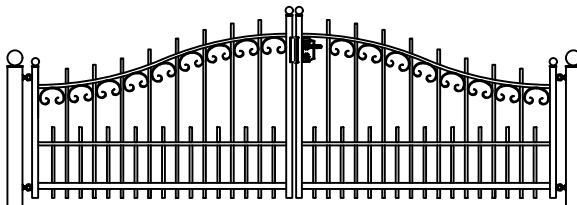

Hekwerk

MODEL OLDENGAERDE ELK

OLDENGAERDE ELK STANDAARD HOOGTE'S 85CM 118CM
DOOR EIGEN FABRICAGE IS EEN ANDERE HOOGTE OF AANPASSING OP HET MODEL OOK MOGELIJK

Looppoorten

Recht

Getoogd

OLDENGAERDE ELK STANDAARD HOOGTE'S 85CM 118CM
DOOR EIGEN FABRICAGE IS EEN ANDERE HOOGTE OF AANPASSING OP HET MODEL OOK MOGELIJK

Recht model

OLDENGAERDE ELK STANDAARD HOOGTE'S 85CM 118CM
DOOR EIGEN FABRICAGE IS EEN ANDERE HOOGTE OF AANPASSING OP HET MODEL OOK MOGELIJK

Getoogd model

OLDENGAERDE ELK STANDAARD HOOGTE'S 85CM 118CM
DOOR EIGEN FABRICAGE IS EEN ANDERE HOOGTE OF AANPASSING OP HET MODEL OOK MOGELIJK

Klokmodel

OLDENGAERDE ELK STANDAARD HOOGTE'S 85CM 118CM
DOOR EIGEN FABRICAGE IS EEN ANDERE HOOGTE OF AANPASSING OP HET MODEL OOK MOGELIJK

Spijlen Rond 18 mm

Liggers 40*20 mm

Palen hekwerk en looppoort 50*50 mm met bol 50 mm

Palen inrijpoort tot 4,5 meter breed 100*100 mm met bol 100 mm

Palen inrijpoort breder dan 4,5 meter 150*150 mm met bol 150 mm

Andere paalkoppen zijn ook mogelijk

Onderste ligger inrijpoort tot 4 meter breed 40*40 mm