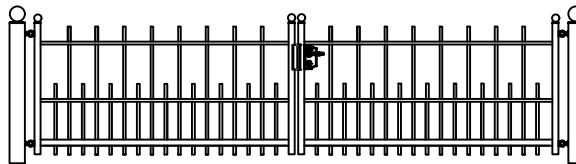

Hekwerk

MODEL OLDENGAERDE EL

OLDENGAERDE EL STANDAARD HOOGTE'S 85CM 118CM
DOOR EIGEN FABRICAGE IS EEN ANDERE HOOGTE OF AANPASSING OP HET MODEL OOK MOGELIJK

Looppoorten

Recht Getoogd

OLDENGAERDE EL STANDAARD HOOGTE'S 85CM 118CM
DOOR EIGEN FABRICAGE IS EEN ANDERE HOOGTE OF AANPASSING OP HET MODEL OOK MOGELIJK

Recht model

OLDENGAERDE EL STANDAARD HOOGTE'S 85CM 118CM
DOOR EIGEN FABRICAGE IS EEN ANDERE HOOGTE OF AANPASSING OP HET MODEL OOK MOGELIJK

Getoogd model

OLDENGAERDE EL STANDAARD HOOGTE'S 85CM 118CM
DOOR EIGEN FABRICAGE IS EEN ANDERE HOOGTE OF AANPASSING OP HET MODEL OOK MOGELIJK

Klokmodel

OLDENGAERDE EL STANDAARD HOOGTE'S 85CM 118CM
DOOR EIGEN FABRICAGE IS EEN ANDERE HOOGTE OF AANPASSING OP HET MODEL OOK MOGELIJK

Spijlen Rond 18 mm

Liggers 40*20 mm

Palen hekwerk en looppoort 50*50 mm met bol 50 mm

Palen inrijpoort tot 4,5 meter breed 100*100 mm met bol 100 mm

Palen inrijpoort breder dan 4,5 meter 150*150 mm met bol 150 mm

Andere paalkoppen zijn ook mogelijk

Onderste ligger inrijpoort tot 4 meter breed 40*40 mm