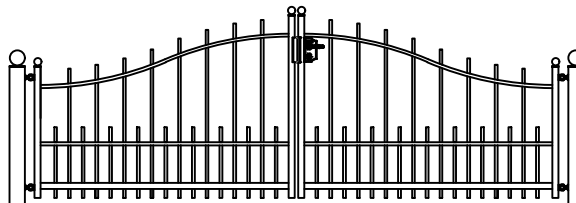

Hekwerk

MODEL OLDENGAERDE EL

OLDENGAERDE EL STANDAARD HOOGTE'S 85CM 118CM
DOOR EIGEN FABRICAGE IS EEN ANDERE HOOGTE OF AANPASSING OP HET MODEL OOK MOGELIJK

Looppoorten

Recht Getoogd

OLDENGAERDE EL STANDAARD HOOGTE'S 85CM 118CM
DOOR EIGEN FABRICAGE IS EEN ANDERE HOOGTE OF AANPASSING OP HET MODEL OOK MOGELIJK

Recht model

OLDENGAERDE EL STANDAARD HOOGTE'S 85CM 118CM
DOOR EIGEN FABRICAGE IS EEN ANDERE HOOGTE OF AANPASSING OP HET MODEL OOK MOGELIJK

Getoogd model

OLDENGAERDE EL STANDAARD HOOGTE'S 85CM 118CM
DOOR EIGEN FABRICAGE IS EEN ANDERE HOOGTE OF AANPASSING OP HET MODEL OOK MOGELIJK

Klokmodel

OLDENGAERDE EL STANDAARD HOOGTE'S 85CM 118CM
DOOR EIGEN FABRICAGE IS EEN ANDERE HOOGTE OF AANPASSING OP HET MODEL OOK MOGELIJK

Spijlen Rond 18 mm

Liggers 40*20 mm

Palen hekwerk en looppoort 50*50 mm met bol 50 mm

Palen inrijpoort tot 4,5 meter breed 100*100 mm met bol 100 mm

Palen inrijpoort breder dan 4,5 meter 150*150 mm met bol 150 mm

Andere paalkoppen zijn ook mogelijk

Onderste ligger inrijpoort tot 4 meter breed 40*40 mm