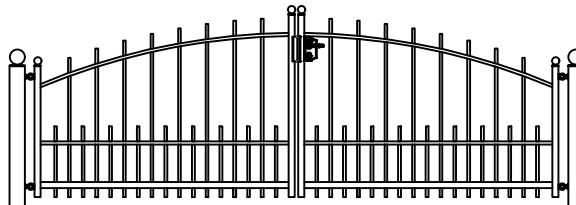

Hekwerk

MODEL OLDENGAERDE EL

OLDENGAERDE EL STANDAARD HOOGTE'S 85CM 118CM
DOOR EIGEN FABRICAGE IS EEN ANDERE HOOGTE OF AANPASSING OP HET MODEL OOK MOGELIJK

Looppoorten

Recht Getoogd

OLDENGAERDE EL STANDAARD HOOGTE'S 85CM 118CM
DOOR EIGEN FABRICAGE IS EEN ANDERE HOOGTE OF AANPASSING OP HET MODEL OOK MOGELIJK

Recht model

OLDENGAERDE EL STANDAARD HOOGTE'S 85CM 118CM
DOOR EIGEN FABRICAGE IS EEN ANDERE HOOGTE OF AANPASSING OP HET MODEL OOK MOGELIJK

Getoogd model

OLDENGAERDE EL STANDAARD HOOGTE'S 85CM 118CM
DOOR EIGEN FABRICAGE IS EEN ANDERE HOOGTE OF AANPASSING OP HET MODEL OOK MOGELIJK

Klokmodel

OLDENGAERDE EL STANDAARD HOOGTE'S 85CM 118CM
DOOR EIGEN FABRICAGE IS EEN ANDERE HOOGTE OF AANPASSING OP HET MODEL OOK MOGELIJK

Spijlen Rond 18 mm

Liggers 40*20 mm

Palen hekwerk en looppoort 50*50 mm met bol 50 mm

Palen inrijpoort tot 4,5 meter breed 100*100 mm met bol 100 mm

Palen inrijpoort breder dan 4,5 meter 150*150 mm met bol 150 mm

Andere paalkoppen zijn ook mogelijk

Onderste ligger inrijpoort tot 4 meter breed 40*40 mm