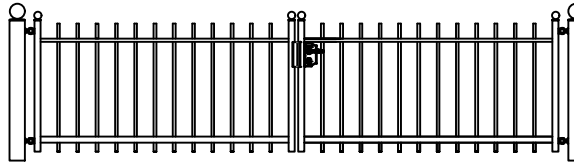

Hekwerk

MODEL OLDENGAERDE E

OLDENGAERDE E STANDAARD HOOGTE'S 67CM 85CM 118CM
DOOR EIGEN FABRICAGE IS EEN ANDERE HOOGTE OF AANPASSING OP HET MODEL OOK MOGELIJK

Looppoorten

Recht Getoogd

OLDENGAERDE E STANDAARD HOOGTE'S 67CM 85CM 118CM
DOOR EIGEN FABRICAGE IS EEN ANDERE HOOGTE OF AANPASSING OP HET MODEL OOK MOGELIJK

Recht model

OLDENGAERDE E STANDAARD HOOGTE'S 67CM 85CM 118CM
DOOR EIGEN FABRICAGE IS EEN ANDERE HOOGTE OF AANPASSING OP HET MODEL OOK MOGELIJK

Getoogd model

OLDENGAERDE E STANDAARD HOOGTE'S 67CM 85CM 118CM
DOOR EIGEN FABRICAGE IS EEN ANDERE HOOGTE OF AANPASSING OP HET MODEL OOK MOGELIJK

Klokmodel

OLDENGAERDE E STANDAARD HOOGTE'S 67CM 85CM 118CM
DOOR EIGEN FABRICAGE IS EEN ANDERE HOOGTE OF AANPASSING OP HET MODEL OOK MOGELIJK

Spijlen Rond 18 mm

Liggers 40*20 mm

Palen hekwerk en looppoort 50*50 mm met bol 50 mm

Palen inrijpoort tot 4,5 meter breed 100*100 mm met bol 100 mm

Palen inrijpoort breder dan 4,5 meter 150*150 mm met bol 150 mm

Andere paalkoppen zijn ook mogelijk

Onderste ligger inrijpoort tot 4 meter breed 40*40 mm