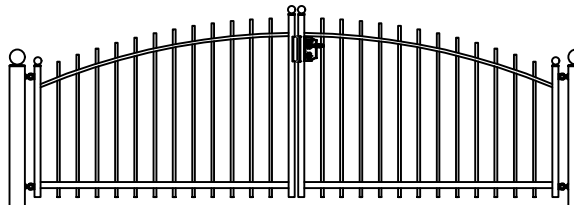

Hekwerk

MODEL OLDENGAERDE E

OLDENGAERDE E STANDAARD HOOGTE'S 67CM 85CM 118CM
DOOR EIGEN FABRICAGE IS EEN ANDERE HOOGTE OF AANPASSING OP HET MODEL OOK MOGELIJK

Looppoorten

Recht Getoogd

OLDENGAERDE E STANDAARD HOOGTE'S 67CM 85CM 118CM
DOOR EIGEN FABRICAGE IS EEN ANDERE HOOGTE OF AANPASSING OP HET MODEL OOK MOGELIJK

Recht model

OLDENGAERDE E STANDAARD HOOGTE'S 67CM 85CM 118CM
DOOR EIGEN FABRICAGE IS EEN ANDERE HOOGTE OF AANPASSING OP HET MODEL OOK MOGELIJK

Getoogd model

OLDENGAERDE E STANDAARD HOOGTE'S 67CM 85CM 118CM
DOOR EIGEN FABRICAGE IS EEN ANDERE HOOGTE OF AANPASSING OP HET MODEL OOK MOGELIJK

Klokmodel

OLDENGAERDE E STANDAARD HOOGTE'S 67CM 85CM 118CM
DOOR EIGEN FABRICAGE IS EEN ANDERE HOOGTE OF AANPASSING OP HET MODEL OOK MOGELIJK

Spijlen Rond 18 mm

Liggers 40*20 mm

Palen hekwerk en looppoort 50*50 mm met bol 50 mm

Palen inrijpoort tot 4,5 meter breed 100*100 mm met bol 100 mm

Palen inrijpoort breder dan 4,5 meter 150*150 mm met bol 150 mm

Andere paalkoppen zijn ook mogelijk

Onderste ligger inrijpoort tot 4 meter breed 40*40 mm