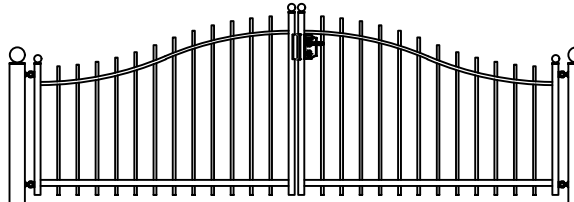

Hekwerk

MODEL OLDENGAERDE E

OLDENGAERDE E STANDAARD HOOGTE'S 67CM 85CM 118CM
DOOR EIGEN FABRICAGE IS EEN ANDERE HOOGTE OF AANPASSING OP HET MODEL OOK MOGELIJK

Looppoorten

Recht Getoogd

OLDENGAERDE E STANDAARD HOOGTE'S 67CM 85CM 118CM
DOOR EIGEN FABRICAGE IS EEN ANDERE HOOGTE OF AANPASSING OP HET MODEL OOK MOGELIJK

Recht model

OLDENGAERDE E STANDAARD HOOGTE'S 67CM 85CM 118CM
DOOR EIGEN FABRICAGE IS EEN ANDERE HOOGTE OF AANPASSING OP HET MODEL OOK MOGELIJK

Getoogd model

OLDENGAERDE E STANDAARD HOOGTE'S 67CM 85CM 118CM
DOOR EIGEN FABRICAGE IS EEN ANDERE HOOGTE OF AANPASSING OP HET MODEL OOK MOGELIJK

Klokmodel

OLDENGAERDE E STANDAARD HOOGTE'S 67CM 85CM 118CM
DOOR EIGEN FABRICAGE IS EEN ANDERE HOOGTE OF AANPASSING OP HET MODEL OOK MOGELIJK

Spijlen Rond 18 mm

Liggers 40*20 mm

Palen hekwerk en looppoort 50*50 mm met bol 50 mm

Palen inrijpoort tot 4,5 meter breed 100*100 mm met bol 100 mm

Palen inrijpoort breder dan 4,5 meter 150*150 mm met bol 150 mm

Andere paalkoppen zijn ook mogelijk

Onderste ligger inrijpoort tot 4 meter breed 40*40 mm