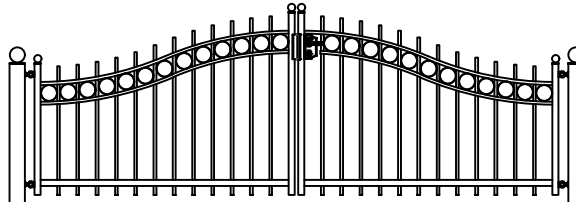

Hekwerk

## MODEL OLDENGAERDE DR

OLDENGAERDE DR STANDAARD HOOGTE'S 67CM 85CM 118CM  
DOOR EIGEN FABRICAGE IS EEN ANDERE HOOGTE OF AANPASSING OP HET MODEL OOK MOGELIJK

Looppoorten

Recht      Getoogd

OLDENGAERDE DR STANDAARD HOOGTE'S 67CM 85CM 118CM  
DOOR EIGEN FABRICAGE IS EEN ANDERE HOOGTE OF AANPASSING OP HET MODEL OOK MOGELIJK

Recht model

OLDENGAERDE DR STANDAARD HOOGTE'S 67CM 85CM 118CM  
DOOR EIGEN FABRICAGE IS EEN ANDERE HOOGTE OF AANPASSING OP HET MODEL OOK MOGELIJK

Getoogd model

OLDENGAERDE DR STANDAARD HOOGTE'S 67CM 85CM 118CM  
DOOR EIGEN FABRICAGE IS EEN ANDERE HOOGTE OF AANPASSING OP HET MODEL OOK MOGELIJK

Klokmodel

OLDENGAERDE DR STANDAARD HOOGTE'S 67CM 85CM 118CM  
DOOR EIGEN FABRICAGE IS EEN ANDERE HOOGTE OF AANPASSING OP HET MODEL OOK MOGELIJK

Spijlen Rond 18 mm

Liggers 40\*20 mm

Palen hekwerk en looppoort 50\*50 mm met bol 50 mm