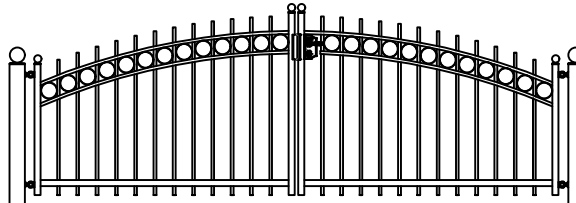

Hekwerk

## MODEL OLDENGAERDE DR

OLDENGAERDE DR STANDAARD HOOGTE'S 67CM 85CM 118CM  
DOOR EIGEN FABRICAGE IS EEN ANDERE HOOGTE OF AANPASSING OP HET MODEL OOK MOGELIJK

Looppoorten

Recht      Getoogd

OLDENGAERDE DR STANDAARD HOOGTE'S 67CM 85CM 118CM  
DOOR EIGEN FABRICAGE IS EEN ANDERE HOOGTE OF AANPASSING OP HET MODEL OOK MOGELIJK

Recht model

OLDENGAERDE DR STANDAARD HOOGTE'S 67CM 85CM 118CM  
DOOR EIGEN FABRICAGE IS EEN ANDERE HOOGTE OF AANPASSING OP HET MODEL OOK MOGELIJK

Getoogd model

OLDENGAERDE DR STANDAARD HOOGTE'S 67CM 85CM 118CM  
DOOR EIGEN FABRICAGE IS EEN ANDERE HOOGTE OF AANPASSING OP HET MODEL OOK MOGELIJK

Palen inrijpoort tot 4,5 meter breed 100\*100 mm met bol 100 mm

Palen inrijpoort breder dan 4,5 meter 150\*150 mm met bol 150 mm

Andere paalkoppen zijn ook mogelijk

Onderste ligger inrijpoort tot 4 meter breed 40\*40 mm