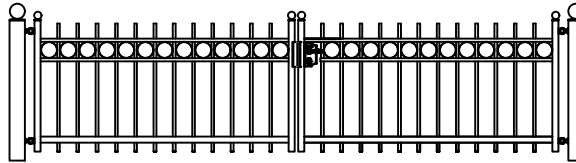

Hekwerk

## MODEL OLDENGAERDE DR

OLDENGAERDE DR STANDAARD HOOGTE'S 67CM 85CM 118CM  
DOOR EIGEN FABRICAGE IS EEN ANDERE HOOGTE OF AANPASSING OP HET MODEL OOK MOGELIJK

Looppoorten

Recht      Getoogd

OLDENGAERDE DR STANDAARD HOOGTE'S 67CM 85CM 118CM  
DOOR EIGEN FABRICAGE IS EEN ANDERE HOOGTE OF AANPASSING OP HET MODEL OOK MOGELIJK

Recht model

OLDENGAERDE DR STANDAARD HOOGTE'S 67CM 85CM 118CM  
DOOR EIGEN FABRICAGE IS EEN ANDERE HOOGTE OF AANPASSING OP HET MODEL OOK MOGELIJK

Getoogd model

OLDENGAERDE DR STANDAARD HOOGTE'S 67CM 85CM 118CM  
DOOR EIGEN FABRICAGE IS EEN ANDERE HOOGTE OF AANPASSING OP HET MODEL OOK MOGELIJK