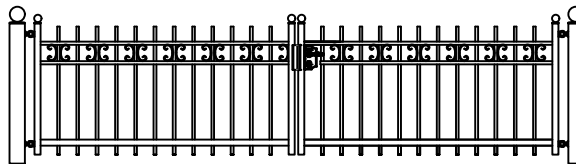

Hekwerk

MODEL OLDENGAERDE DK

OLDENGAERDE DK STANDAARD HOOGTE'S 67CM 85CM 118CM
DOOR EIGEN FABRICAGE IS EEN ANDERE HOOGTE OF AANPASSING OP HET MODEL OOK MOGELIJK

Looppoorten

Recht Getoogd

OLDENGAERDE DK STANDAARD HOOGTE'S 67CM 85CM 118CM
DOOR EIGEN FABRICAGE IS EEN ANDERE HOOGTE OF AANPASSING OP HET MODEL OOK MOGELIJK

Recht model

OLDENGAERDE DK STANDAARD HOOGTE'S 67CM 85CM 118CM
DOOR EIGEN FABRICAGE IS EEN ANDERE HOOGTE OF AANPASSING OP HET MODEL OOK MOGELIJK

Getoogd model

OLDENGAERDE DK STANDAARD HOOGTE'S 67CM 85CM 118CM
DOOR EIGEN FABRICAGE IS EEN ANDERE HOOGTE OF AANPASSING OP HET MODEL OOK MOGELIJK

Klokmodel

OLDENGAERDE DK STANDAARD HOOGTE'S 67CM 85CM 118CM
DOOR EIGEN FABRICAGE IS EEN ANDERE HOOGTE OF AANPASSING OP HET MODEL OOK MOGELIJK

Spijlen Rond 18 mm

Liggers 40*20 mm

Palen hekwerk en looppoort 50*50 mm met bol 50 mm

Palen inrijpoort tot 4,5 meter breed 100*100 mm met bol 100 mm

Palen inrijpoort breder dan 4,5 meter 150*150 mm met bol 150 mm

Andere paalkoppen zijn ook mogelijk

Onderste ligger inrijpoort tot 4 meter breed 40*40 mm