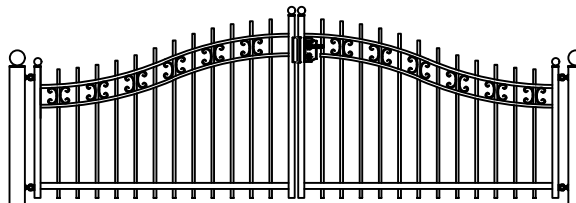

Hekwerk

MODEL OLDENGAERDE DK

OLDENGAERDE DK STANDAARD HOOGTE'S 67CM 85CM 118CM
DOOR EIGEN FABRICAGE IS EEN ANDERE HOOGTE OF AANPASSING OP HET MODEL OOK MOGELIJK

Looppoorten

Recht Getoogd

OLDENGAERDE DK STANDAARD HOOGTE'S 67CM 85CM 118CM
DOOR EIGEN FABRICAGE IS EEN ANDERE HOOGTE OF AANPASSING OP HET MODEL OOK MOGELIJK

Recht model

OLDENGAERDE DK STANDAARD HOOGTE'S 67CM 85CM 118CM
DOOR EIGEN FABRICAGE IS EEN ANDERE HOOGTE OF AANPASSING OP HET MODEL OOK MOGELIJK

Getoogd model

OLDENGAERDE DK STANDAARD HOOGTE'S 67CM 85CM 118CM
DOOR EIGEN FABRICAGE IS EEN ANDERE HOOGTE OF AANPASSING OP HET MODEL OOK MOGELIJK

Klokmodel

OLDENGAERDE DK STANDAARD HOOGTE'S 67CM 85CM 118CM
DOOR EIGEN FABRICAGE IS EEN ANDERE HOOGTE OF AANPASSING OP HET MODEL OOK MOGELIJK

Spijlen Rond 18 mm

Liggers 40*20 mm

Palen hekwerk en looppoort 50*50 mm met bol 50 mm

Palen inrijpoort tot 4,5 meter breed 100*100 mm met bol 100 mm

Palen inrijpoort breder dan 4,5 meter 150*150 mm met bol 150 mm

Andere paalkoppen zijn ook mogelijk

Onderste ligger inrijpoort tot 4 meter breed 40*40 mm