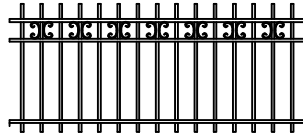

Hekwerk

MODEL OLDENGAERDE DK

OLDENGAERDE DK STANDAARD HOOGTE'S 67CM 85CM 118CM
DOOR EIGEN FABRICAGE IS EEN ANDERE HOOGTE OF AANPASSING OP HET MODEL OOK MOGELIJK

Looppoorten

Recht Getoogd

OLDENGAERDE DK STANDAARD HOOGTE'S 67CM 85CM 118CM
DOOR EIGEN FABRICAGE IS EEN ANDERE HOOGTE OF AANPASSING OP HET MODEL OOK MOGELIJK

Recht model

OLDENGAERDE DK STANDAARD HOOGTE'S 67CM 85CM 118CM
DOOR EIGEN FABRICAGE IS EEN ANDERE HOOGTE OF AANPASSING OP HET MODEL OOK MOGELIJK

Getoogd model

OLDENGAERDE DK STANDAARD HOOGTE'S 67CM 85CM 118CM
DOOR EIGEN FABRICAGE IS EEN ANDERE HOOGTE OF AANPASSING OP HET MODEL OOK MOGELIJK