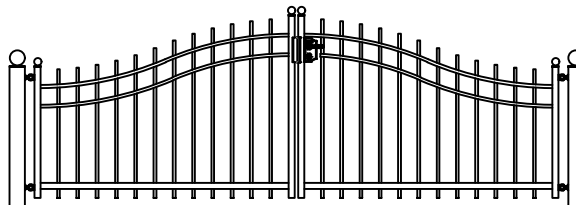

Hekwerk

MODEL OLDENGAERDE D

OLDENGAERDE D STANDAARD HOOGTE'S 67CM 85CM 118CM
DOOR EIGEN FABRICAGE IS EEN ANDERE HOOGTE OF AANPASSING OP HET MODEL OOK MOGELIJK

Looppoorten

Recht Getoogd

OLDENGAERDE D STANDAARD HOOGTE'S 67CM 85CM 118CM
DOOR EIGEN FABRICAGE IS EEN ANDERE HOOGTE OF AANPASSING OP HET MODEL OOK MOGELIJK

Recht model

OLDENGAERDE D STANDAARD HOOGTE'S 67CM 85CM 118CM
DOOR EIGEN FABRICAGE IS EEN ANDERE HOOGTE OF AANPASSING OP HET MODEL OOK MOGELIJK

Getoogd model

OLDENGAERDE D STANDAARD HOOGTE'S 67CM 85CM 118CM
DOOR EIGEN FABRICAGE IS EEN ANDERE HOOGTE OF AANPASSING OP HET MODEL OOK MOGELIJK

Klokmodel

OLDENGAERDE D STANDAARD HOOGTE'S 67CM 85CM 118CM
DOOR EIGEN FABRICAGE IS EEN ANDERE HOOGTE OF AANPASSING OP HET MODEL OOK MOGELIJK

Spijlen Rond 18 mm

Liggers 40*20 mm

Palen hekwerk en looppoort 50*50 mm met bol 50 mm

Palen inrijpoort tot 4,5 meter breed 100*100 mm met bol 100 mm

Palen inrijpoort breder dan 4,5 meter 150*150 mm met bol 150 mm

Andere paalkoppen zijn ook mogelijk

Onderste ligger inrijpoort tot 4 meter breed 40*40 mm