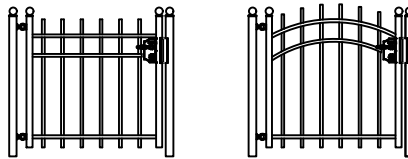

Hekwerk

MODEL OLDENGAERDE D

OLDENGAERDE D STANDAARD HOOGTE'S 67CM 85CM 118CM
DOOR EIGEN FABRICAGE IS EEN ANDERE HOOGTE OF AANPASSING OP HET MODEL OOK MOGELIJK

Looppoorten

Recht Getoogd

OLDENGAERDE D STANDAARD HOOGTE'S 67CM 85CM 118CM
DOOR EIGEN FABRICAGE IS EEN ANDERE HOOGTE OF AANPASSING OP HET MODEL OOK MOGELIJK

Recht model

OLDENGAERDE D STANDAARD HOOGTE'S 67CM 85CM 118CM
DOOR EIGEN FABRICAGE IS EEN ANDERE HOOGTE OF AANPASSING OP HET MODEL OOK MOGELIJK

Getoogd model

OLDENGAERDE D STANDAARD HOOGTE'S 67CM 85CM 118CM
DOOR EIGEN FABRICAGE IS EEN ANDERE HOOGTE OF AANPASSING OP HET MODEL OOK MOGELIJK

Klokmodel

OLDENGAERDE D STANDAARD HOOGTE'S 67CM 85CM 118CM
DOOR EIGEN FABRICAGE IS EEN ANDERE HOOGTE OF AANPASSING OP HET MODEL OOK MOGELIJK

Spijlen Rond 18 mm

Liggers 40*20 mm

Palen hekwerk en looppoort 50*50 mm met bol 50 mm

Palen inrijpoort tot 4,5 meter breed 100*100 mm met bol 100 mm

Palen inrijpoort breder dan 4,5 meter 150*150 mm met bol 150 mm

Andere paalkoppen zijn ook mogelijk

Onderste ligger inrijpoort tot 4 meter breed 40*40 mm