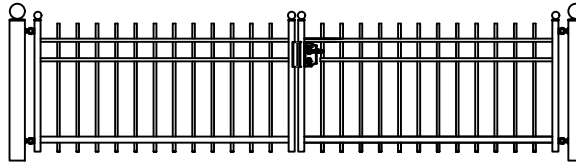

Hekwerk

MODEL OLDENGAERDE D

OLDENGAERDE D STANDAARD HOOGTE'S 67CM 85CM 118CM
DOOR EIGEN FABRICAGE IS EEN ANDERE HOOGTE OF AANPASSING OP HET MODEL OOK MOGELIJK

Looppoorten

Recht Getoogd

OLDENGAERDE D STANDAARD HOOGTE'S 67CM 85CM 118CM
DOOR EIGEN FABRICAGE IS EEN ANDERE HOOGTE OF AANPASSING OP HET MODEL OOK MOGELIJK

Recht model

OLDENGAERDE D STANDAARD HOOGTE'S 67CM 85CM 118CM
DOOR EIGEN FABRICAGE IS EEN ANDERE HOOGTE OF AANPASSING OP HET MODEL OOK MOGELIJK

Getoogd model

OLDENGAERDE D STANDAARD HOOGTE'S 67CM 85CM 118CM
DOOR EIGEN FABRICAGE IS EEN ANDERE HOOGTE OF AANPASSING OP HET MODEL OOK MOGELIJK

Klokmodel

OLDENGAERDE D STANDAARD HOOGTE'S 67CM 85CM 118CM
DOOR EIGEN FABRICAGE IS EEN ANDERE HOOGTE OF AANPASSING OP HET MODEL OOK MOGELIJK

Spijlen Rond 18 mm

Liggers 40*20 mm

Palen hekwerk en looppoort 50*50 mm met bol 50 mm

Palen inrijpoort tot 4,5 meter breed 100*100 mm met bol 100 mm

Palen inrijpoort breder dan 4,5 meter 150*150 mm met bol 150 mm

Andere paalkoppen zijn ook mogelijk

Onderste ligger inrijpoort tot 4 meter breed 40*40 mm