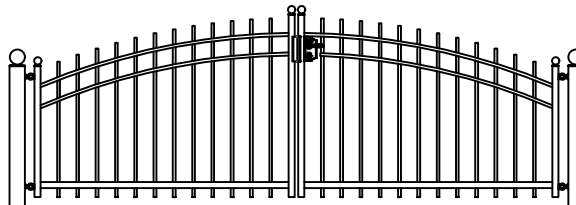

Hekwerk

MODEL OLDENGAERDE D

OLDENGAERDE D STANDAARD HOOGTE'S 67CM 85CM 118CM
DOOR EIGEN FABRICAGE IS EEN ANDERE HOOGTE OF AANPASSING OP HET MODEL OOK MOGELIJK

Looppoorten

Recht Getoogd

OLDENGAERDE D STANDAARD HOOGTE'S 67CM 85CM 118CM
DOOR EIGEN FABRICAGE IS EEN ANDERE HOOGTE OF AANPASSING OP HET MODEL OOK MOGELIJK

Recht model

OLDENGAERDE D STANDAARD HOOGTE'S 67CM 85CM 118CM
DOOR EIGEN FABRICAGE IS EEN ANDERE HOOGTE OF AANPASSING OP HET MODEL OOK MOGELIJK

Getoogd model

OLDENGAERDE D STANDAARD HOOGTE'S 67CM 85CM 118CM
DOOR EIGEN FABRICAGE IS EEN ANDERE HOOGTE OF AANPASSING OP HET MODEL OOK MOGELIJK

Klokmodel

OLDENGAERDE D STANDAARD HOOGTE'S 67CM 85CM 118CM
DOOR EIGEN FABRICAGE IS EEN ANDERE HOOGTE OF AANPASSING OP HET MODEL OOK MOGELIJK

Spijlen Rond 18 mm

Liggers 40*20 mm

Palen hekwerk en looppoort 50*50 mm met bol 50 mm

Palen inrijpoort tot 4,5 meter breed 100*100 mm met bol 100 mm

Palen inrijpoort breder dan 4,5 meter 150*150 mm met bol 150 mm

Andere paalkoppen zijn ook mogelijk

Onderste ligger inrijpoort tot 4 meter breed 40*40 mm