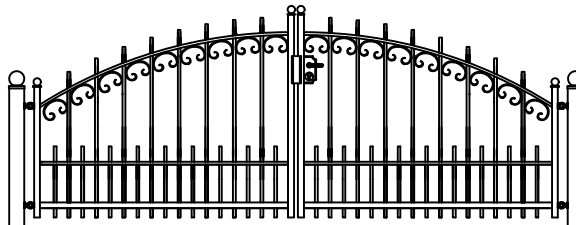

Hekwerk

## MODEL OLDENGAERDE ELK

OLDENGAERDE ELK STANDAARD HOOGTE'S 85CM 118CM  
DOOR EIGEN FABRICAGE IS EEN ANDERE HOOGTE OF AANPASSING OP HET MODEL OOK MOGELIJK

Looppoorten

Recht      Getoogd

OLDENGAERDE ELK STANDAARD HOOGTE'S 85CM 118CM  
DOOR EIGEN FABRICAGE IS EEN ANDERE HOOGTE OF AANPASSING OP HET MODEL OOK MOGELIJK

Recht model

OLDENGAERDE ELK STANDAARD HOOGTE'S 85CM 118CM  
DOOR EIGEN FABRICAGE IS EEN ANDERE HOOGTE OF AANPASSING OP HET MODEL OOK MOGELIJK

Getoogd model

OLDENGAERDE ELK STANDAARD HOOGTE'S 85CM 118CM  
DOOR EIGEN FABRICAGE IS EEN ANDERE HOOGTE OF AANPASSING OP HET MODEL OOK MOGELIJK