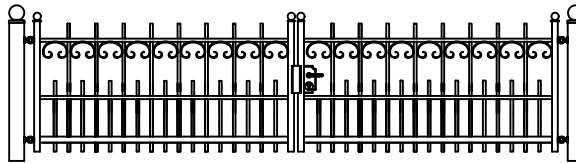

Hekwerk

## MODEL OLDENGAERDE ELK

OLDENGAERDE ELK STANDAARD HOOGTE'S 85CM 118CM  
DOOR EIGEN FABRICAGE IS EEN ANDERE HOOGTE OF AANPASSING OP HET MODEL OOK MOGELIJK

Looppoorten

Recht      Getoogd

OLDENGAERDE ELK STANDAARD HOOGTE'S 85CM 118CM  
DOOR EIGEN FABRICAGE IS EEN ANDERE HOOGTE OF AANPASSING OP HET MODEL OOK MOGELIJK

Recht model

OLDENGAERDE ELK STANDAARD HOOGTE'S 85CM 118CM  
DOOR EIGEN FABRICAGE IS EEN ANDERE HOOGTE OF AANPASSING OP HET MODEL OOK MOGELIJK

Getoogd model

OLDENGAERDE ELK STANDAARD HOOGTE'S 85CM 118CM  
DOOR EIGEN FABRICAGE IS EEN ANDERE HOOGTE OF AANPASSING OP HET MODEL OOK MOGELIJK