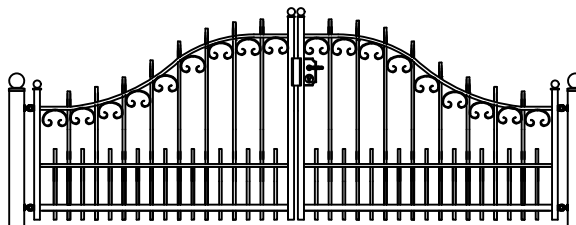

Hekwerk

## MODEL OLDENGAERDE ELK

OLDENGAERDE ELK STANDAARD HOOGTE'S 85CM 118CM  
DOOR EIGEN FABRICAGE IS EEN ANDERE HOOGTE OF AANPASSING OP HET MODEL OOK MOGELIJK

Looppoorten

Recht      Getoogd

OLDENGAERDE ELK STANDAARD HOOGTE'S 85CM 118CM  
DOOR EIGEN FABRICAGE IS EEN ANDERE HOOGTE OF AANPASSING OP HET MODEL OOK MOGELIJK

Recht model

OLDENGAERDE ELK STANDAARD HOOGTE'S 85CM 118CM  
DOOR EIGEN FABRICAGE IS EEN ANDERE HOOGTE OF AANPASSING OP HET MODEL OOK MOGELIJK

Getoogd model

OLDENGAERDE ELK STANDAARD HOOGTE'S 85CM 118CM  
DOOR EIGEN FABRICAGE IS EEN ANDERE HOOGTE OF AANPASSING OP HET MODEL OOK MOGELIJK

Klokmodel

OLDENGAERDE ELK STANDAARD HOOGTE'S 85CM 118CM  
DOOR EIGEN FABRICAGE IS EEN ANDERE HOOGTE OF AANPASSING OP HET MODEL OOK MOGELIJK

Spijlen Rond 18 mm

Liggers 40\*20 mm

Palen hekwerk en looppoort 50\*50 mm met bol 50 mm