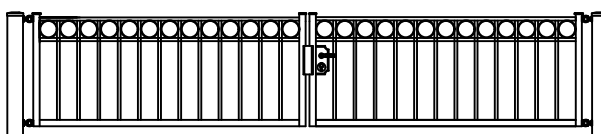

- * UW HEKWERK WORDT GRATIS INGEMETEN
- * BINNEN 48 UUR EEN VRIJBLIJVENDE OFFERTE
- * LEVERING DOOR HEEL NEDERLAND
- * DOOR EIGEN PRODUCTIE DE HOOGSTE KWALITEIT

Hekwerk

MODEL LOEVENSTEIN DR

LOEVENSTEIN DR STANDAARD HOOGTE'S 51,5CM 69CM 102CM
DOOR EIGEN FABRICAGE IS EEN ANDERE HOOGTE OF AANPASSING OP HET MODEL OOK MOGELIJK

Looppoorten

Recht

Getoogd

LOEVENSTEIN DR STANDAARD HOOGTE'S 51,5CM 69CM 102CM
DOOR EIGEN FABRICAGE IS EEN ANDERE HOOGTE OF AANPASSING OP HET MODEL OOK MOGELIJK

Recht model

LOEVENSTEIN DR STANDAARD HOOGTE'S 51,5CM 69CM 102CM
DOOR EIGEN FABRICAGE IS EEN ANDERE HOOGTE OF AANPASSING OP HET MODEL OOK MOGELIJK

Getoogd model

LOEVENSTEIN DR STANDAARD HOOGTE'S 51,5CM 69CM 102CM
DOOR EIGEN FABRICAGE IS EEN ANDERE HOOGTE OF AANPASSING OP HET MODEL OOK MOGELIJK

Klokmodel

LOEVENSTEIN DR STANDAARD HOOGTE'S 51,5CM 69CM 102CM
DOOR EIGEN FABRICAGE IS EEN ANDERE HOOGTE OF AANPASSING OP HET MODEL OOK MOGELIJK