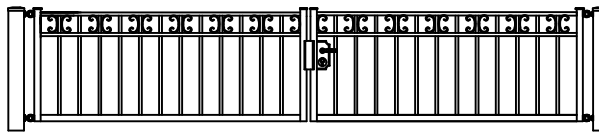

## MODEL LOEVENSTEIN DK

LOEVENSTEIN DK STANDAARD HOOGTE'S 51,5CM 69CM 102CM  
DOOR EIGEN FABRICAGE IS EEN ANDERE HOOGTE OF AANPASSING OP HET MODEL OOK MOGELIJK

Looppoorten

Recht

Getoogd

LOEVENSTEIN DK STANDAARD HOOGTE'S 51,5CM 69CM 102CM  
DOOR EIGEN FABRICAGE IS EEN ANDERE HOOGTE OF AANPASSING OP HET MODEL OOK MOGELIJK

Recht model

LOEVENSTEIN DK STANDAARD HOOGTE'S 51,5CM 69CM 102CM  
DOOR EIGEN FABRICAGE IS EEN ANDERE HOOGTE OF AANPASSING OP HET MODEL OOK MOGELIJK

Getoogd model

LOEVENSTEIN DK STANDAARD HOOGTE'S 51,5CM 69CM 102CM  
DOOR EIGEN FABRICAGE IS EEN ANDERE HOOGTE OF AANPASSING OP HET MODEL OOK MOGELIJK

Klokmodel

LOEVENSTEIN DK STANDAARD HOOGTE'S 51,5CM 69CM 102CM  
DOOR EIGEN FABRICAGE IS EEN ANDERE HOOGTE OF AANPASSING OP HET MODEL OOK MOGELIJK

Spijlen Rond 18 mm

Liggers 40\*20 mm

Palen hekwerk en looppoort 50\*50 mm met paalkap 50 mm