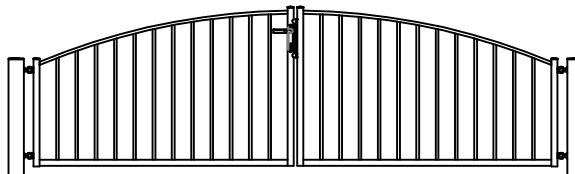

Hekwerk

MODEL LOEVENSTEIN E

LOEVENSTEIN E STANDAARD HOOGTE'S 51,5CM 69CM 102CM
DOOR EIGEN FABRICAGE IS EEN ANDERE HOOGTE OF AANPASSING OP HET MODEL OOK MOGELIJK

Looppoorten

Recht

Getoogd

LOEVENSTEIN E STANDAARD HOOGTE'S 51,5CM 69CM 102CM
DOOR EIGEN FABRICAGE IS EEN ANDERE HOOGTE OF AANPASSING OP HET MODEL OOK MOGELIJK

Recht model

LOEVENSTEIN E STANDAARD HOOGTE'S 51,5CM 69CM 102CM
DOOR EIGEN FABRICAGE IS EEN ANDERE HOOGTE OF AANPASSING OP HET MODEL OOK MOGELIJK

Getoogd model

LOEVENSTEIN E STANDAARD HOOGTE'S 51,5CM 69CM 102CM
DOOR EIGEN FABRICAGE IS EEN ANDERE HOOGTE OF AANPASSING OP HET MODEL OOK MOGELIJK

Klokmodel

LOEVENSTEIN E STANDAARD HOOGTE'S 51,5CM 69CM 102CM
DOOR EIGEN FABRICAGE IS EEN ANDERE HOOGTE OF AANPASSING OP HET MODEL OOK MOGELIJK

Spijlen Rond 18 mm

Liggers 40*20 mm

Palen hekwerk en looppoort 50*50 mm met paalkap 50 mm

Palen inrijpoort tot 4,5 meter breed 100*100 mm met paalkap 100 mm

Palen inrijpoort breder dan 4,5 meter 150*150 mm met paalkap 150 mm

Andere paalkoppen zijn ook mogelijk

Onderste ligger inrijpoort tot 4 meter breed 40*40 mm