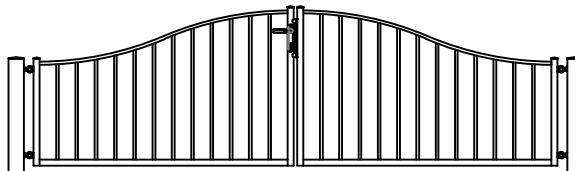

Hekwerk

MODEL LOEVENSTEIN E

LOEVENSTEIN E STANDAARD HOOGTE'S 51,5CM 69CM 102CM
DOOR EIGEN FABRICAGE IS EEN ANDERE HOOGTE OF AANPASSING OP HET MODEL OOK MOGELIJK

Looppoorten

Recht

Getoogd

LOEVENSTEIN E STANDAARD HOOGTE'S 51,5CM 69CM 102CM
DOOR EIGEN FABRICAGE IS EEN ANDERE HOOGTE OF AANPASSING OP HET MODEL OOK MOGELIJK

Recht model

LOEVENSTEIN E STANDAARD HOOGTE'S 51,5CM 69CM 102CM
DOOR EIGEN FABRICAGE IS EEN ANDERE HOOGTE OF AANPASSING OP HET MODEL OOK MOGELIJK

Getoogd model

LOEVENSTEIN E STANDAARD HOOGTE'S 51,5CM 69CM 102CM
DOOR EIGEN FABRICAGE IS EEN ANDERE HOOGTE OF AANPASSING OP HET MODEL OOK MOGELIJK

Klokmodel

LOEVENSTEIN E STANDAARD HOOGTE'S 51,5CM 69CM 102CM
DOOR EIGEN FABRICAGE IS EEN ANDERE HOOGTE OF AANPASSING OP HET MODEL OOK MOGELIJK

Spijlen Rond 18 mm

Liggers 40*20 mm

Palen hekwerk en looppoort 50*50 mm met paalkap 50 mm