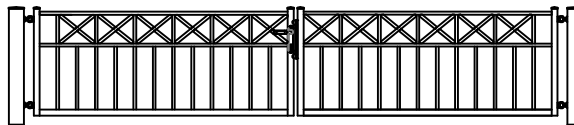

Hekwerk

## MODEL LOEVENSTEIN DX

LOEVENSTEIN DX STANDAARD HOOGTE'S 51,5CM 69CM 102CM  
DOOR EIGEN FABRICAGE IS EEN ANDERE HOOGTE OF AANPASSING OP HET MODEL OOK MOGELIJK

Looppoorten

**NIET LEVERBAAR**

LOEVENSTEIN DX STANDAARD HOOGTE'S 51,5CM 69CM 102CM  
DOOR EIGEN FABRICAGE IS EEN ANDERE HOOGTE OF AANPASSING OP HET MODEL OOK MOGELIJK

Recht model

LOEVENSTEIN DX STANDAARD HOOGTE'S 51,5CM 69CM 102CM  
DOOR EIGEN FABRICAGE IS EEN ANDERE HOOGTE OF AANPASSING OP HET MODEL OOK MOGELIJK

Getoogd model

**NIET LEVERBAAR**

Klokmodel

**NIET LEVERBAAR**