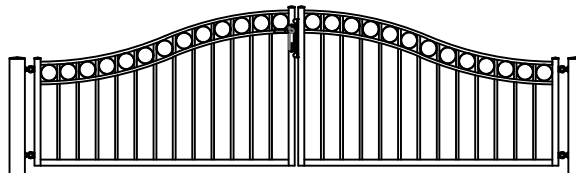

Hekwerk

MODEL LOEVENSTEIN DR

LOEVENSTEIN DR STANDAARD HOOGTE'S 51,5CM 69CM 102CM
DOOR EIGEN FABRICAGE IS EEN ANDERE HOOGTE OF AANPASSING OP HET MODEL OOK MOGELIJK

Looppoorten

Recht

Getoogd

LOEVENSTEIN DR STANDAARD HOOGTE'S 51,5CM 69CM 102CM
DOOR EIGEN FABRICAGE IS EEN ANDERE HOOGTE OF AANPASSING OP HET MODEL OOK MOGELIJK

Recht model

LOEVENSTEIN DR STANDAARD HOOGTE'S 51,5CM 69CM 102CM
DOOR EIGEN FABRICAGE IS EEN ANDERE HOOGTE OF AANPASSING OP HET MODEL OOK MOGELIJK

Getoogd model

LOEVENSTEIN DR STANDAARD HOOGTE'S 51,5CM 69CM 102CM
DOOR EIGEN FABRICAGE IS EEN ANDERE HOOGTE OF AANPASSING OP HET MODEL OOK MOGELIJK

Klokmodel

LOEVENSTEIN DR STANDAARD HOOGTE'S 51,5CM 69CM 102CM
DOOR EIGEN FABRICAGE IS EEN ANDERE HOOGTE OF AANPASSING OP HET MODEL OOK MOGELIJK

Spijlen Rond 18 mm

Liggers 40*20 mm

Palen hekwerk en looppoort 50*50 mm met paalkap 50 mm