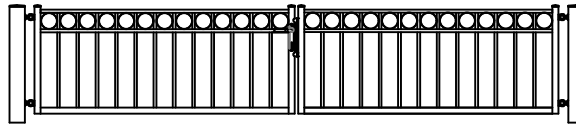

Hekwerk

MODEL LOEVENSTEIN DR

LOEVENSTEIN DR STANDAARD HOOGTE'S 51,5CM 69CM 102CM
DOOR EIGEN FABRICAGE IS EEN ANDERE HOOGTE OF AANPASSING OP HET MODEL OOK MOGELIJK

Looppoorten

Recht

Getoogd

LOEVENSTEIN DR STANDAARD HOOGTE'S 51,5CM 69CM 102CM
DOOR EIGEN FABRICAGE IS EEN ANDERE HOOGTE OF AANPASSING OP HET MODEL OOK MOGELIJK

Recht model

LOEVENSTEIN DR STANDAARD HOOGTE'S 51,5CM 69CM 102CM
DOOR EIGEN FABRICAGE IS EEN ANDERE HOOGTE OF AANPASSING OP HET MODEL OOK MOGELIJK

Getoogd model

LOEVENSTEIN DR STANDAARD HOOGTE'S 51,5CM 69CM 102CM
DOOR EIGEN FABRICAGE IS EEN ANDERE HOOGTE OF AANPASSING OP HET MODEL OOK MOGELIJK

Klokmodel

LOEVENSTEIN DR STANDAARD HOOGTE'S 51,5CM 69CM 102CM
DOOR EIGEN FABRICAGE IS EEN ANDERE HOOGTE OF AANPASSING OP HET MODEL OOK MOGELIJK

Spijlen Rond 18 mm

Liggers 40*20 mm

Palen hekwerk en looppoort 50*50 mm met paalkap 50 mm

Palen inrijpoort tot 4,5 meter breed 100*100 mm met paalkap 100 mm

Palen inrijpoort breder dan 4,5 meter 150*150 mm met paalkap 150 mm

Andere paalkoppen zijn ook mogelijk

Onderste ligger inrijpoort tot 4 meter breed 40*40 mm