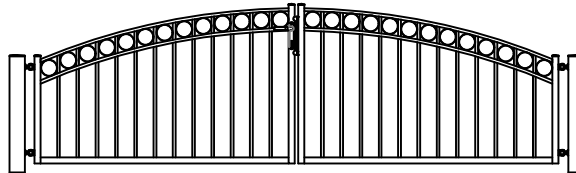

Hekwerk

MODEL LOEVENSTEIN DR

LOEVENSTEIN DR STANDAARD HOOGTE'S 51,5CM 69CM 102CM
DOOR EIGEN FABRICAGE IS EEN ANDERE HOOGTE OF AANPASSING OP HET MODEL OOK MOGELIJK

Looppoorten

Recht

Getoogd

LOEVENSTEIN DR STANDAARD HOOGTE'S 51,5CM 69CM 102CM
DOOR EIGEN FABRICAGE IS EEN ANDERE HOOGTE OF AANPASSING OP HET MODEL OOK MOGELIJK

Recht model

LOEVENSTEIN DR STANDAARD HOOGTE'S 51,5CM 69CM 102CM
DOOR EIGEN FABRICAGE IS EEN ANDERE HOOGTE OF AANPASSING OP HET MODEL OOK MOGELIJK

Getoogd model

LOEVENSTEIN DR STANDAARD HOOGTE'S 51,5CM 69CM 102CM
DOOR EIGEN FABRICAGE IS EEN ANDERE HOOGTE OF AANPASSING OP HET MODEL OOK MOGELIJK

Klokmodel

LOEVENSTEIN DR STANDAARD HOOGTE'S 51,5CM 69CM 102CM
DOOR EIGEN FABRICAGE IS EEN ANDERE HOOGTE OF AANPASSING OP HET MODEL OOK MOGELIJK

Spijlen Rond 18 mm

Liggers 40*20 mm

Palen hekwerk en looppoort 50*50 mm met paalkap 50 mm