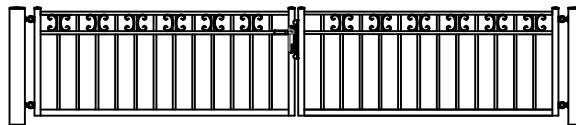

## MODEL LOEVENSTEIN DK

LOEVENSTEIN DK STANDAARD HOOGTE'S 51,5CM 69CM 102CM  
DOOR EIGEN FABRICAGE IS EEN ANDERE HOOGTE OF AANPASSING OP HET MODEL OOK MOGELIJK

Looppoorten

Recht

Getoogd

LOEVENSTEIN DK STANDAARD HOOGTE'S 51,5CM 69CM 102CM  
DOOR EIGEN FABRICAGE IS EEN ANDERE HOOGTE OF AANPASSING OP HET MODEL OOK MOGELIJK

Recht model

LOEVENSTEIN DK STANDAARD HOOGTE'S 51,5CM 69CM 102CM  
DOOR EIGEN FABRICAGE IS EEN ANDERE HOOGTE OF AANPASSING OP HET MODEL OOK MOGELIJK

Getoogd model

LOEVENSTEIN DK STANDAARD HOOGTE'S 51,5CM 69CM 102CM  
DOOR EIGEN FABRICAGE IS EEN ANDERE HOOGTE OF AANPASSING OP HET MODEL OOK MOGELIJK