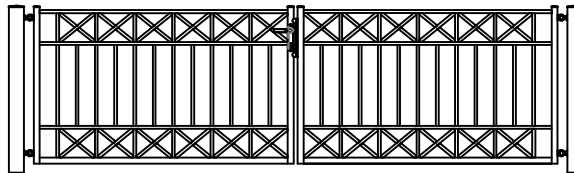

Hekwerk

MODEL LOEVENSTEIN DDX

LOEVENSTEIN DX STANDAARD HOOGTE'S 51,5CM 69CM 102CM
DOOR EIGEN FABRICAGE IS EEN ANDERE HOOGTE OF AANPASSING OP HET MODEL OOK MOGELIJK

Looppoorten

Recht

Getoogd

NIET LEVERBAAR

LOEVENSTEIN DX STANDAARD HOOGTE'S 51,5CM 69CM 102CM
DOOR EIGEN FABRICAGE IS EEN ANDERE HOOGTE OF AANPASSING OP HET MODEL OOK MOGELIJK

Recht model

LOEVENSTEIN DX STANDAARD HOOGTE'S 51,5CM 69CM 102CM
DOOR EIGEN FABRICAGE IS EEN ANDERE HOOGTE OF AANPASSING OP HET MODEL OOK MOGELIJK

Getoogd model

NIET LEVERBAAR

Klokmodel

NIET LEVERBAAR

Spijlen Rond 18 mm

Liggers 40*20 mm

Palen hekwerk en looppoort 50*50 mm met paalkap 50 mm

Palen inrijpoort tot 4,5 meter breed 100*100 mm met paalkap 100 mm

Palen inrijpoort breder dan 4,5 meter 150*150 mm met paalkap 150 mm

Andere paalkoppen zijn ook mogelijk

Onderste ligger inrijpoort tot 4 meter breed 40*40 mm

Onderste ligger inrijpoort breder dan 4 meter 60*40 mm

Bovenstaande materialen zijn standaard in de offerte meegenomen maar ander materiaal gebruik is ook mogelijk