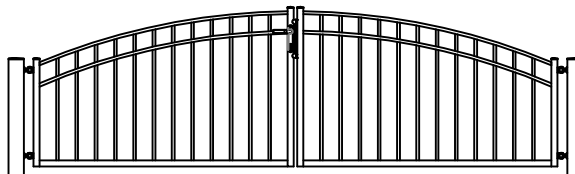

Hekwerk

## MODEL LOEVENSTEIN D

LOEVENSTEIN D STANDAARD HOOGTE'S 51,5CM 69CM 102CM  
DOOR EIGEN FABRICAGE IS EEN ANDERE HOOGTE OF AANPASSING OP HET MODEL OOK MOGELIJK

Looppoorten

LOEVENSTEIN D STANDAARD HOOGTE'S 51,5CM 69CM 102CM  
DOOR EIGEN FABRICAGE IS EEN ANDERE HOOGTE OF AANPASSING OP HET MODEL OOK MOGELIJK

Recht model

LOEVENSTEIN D STANDAARD HOOGTE'S 51,5CM 69CM 102CM  
DOOR EIGEN FABRICAGE IS EEN ANDERE HOOGTE OF AANPASSING OP HET MODEL OOK MOGELIJK

Getoogd model

LOEVENSTEIN D STANDAARD HOOGTE'S 51,5CM 69CM 102CM  
DOOR EIGEN FABRICAGE IS EEN ANDERE HOOGTE OF AANPASSING OP HET MODEL OOK MOGELIJK

Klokmodel

LOEVENSTEIN D STANDAARD HOOGTE'S 51,5CM 69CM 102CM  
DOOR EIGEN FABRICAGE IS EEN ANDERE HOOGTE OF AANPASSING OP HET MODEL OOK MOGELIJK

Spijlen Rond 18 mm

Liggers 40\*20 mm

Palen hekwerk en looppoort 50\*50 mm met paalkap 50 mm