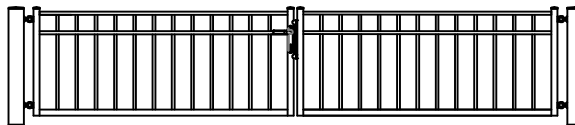

## MODEL LOEVENSTEIN D

LOEVENSTEIN D STANDAARD HOOGTE'S 51,5CM 69CM 102CM  
DOOR EIGEN FABRICAGE IS EEN ANDERE HOOGTE OF AANPASSING OP HET MODEL OOK MOGELIJK

Looppoorten

LOEVENSTEIN D STANDAARD HOOGTE'S 51,5CM 69CM 102CM  
DOOR EIGEN FABRICAGE IS EEN ANDERE HOOGTE OF AANPASSING OP HET MODEL OOK MOGELIJK

Recht model

LOEVENSTEIN D STANDAARD HOOGTE'S 51,5CM 69CM 102CM  
DOOR EIGEN FABRICAGE IS EEN ANDERE HOOGTE OF AANPASSING OP HET MODEL OOK MOGELIJK

Getoogd model

LOEVENSTEIN D STANDAARD HOOGTE'S 51,5CM 69CM 102CM  
DOOR EIGEN FABRICAGE IS EEN ANDERE HOOGTE OF AANPASSING OP HET MODEL OOK MOGELIJK

Klokmodel

LOEVENSTEIN D STANDAARD HOOGTE'S 51,5CM 69CM 102CM  
DOOR EIGEN FABRICAGE IS EEN ANDERE HOOGTE OF AANPASSING OP HET MODEL OOK MOGELIJK

Spijlen Rond 18 mm

Liggers 40\*20 mm

Palen hekwerk en looppoort 50\*50 mm met paalkap 50 mm