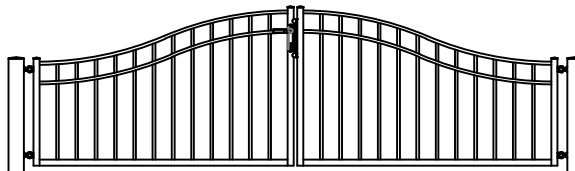

## MODEL LOEVENSTEIN D

LOEVENSTEIN D STANDAARD HOOGTE'S 51,5CM 69CM 102CM  
DOOR EIGEN FABRICAGE IS EEN ANDERE HOOGTE OF AANPASSING OP HET MODEL OOK MOGELIJK

Looppoorten

LOEVENSTEIN D STANDAARD HOOGTE'S 51,5CM 69CM 102CM  
DOOR EIGEN FABRICAGE IS EEN ANDERE HOOGTE OF AANPASSING OP HET MODEL OOK MOGELIJK

Recht model

LOEVENSTEIN D STANDAARD HOOGTE'S 51,5CM 69CM 102CM  
DOOR EIGEN FABRICAGE IS EEN ANDERE HOOGTE OF AANPASSING OP HET MODEL OOK MOGELIJK

Getoogd model

LOEVENSTEIN D STANDAARD HOOGTE'S 51,5CM 69CM 102CM  
DOOR EIGEN FABRICAGE IS EEN ANDERE HOOGTE OF AANPASSING OP HET MODEL OOK MOGELIJK

Klokmodel

LOEVENSTEIN D STANDAARD HOOGTE'S 51,5CM 69CM 102CM  
DOOR EIGEN FABRICAGE IS EEN ANDERE HOOGTE OF AANPASSING OP HET MODEL OOK MOGELIJK

Spijlen Rond 18 mm

Liggers 40\*20 mm

Palen hekwerk en looppoort 50\*50 mm met paalkap 50 mm