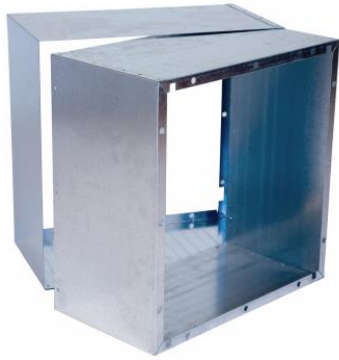

Natuursteen sleuf Extra Large Belgisch Hardsteen

Afmetingen :

Buitenmaat: 41x32x5 cm
Inwerpopening: 3,5x26,5 cm

Inmetsel briefplaat van Belgisch Arduinstein voorzien van 5cm uitstekend schuingekant regenafschot met ingeslepen druipgoot.

Dit model is te voorzien van een gravering van bv huisnummer of naam

€ 108,90 incl. BTW

Natuursteen sleuf Verticaal Belgisch Hardsteen

Afmetingen :

Buitenmaat: 37x21x5 cm
Inwerpopening: 26,5x3,5 cm

Inmetsel briefplaat van Belgisch Arduinstein voorzien van 5cm uitstekend schuingekant regenafschot met ingeslepen druipgoot.

€ 185,90 incl. BTW

X400 inbouwkoker groot

Afmeting :

Inbouwmaat: 37x37x34,5 cm

Losse inbouwkoker van verzinkt staal ten behoeve van de inbouw in combinatie met een X400 achterpaneel met deurtje. Per koker is de diepte 34,5cm.

Koker groot en koker klein schuiven in elkaar.

Wanneer u minder dan 34,5cm inbouwdiepte nodig heeft dan heeft u slechts één inbouwkoker groot nodig. Deze inbouwkoker is eventueel nog in te korten met een slijptol.