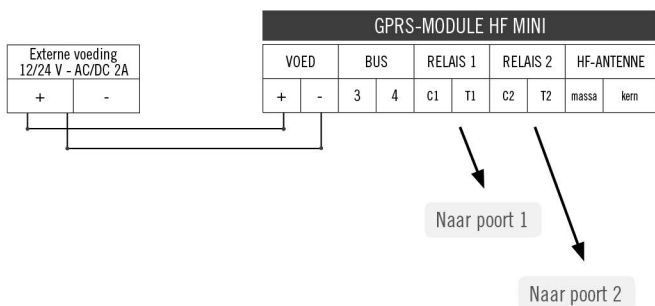

VEREENVOUDIGD SCHEMA

CAPACITEIT

Max. aantal beheerde toegangen	2
Tijdvakken met vrije toegang	•
Jaarklok	•
Permanente rollende code	•
Max. aantal afstandsbedieningen / Clémobil	10 000

TECHNISCHE KENMERKEN

VOEDING

12/24 V DC 1 A mini

BEKABELING

GPRS-blok 4 draden (2 gewikkelde paren) Ø 0,8 mm
Max. afstand: 200 m

DIMENSIONS (L X H X P)

GPRS-blok 162 x 96 x 53 mm

mauriks
solutions

Kennis centrum - Australiëlaan 10 - 5232 BB 's-Hertogenbosch - NL
Nederland t +31 (0)73 646 11 00 f +31 (0)73 646 11 10
België t +32 (0)3 22 717 60 f +32 (0)3 22 717 58
e info@maurikssolutions.com i www.maurikssolutions.com