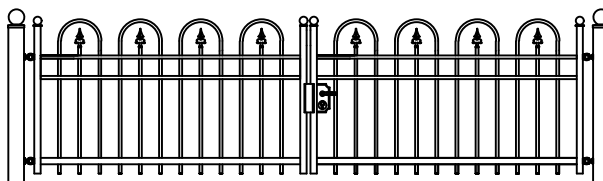

- * UW HEKWERK WORDT GRATIS INGEMETEN
- * BINNEN 48 UUR EEN VRIJBLIJVENDE OFFERTE
- * LEVERING DOOR HEEL NEDERLAND
- * DOOR EIGEN PRODUCTIE DE HOOGSTE KWALITEIT

Hekwerk

MODEL CRANENDONCK D

CRANENDONCK D STANDAARD HOOGTE'S 62CM 80CM 97CM 130CM
DOOR EIGEN FABRICAGE IS EEN ANDERE HOOGTE OF AANPASSING OP HET MODEL OOK MOGELIJK

Looppoorten

Recht

Getoogd

CRANENDONCK D STANDAARD HOOGTE'S 62CM 80CM 97CM 130CM
DOOR EIGEN FABRICAGE IS EEN ANDERE HOOGTE OF AANPASSING OP HET MODEL OOK MOGELIJK

Recht model

CRANENDONCK D STANDAARD HOOGTE'S 62CM 80CM 97CM 130CM
DOOR EIGEN FABRICAGE IS EEN ANDERE HOOGTE OF AANPASSING OP HET MODEL OOK MOGELIJK

Getoogd model

CRANENDONCK D STANDAARD HOOGTE'S 62CM 80CM 97CM 130CM
DOOR EIGEN FABRICAGE IS EEN ANDERE HOOGTE OF AANPASSING OP HET MODEL OOK MOGELIJK

Klokmodel

CRANENDONCK D STANDAARD HOOGTE'S 62CM 80CM 97CM 130CM
DOOR EIGEN FABRICAGE IS EEN ANDERE HOOGTE OF AANPASSING OP HET MODEL OOK MOGELIJK