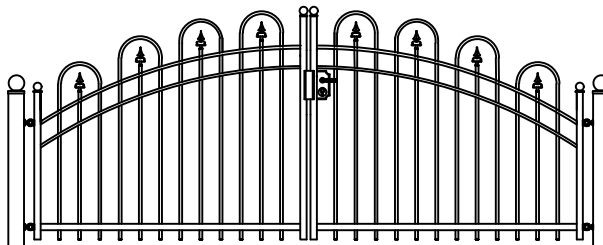

- * UW HEKWERK WORDT GRATIS INGEMETEN
- * BINNEN 48 UUR EEN VRIJBLIJVENDE OFFERTE
- * LEVERING DOOR HEEL NEDERLAND
- * DOOR EIGEN PRODUCTIE DE HOOGSTE KWALITEIT

Hekwerk

MODEL CRANENDONCK D

CRANENDONCK D STANDAARD HOOGTE'S 62CM 80CM 97CM 130CM
DOOR EIGEN FABRICAGE IS EEN ANDERE HOOGTE OF AANPASSING OP HET MODEL OOK MOGELIJK

Looppoorten

Recht

Getoogd

CRANENDONCK D STANDAARD HOOGTE'S 62CM 80CM 97CM 130CM
DOOR EIGEN FABRICAGE IS EEN ANDERE HOOGTE OF AANPASSING OP HET MODEL OOK MOGELIJK

Recht model

CRANENDONCK D STANDAARD HOOGTE'S 62CM 80CM 97CM 130CM
DOOR EIGEN FABRICAGE IS EEN ANDERE HOOGTE OF AANPASSING OP HET MODEL OOK MOGELIJK

Getoogd model

CRANENDONCK D STANDAARD HOOGTE'S 62CM 80CM 97CM 130CM
DOOR EIGEN FABRICAGE IS EEN ANDERE HOOGTE OF AANPASSING OP HET MODEL OOK MOGELIJK

Klokmodel

CRANENDONCK D STANDAARD HOOGTE'S 62CM 80CM 97CM 130CM
DOOR EIGEN FABRICAGE IS EEN ANDERE HOOGTE OF AANPASSING OP HET MODEL OOK MOGELIJK

Spijlen Rond 18 mm

Liggers 40*20 mm

Palen hekwerk en looppoort 50*50 mm met bol 50 mm

Palen inrijpoort tot 4,5 meter breed 100*100 mm met bol 100 mm

Palen inrijpoort breder dan 4,5 meter 150*150 mm met bol 150 mm