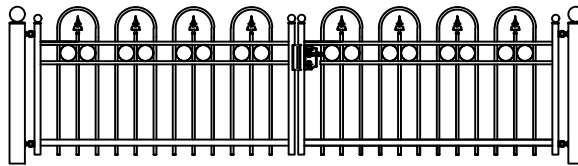

Hekwerk

MODEL CRANENDONCK DR

CRANENDONCK DR STANDAARD HOOGTE'S 80CM 97CM 130CM
DOOR EIGEN FABRICAGE IS EEN ANDERE HOOGTE OF AANPASSING OP HET MODEL OOK MOGELIJK

Looppoorten

Recht Getoogd

CRANENDONCK DR STANDAARD HOOGTE'S 80CM 97CM 130CM
DOOR EIGEN FABRICAGE IS EEN ANDERE HOOGTE OF AANPASSING OP HET MODEL OOK MOGELIJK

Recht model

CRANENDONCK DR STANDAARD HOOGTE'S 80CM 97CM 130CM
DOOR EIGEN FABRICAGE IS EEN ANDERE HOOGTE OF AANPASSING OP HET MODEL OOK MOGELIJK

Getoogd model

CRANENDONCK DR STANDAARD HOOGTE'S 80CM 97CM 130CM
DOOR EIGEN FABRICAGE IS EEN ANDERE HOOGTE OF AANPASSING OP HET MODEL OOK MOGELIJK

Klokmodel

CRANENDONCK DR STANDAARD HOOGTE'S 80CM 97CM 130CM
DOOR EIGEN FABRICAGE IS EEN ANDERE HOOGTE OF AANPASSING OP HET MODEL OOK MOGELIJK

Spijlen Rond 18 mm

Liggers 40*20 mm

Palen hekwerk en looppoort 50*50 mm met bol 50 mm

Palen inrijpoort tot 4,5 meter breed 100*100 mm met bol 100 mm

Palen inrijpoort breder dan 4,5 meter 150*150 mm met bol 150 mm

Andere paalkoppen zijn ook mogelijk

Onderste ligger inrijpoort tot 4 meter breed 40*40 mm