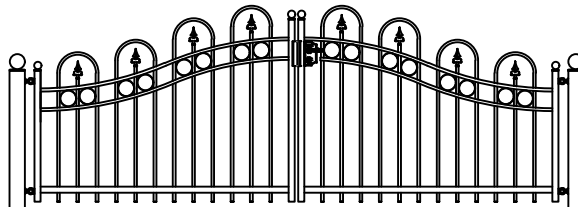

Hekwerk

MODEL CRANENDONCK DR

CRANENDONCK DR STANDAARD HOOGTE'S 80CM 97CM 130CM
DOOR EIGEN FABRICAGE IS EEN ANDERE HOOGTE OF AANPASSING OP HET MODEL OOK MOGELIJK

Looppoorten

Recht Getoogd

CRANENDONCK DR STANDAARD HOOGTE'S 80CM 97CM 130CM
DOOR EIGEN FABRICAGE IS EEN ANDERE HOOGTE OF AANPASSING OP HET MODEL OOK MOGELIJK

Recht model

CRANENDONCK DR STANDAARD HOOGTE'S 80CM 97CM 130CM
DOOR EIGEN FABRICAGE IS EEN ANDERE HOOGTE OF AANPASSING OP HET MODEL OOK MOGELIJK

Getoogd model

CRANENDONCK DR STANDAARD HOOGTE'S 80CM 97CM 130CM
DOOR EIGEN FABRICAGE IS EEN ANDERE HOOGTE OF AANPASSING OP HET MODEL OOK MOGELIJK

Klokmodel

CRANENDONCK DR STANDAARD HOOGTE'S 80CM 97CM 130CM
DOOR EIGEN FABRICAGE IS EEN ANDERE HOOGTE OF AANPASSING OP HET MODEL OOK MOGELIJK

Spijlen Rond 18 mm

Liggers 40*20 mm

Palen hekwerk en looppoort 50*50 mm met bol 50 mm

Palen inrijpoort tot 4,5 meter breed 100*100 mm met bol 100 mm

Palen inrijpoort breder dan 4,5 meter 150*150 mm met bol 150 mm

Andere paalkoppen zijn ook mogelijk

Onderste ligger inrijpoort tot 4 meter breed 40*40 mm