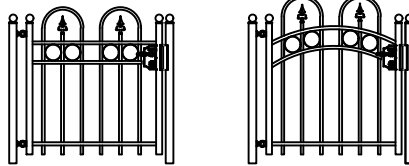

Hekwerk

MODEL CRANENDONCK DR

CRANENDONCK DR STANDAARD HOOGTE'S 80CM 97CM 130CM
DOOR EIGEN FABRICAGE IS EEN ANDERE HOOGTE OF AANPASSING OP HET MODEL OOK MOGELIJK

Looppoorten

Recht Getoogd

CRANENDONCK DR STANDAARD HOOGTE'S 80CM 97CM 130CM
DOOR EIGEN FABRICAGE IS EEN ANDERE HOOGTE OF AANPASSING OP HET MODEL OOK MOGELIJK

Recht model

CRANENDONCK DR STANDAARD HOOGTE'S 80CM 97CM 130CM
DOOR EIGEN FABRICAGE IS EEN ANDERE HOOGTE OF AANPASSING OP HET MODEL OOK MOGELIJK

Getoogd model

CRANENDONCK DR STANDAARD HOOGTE'S 80CM 97CM 130CM
DOOR EIGEN FABRICAGE IS EEN ANDERE HOOGTE OF AANPASSING OP HET MODEL OOK MOGELIJK

Palen inrijpoort tot 4,5 meter breed 100*100 mm met bol 100 mm

Palen inrijpoort breder dan 4,5 meter 150*150 mm met bol 150 mm

Andere paalkoppen zijn ook mogelijk

Onderste ligger inrijpoort tot 4 meter breed 40*40 mm