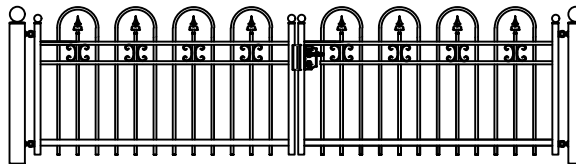

Hekwerk

## MODEL CRANENDONCK DK

CRANENDONCK DK STANDAARD HOOGTE'S 80CM 97CM 130CM  
DOOR EIGEN FABRICAGE IS EEN ANDERE HOOGTE OF AANPASSING OP HET MODEL OOK MOGELIJK

Looppoorten

CRANENDONCK DK STANDAARD HOOGTE'S 80CM 97CM 130CM  
DOOR EIGEN FABRICAGE IS EEN ANDERE HOOGTE OF AANPASSING OP HET MODEL OOK MOGELIJK

Recht model

CRANENDONCK DK STANDAARD HOOGTE'S 80CM 97CM 130CM  
DOOR EIGEN FABRICAGE IS EEN ANDERE HOOGTE OF AANPASSING OP HET MODEL OOK MOGELIJK

Getoogd model

CRANENDONCK DK STANDAARD HOOGTE'S 80CM 97CM 130CM  
DOOR EIGEN FABRICAGE IS EEN ANDERE HOOGTE OF AANPASSING OP HET MODEL OOK MOGELIJK