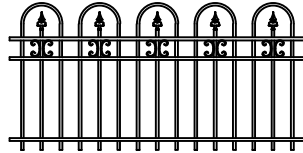

Hekwerk

## MODEL CRANENDONCK DK

CRANENDONCK DK STANDAARD HOOGTE'S 80CM 97CM 130CM  
DOOR EIGEN FABRICAGE IS EEN ANDERE HOOGTE OF AANPASSING OP HET MODEL OOK MOGELIJK

Looppoorten

CRANENDONCK DK STANDAARD HOOGTE'S 80CM 97CM 130CM  
DOOR EIGEN FABRICAGE IS EEN ANDERE HOOGTE OF AANPASSING OP HET MODEL OOK MOGELIJK

Recht model

CRANENDONCK DK STANDAARD HOOGTE'S 80CM 97CM 130CM  
DOOR EIGEN FABRICAGE IS EEN ANDERE HOOGTE OF AANPASSING OP HET MODEL OOK MOGELIJK

Getoogd model

CRANENDONCK DK STANDAARD HOOGTE'S 80CM 97CM 130CM  
DOOR EIGEN FABRICAGE IS EEN ANDERE HOOGTE OF AANPASSING OP HET MODEL OOK MOGELIJK