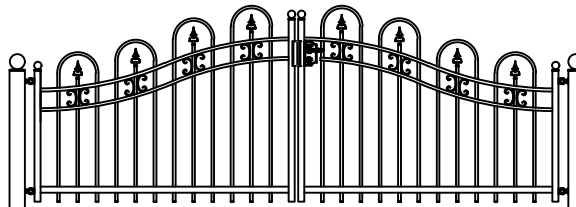

Hekwerk

## MODEL CRANENDONCK DK

CRANENDONCK DK STANDAARD HOOGTE'S 80CM 97CM 130CM  
DOOR EIGEN FABRICAGE IS EEN ANDERE HOOGTE OF AANPASSING OP HET MODEL OOK MOGELIJK

Looppoorten

CRANENDONCK DK STANDAARD HOOGTE'S 80CM 97CM 130CM  
DOOR EIGEN FABRICAGE IS EEN ANDERE HOOGTE OF AANPASSING OP HET MODEL OOK MOGELIJK

Recht model

CRANENDONCK DK STANDAARD HOOGTE'S 80CM 97CM 130CM  
DOOR EIGEN FABRICAGE IS EEN ANDERE HOOGTE OF AANPASSING OP HET MODEL OOK MOGELIJK

Getoogd model

CRANENDONCK DK STANDAARD HOOGTE'S 80CM 97CM 130CM  
DOOR EIGEN FABRICAGE IS EEN ANDERE HOOGTE OF AANPASSING OP HET MODEL OOK MOGELIJK

Klokmodel

CRANENDONCK DK STANDAARD HOOGTE'S 80CM 97CM 130CM  
DOOR EIGEN FABRICAGE IS EEN ANDERE HOOGTE OF AANPASSING OP HET MODEL OOK MOGELIJK

Spijlen Rond 18 mm

Liggers 40\*20 mm

Palen hekwerk en looppoort 50\*50 mm met bol 50 mm