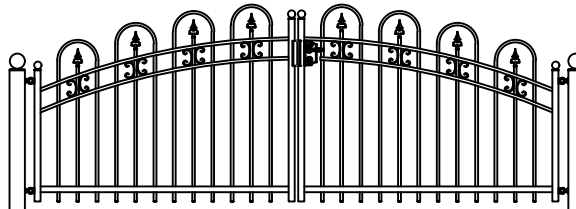

Hekwerk

## MODEL CRANENDONCK DK

CRANENDONCK DK STANDAARD HOOGTE'S 80CM 97CM 130CM  
DOOR EIGEN FABRICAGE IS EEN ANDERE HOOGTE OF AANPASSING OP HET MODEL OOK MOGELIJK

Looppoorten

CRANENDONCK DK STANDAARD HOOGTE'S 80CM 97CM 130CM  
DOOR EIGEN FABRICAGE IS EEN ANDERE HOOGTE OF AANPASSING OP HET MODEL OOK MOGELIJK

Recht model

CRANENDONCK DK STANDAARD HOOGTE'S 80CM 97CM 130CM  
DOOR EIGEN FABRICAGE IS EEN ANDERE HOOGTE OF AANPASSING OP HET MODEL OOK MOGELIJK

Getoogd model

CRANENDONCK DK STANDAARD HOOGTE'S 80CM 97CM 130CM  
DOOR EIGEN FABRICAGE IS EEN ANDERE HOOGTE OF AANPASSING OP HET MODEL OOK MOGELIJK