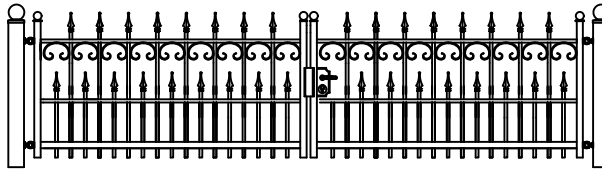

- * UW HEKWERK WORDT GRATIS INGEMETEN
- * BINNEN 48 UUR EEN VRIJBLIJVENDE OFFERTE
- * LEVERING DOOR HEEL NEDERLAND
- * DOOR EIGEN PRODUCTIE DE HOOGSTE KWALITEIT

Hekwerk

MODEL CANNENBURCH ELK

CANNENBURCH ELK STANDAARD HOOGTE'S 92CM 125CM
DOOR EIGEN FABRICAGE IS EEN ANDERE HOOGTE OF AANPASSING OP HET MODEL OOK MOGELIJK

Looppoorten

Recht

Getoogd

CANNENBURCH ELK STANDAARD HOOGTE'S 92CM 125CM
DOOR EIGEN FABRICAGE IS EEN ANDERE HOOGTE OF AANPASSING OP HET MODEL OOK MOGELIJK

Recht model

CANNENBURCH ELK STANDAARD HOOGTE'S 92CM 125CM
DOOR EIGEN FABRICAGE IS EEN ANDERE HOOGTE OF AANPASSING OP HET MODEL OOK MOGELIJK

Getoogd model

CANNENBURCH ELK STANDAARD HOOGTE'S 92CM 125CM
DOOR EIGEN FABRICAGE IS EEN ANDERE HOOGTE OF AANPASSING OP HET MODEL OOK MOGELIJK

Klokmodel

CANNENBURCH ELK STANDAARD HOOGTE'S 92CM 125CM
DOOR EIGEN FABRICAGE IS EEN ANDERE HOOGTE OF AANPASSING OP HET MODEL OOK MOGELIJK

Spijlen Rond 18 mm

Liggers 40*20 mm

Palen hekwerk en looppoort 50*50 mm met bol 50 mm

Palen inrijpoort tot 4,5 meter breed 100*100 mm met bol 100 mm

Palen inrijpoort breder dan 4,5 meter 150*150 mm met bol 150 mm