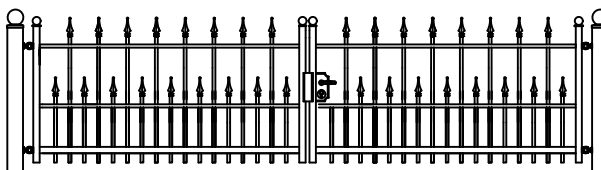

- * UW HEKWERK WORDT GRATIS INGEMETEN
- * BINNEN 48 UUR EEN VRIJBLIJVENDE OFFERTE
- * LEVERING DOOR HEEL NEDERLAND
- * DOOR EIGEN PRODUCTIE DE HOOGSTE KWALITEIT

Hekwerk

MODEL CANNENBURCH EL

CANNENBURCH EL STANDAARD HOOGTE'S 92CM 125CM
DOOR EIGEN FABRICAGE IS EEN ANDERE HOOGTE OF AANPASSING OP HET MODEL OOK MOGELIJK

Looppoorten

Recht Getoogd

CANNENBURCH EL STANDAARD HOOGTE'S 92CM 125CM
DOOR EIGEN FABRICAGE IS EEN ANDERE HOOGTE OF AANPASSING OP HET MODEL OOK MOGELIJK

Recht model

CANNENBURCH EL STANDAARD HOOGTE'S 92CM 125CM
DOOR EIGEN FABRICAGE IS EEN ANDERE HOOGTE OF AANPASSING OP HET MODEL OOK MOGELIJK

Getoogd model

CANNENBURCH EL STANDAARD HOOGTE'S 92CM 125CM
DOOR EIGEN FABRICAGE IS EEN ANDERE HOOGTE OF AANPASSING OP HET MODEL OOK MOGELIJK

Klokmodel

CANNENBURCH EL STANDAARD HOOGTE'S 92CM 125CM
DOOR EIGEN FABRICAGE IS EEN ANDERE HOOGTE OF AANPASSING OP HET MODEL OOK MOGELIJK

Spijlen Rond 18 mm

Liggers 40*20 mm

Palen hekwerk en looppoort 50*50 mm met bol 50 mm

Palen inrijpoort tot 4,5 meter breed 100*100 mm met bol 100 mm

Palen inrijpoort breder dan 4,5 meter 150*150 mm met bol 150 mm