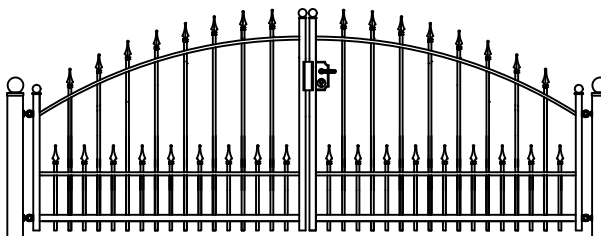

- * UW HEKWERK WORDT GRATIS INGEMETEN
- * BINNEN 48 UUR EEN VRIJBLIJVENDE OFFERTE
- * LEVERING DOOR HEEL NEDERLAND
- * DOOR EIGEN PRODUCTIE DE HOOGSTE KWALITEIT

Hekwerk

MODEL CANNENBURCH EL

CANNENBURCH EL STANDAARD HOOGTE'S 92CM 125CM
DOOR EIGEN FABRICAGE IS EEN ANDERE HOOGTE OF AANPASSING OP HET MODEL OOK MOGELIJK

Looppoorten

Recht Getoogd

CANNENBURCH EL STANDAARD HOOGTE'S 92CM 125CM
DOOR EIGEN FABRICAGE IS EEN ANDERE HOOGTE OF AANPASSING OP HET MODEL OOK MOGELIJK

Recht model

CANNENBURCH EL STANDAARD HOOGTE'S 92CM 125CM
DOOR EIGEN FABRICAGE IS EEN ANDERE HOOGTE OF AANPASSING OP HET MODEL OOK MOGELIJK

Getoogd model

CANNENBURCH EL STANDAARD HOOGTE'S 92CM 125CM
DOOR EIGEN FABRICAGE IS EEN ANDERE HOOGTE OF AANPASSING OP HET MODEL OOK MOGELIJK

Klokmodel

CANNENBURCH EL STANDAARD HOOGTE'S 92CM 125CM
DOOR EIGEN FABRICAGE IS EEN ANDERE HOOGTE OF AANPASSING OP HET MODEL OOK MOGELIJK

Spijlen Rond 18 mm

Liggers 40*20 mm

Palen hekwerk en looppoort 50*50 mm met bol 50 mm

Palen inrijpoort tot 4,5 meter breed 100*100 mm met bol 100 mm

Palen inrijpoort breder dan 4,5 meter 150*150 mm met bol 150 mm