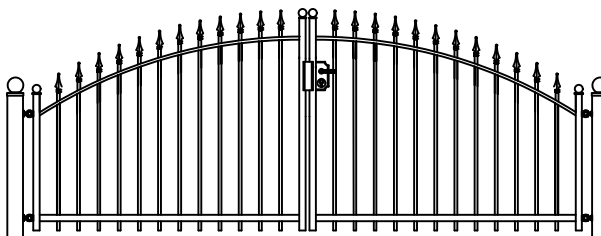

- * UW HEKWERK WORDT GRATIS INGEMETEN
- * BINNEN 48 UUR EEN VRIJBLIJVENDE OFFERTE
- * LEVERING DOOR HEEL NEDERLAND
- * DOOR EIGEN PRODUCTIE DE HOOGSTE KWALITEIT

Hekwerk

MODEL CANNENBURCH E

CANNENBURCH E STANDAARD HOOGTE'S 74CM 92CM 125CM
DOOR EIGEN FABRICAGE IS EEN ANDERE HOOGTE OF AANPASSING OP HET MODEL OOK MOGELIJK

Looppoorten

Recht

Getoogd

CANNENBURCH E STANDAARD HOOGTE'S 74CM 92CM 125CM
DOOR EIGEN FABRICAGE IS EEN ANDERE HOOGTE OF AANPASSING OP HET MODEL OOK MOGELIJK

Recht model

CANNENBURCH E STANDAARD HOOGTE'S 74CM 92CM 125CM
DOOR EIGEN FABRICAGE IS EEN ANDERE HOOGTE OF AANPASSING OP HET MODEL OOK MOGELIJK

Getoogd model

CANNENBURCH E STANDAARD HOOGTE'S 74CM 92CM 125CM
DOOR EIGEN FABRICAGE IS EEN ANDERE HOOGTE OF AANPASSING OP HET MODEL OOK MOGELIJK

Klokmodel

CANNENBURCH E STANDAARD HOOGTE'S 74CM 92CM 125CM
DOOR EIGEN FABRICAGE IS EEN ANDERE HOOGTE OF AANPASSING OP HET MODEL OOK MOGELIJK

Spijlen Rond 18 mm

Liggers 40*20 mm

Palen hekwerk en looppoort 50*50 mm met bol 50 mm

Palen inrijpoort tot 4,5 meter breed 100*100 mm met bol 100 mm

Palen inrijpoort breder dan 4,5 meter 150*150 mm met bol 150 mm