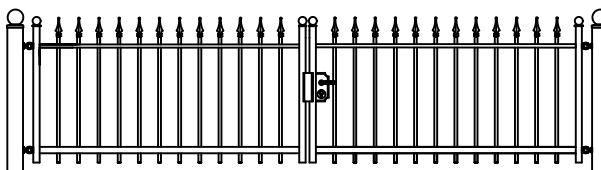

- * UW HEKWERK WORDT GRATIS INGEMETEN
- * BINNEN 48 UUR EEN VRIJBLIJVENDE OFFERTE
- * LEVERING DOOR HEEL NEDERLAND
- * DOOR EIGEN PRODUCTIE DE HOOGSTE KWALITEIT

Hekwerk

MODEL CANNENBURCH E

CANNENBURCH E STANDAARD HOOGTE'S 74CM 92CM 125CM
DOOR EIGEN FABRICAGE IS EEN ANDERE HOOGTE OF AANPASSING OP HET MODEL OOK MOGELIJK

Looppoorten

Recht

Getoogd

CANNENBURCH E STANDAARD HOOGTE'S 74CM 92CM 125CM
DOOR EIGEN FABRICAGE IS EEN ANDERE HOOGTE OF AANPASSING OP HET MODEL OOK MOGELIJK

Recht model

CANNENBURCH E STANDAARD HOOGTE'S 74CM 92CM 125CM
DOOR EIGEN FABRICAGE IS EEN ANDERE HOOGTE OF AANPASSING OP HET MODEL OOK MOGELIJK

Getoogd model

CANNENBURCH E STANDAARD HOOGTE'S 74CM 92CM 125CM
DOOR EIGEN FABRICAGE IS EEN ANDERE HOOGTE OF AANPASSING OP HET MODEL OOK MOGELIJK

Klokmodel

CANNENBURCH E STANDAARD HOOGTE'S 74CM 92CM 125CM
DOOR EIGEN FABRICAGE IS EEN ANDERE HOOGTE OF AANPASSING OP HET MODEL OOK MOGELIJK

Spijlen Rond 18 mm

Liggers 40*20 mm

Palen hekwerk en looppoort 50*50 mm met bol 50 mm

Palen inrijpoort tot 4,5 meter breed 100*100 mm met bol 100 mm

Palen inrijpoort breder dan 4,5 meter 150*150 mm met bol 150 mm