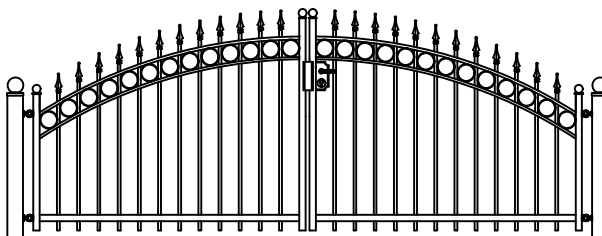

Hekwerk

MODEL CANNENBURCH DR

CANNENBURCH DR STANDAARD HOOGTE'S 74CM 92CM 125CM
DOOR EIGEN FABRICAGE IS EEN ANDERE HOOGTE OF AANPASSING OP HET MODEL OOK MOGELIJK

Looppoorten

Recht

Getoogd

CANNENBURCH DR STANDAARD HOOGTE'S 74CM 92CM 125CM
DOOR EIGEN FABRICAGE IS EEN ANDERE HOOGTE OF AANPASSING OP HET MODEL OOK MOGELIJK

Recht model

CANNENBURCH DR STANDAARD HOOGTE'S 74CM 92CM 125CM
DOOR EIGEN FABRICAGE IS EEN ANDERE HOOGTE OF AANPASSING OP HET MODEL OOK MOGELIJK

Getoogd model

CANNENBURCH DR STANDAARD HOOGTE'S 74CM 92CM 125CM
DOOR EIGEN FABRICAGE IS EEN ANDERE HOOGTE OF AANPASSING OP HET MODEL OOK MOGELIJK

Klokmodel

CANNENBURCH DR STANDAARD HOOGTE'S 74CM 92CM 125CM
DOOR EIGEN FABRICAGE IS EEN ANDERE HOOGTE OF AANPASSING OP HET MODEL OOK MOGELIJK

Spijlen Rond 18 mm

Liggers 40*20 mm

Palen hekwerk en looppoort 50*50 mm met bol 50 mm

Palen inrijpoort tot 4,5 meter breed 100*100 mm met bol 100 mm

Palen inrijpoort breder dan 4,5 meter 150*150 mm met bol 150 mm

Andere paalkoppen zijn ook mogelijk

Onderste ligger inrijpoort tot 4 meter breed 40*40 mm