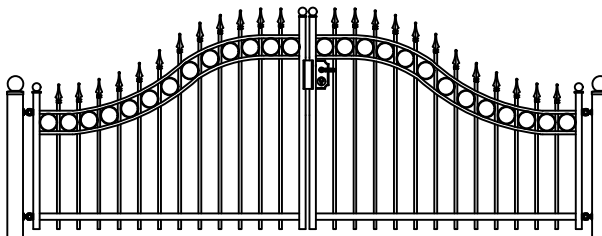

Hekwerk

MODEL CANNENBURCH DR

CANNENBURCH DR STANDAARD HOOGTE'S 74CM 92CM 125CM
DOOR EIGEN FABRICAGE IS EEN ANDERE HOOGTE OF AANPASSING OP HET MODEL OOK MOGELIJK

Looppoorten

Recht

Getoogd

CANNENBURCH DR STANDAARD HOOGTE'S 74CM 92CM 125CM
DOOR EIGEN FABRICAGE IS EEN ANDERE HOOGTE OF AANPASSING OP HET MODEL OOK MOGELIJK

Recht model

CANNENBURCH DR STANDAARD HOOGTE'S 74CM 92CM 125CM
DOOR EIGEN FABRICAGE IS EEN ANDERE HOOGTE OF AANPASSING OP HET MODEL OOK MOGELIJK

Getoogd model

CANNENBURCH DR STANDAARD HOOGTE'S 74CM 92CM 125CM
DOOR EIGEN FABRICAGE IS EEN ANDERE HOOGTE OF AANPASSING OP HET MODEL OOK MOGELIJK

Klokmodel

CANNENBURCH DR STANDAARD HOOGTE'S 74CM 92CM 125CM
DOOR EIGEN FABRICAGE IS EEN ANDERE HOOGTE OF AANPASSING OP HET MODEL OOK MOGELIJK

Spijlen Rond 18 mm

Liggers 40*20 mm

Palen hekwerk en looppoort 50*50 mm met bol 50 mm

Palen inrijpoort tot 4,5 meter breed 100*100 mm met bol 100 mm

Palen inrijpoort breder dan 4,5 meter 150*150 mm met bol 150 mm

Andere paalkoppen zijn ook mogelijk

Onderste ligger inrijpoort tot 4 meter breed 40*40 mm