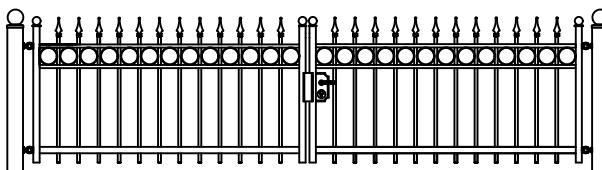

Hekwerk

MODEL CANNENBURCH DR

CANNENBURCH DR STANDAARD HOOGTE'S 74CM 92CM 125CM
DOOR EIGEN FABRICAGE IS EEN ANDERE HOOGTE OF AANPASSING OP HET MODEL OOK MOGELIJK

Looppoorten

Recht

Getoogd

CANNENBURCH DR STANDAARD HOOGTE'S 74CM 92CM 125CM
DOOR EIGEN FABRICAGE IS EEN ANDERE HOOGTE OF AANPASSING OP HET MODEL OOK MOGELIJK

Recht model

CANNENBURCH DR STANDAARD HOOGTE'S 74CM 92CM 125CM
DOOR EIGEN FABRICAGE IS EEN ANDERE HOOGTE OF AANPASSING OP HET MODEL OOK MOGELIJK

Getoogd model

CANNENBURCH DR STANDAARD HOOGTE'S 74CM 92CM 125CM
DOOR EIGEN FABRICAGE IS EEN ANDERE HOOGTE OF AANPASSING OP HET MODEL OOK MOGELIJK

Klokmodel

CANNENBURCH DR STANDAARD HOOGTE'S 74CM 92CM 125CM
DOOR EIGEN FABRICAGE IS EEN ANDERE HOOGTE OF AANPASSING OP HET MODEL OOK MOGELIJK

Spijlen Rond 18 mm

Liggers 40*20 mm

Palen hekwerk en looppoort 50*50 mm met bol 50 mm

Palen inrijpoort tot 4,5 meter breed 100*100 mm met bol 100 mm

Palen inrijpoort breder dan 4,5 meter 150*150 mm met bol 150 mm

Andere paalkoppen zijn ook mogelijk

Onderste ligger inrijpoort tot 4 meter breed 40*40 mm