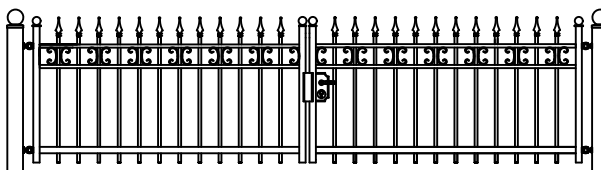

- * UW HEKWERK WORDT GRATIS INGEMETEN
- * BINNEN 48 UUR EEN VRIJBLIJVENDE OFFERTE
- * LEVERING DOOR HEEL NEDERLAND
- * DOOR EIGEN PRODUCTIE DE HOOGSTE KWALITEIT

Hekwerk

MODEL CANNENBURCH DK

CANNENBURCH DK STANDAARD HOOGTE'S 74CM 92CM 125CM
DOOR EIGEN FABRICAGE IS EEN ANDERE HOOGTE OF AANPASSING OP HET MODEL OOK MOGELIJK

Looppoorten

Recht

Getoogd

CANNENBURCH DK STANDAARD HOOGTE'S 74CM 92CM 125CM
DOOR EIGEN FABRICAGE IS EEN ANDERE HOOGTE OF AANPASSING OP HET MODEL OOK MOGELIJK

Recht model

CANNENBURCH DK STANDAARD HOOGTE'S 74CM 92CM 125CM
DOOR EIGEN FABRICAGE IS EEN ANDERE HOOGTE OF AANPASSING OP HET MODEL OOK MOGELIJK

Getoogd model

CANNENBURCH DK STANDAARD HOOGTE'S 74CM 92CM 125CM
DOOR EIGEN FABRICAGE IS EEN ANDERE HOOGTE OF AANPASSING OP HET MODEL OOK MOGELIJK

Klokmodel

CANNENBURCH DK STANDAARD HOOGTE'S 74CM 92CM 125CM
DOOR EIGEN FABRICAGE IS EEN ANDERE HOOGTE OF AANPASSING OP HET MODEL OOK MOGELIJK

Spijlen Rond 18 mm

Liggers 40*20 mm

Palen hekwerk en looppoort 50*50 mm met bol 50 mm

Palen inrijpoort tot 4,5 meter breed 100*100 mm met bol 100 mm

Palen inrijpoort breder dan 4,5 meter 150*150 mm met bol 150 mm