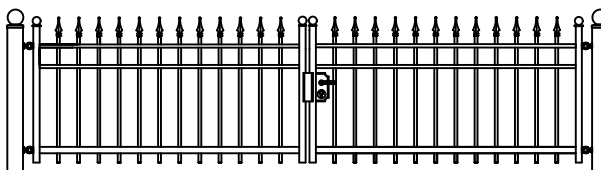

- * UW HEKWERK WORDT GRATIS INGEMETEN
- * BINNEN 48 UUR EEN VRIJBLIJVENDE OFFERTE
- * LEVERING DOOR HEEL NEDERLAND
- * DOOR EIGEN PRODUCTIE DE HOOGSTE KWALITEIT

Hekwerk

MODEL CANNENBURCH D

CANNENBURCH D STANDAARD HOOGTE'S 74CM 92CM 125CM
DOOR EIGEN FABRICAGE IS EEN ANDERE HOOGTE OF AANPASSING OP HET MODEL OOK MOGELIJK

Looppoorten

Recht

Getoogd

CANNENBURCH D STANDAARD HOOGTE'S 74CM 92CM 125CM
DOOR EIGEN FABRICAGE IS EEN ANDERE HOOGTE OF AANPASSING OP HET MODEL OOK MOGELIJK

Recht model

CANNENBURCH D STANDAARD HOOGTE'S 74CM 92CM 125CM
DOOR EIGEN FABRICAGE IS EEN ANDERE HOOGTE OF AANPASSING OP HET MODEL OOK MOGELIJK

Getoogd model

CANNENBURCH D STANDAARD HOOGTE'S 74CM 92CM 125CM
DOOR EIGEN FABRICAGE IS EEN ANDERE HOOGTE OF AANPASSING OP HET MODEL OOK MOGELIJK

Klokmodel

CANNENBURCH D STANDAARD HOOGTE'S 74CM 92CM 125CM
DOOR EIGEN FABRICAGE IS EEN ANDERE HOOGTE OF AANPASSING OP HET MODEL OOK MOGELIJK