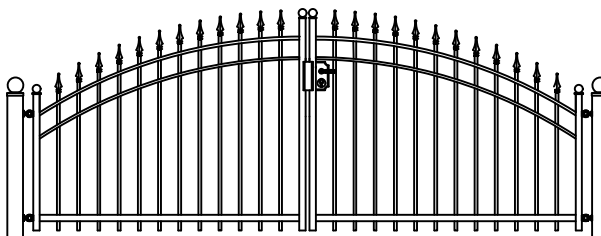

- * UW HEKWERK WORDT GRATIS INGEMETEN
- * BINNEN 48 UUR EEN VRIJBLIJVENDE OFFERTE
- * LEVERING DOOR HEEL NEDERLAND
- * DOOR EIGEN PRODUCTIE DE HOOGSTE KWALITEIT

Hekwerk

MODEL CANNENBURCH D

CANNENBURCH D STANDAARD HOOGTE'S 74CM 92CM 125CM
DOOR EIGEN FABRICAGE IS EEN ANDERE HOOGTE OF AANPASSING OP HET MODEL OOK MOGELIJK

Looppoorten

Recht

Getoogd

CANNENBURCH D STANDAARD HOOGTE'S 74CM 92CM 125CM
DOOR EIGEN FABRICAGE IS EEN ANDERE HOOGTE OF AANPASSING OP HET MODEL OOK MOGELIJK

Recht model

CANNENBURCH D STANDAARD HOOGTE'S 74CM 92CM 125CM
DOOR EIGEN FABRICAGE IS EEN ANDERE HOOGTE OF AANPASSING OP HET MODEL OOK MOGELIJK

Getoogd model

CANNENBURCH D STANDAARD HOOGTE'S 74CM 92CM 125CM
DOOR EIGEN FABRICAGE IS EEN ANDERE HOOGTE OF AANPASSING OP HET MODEL OOK MOGELIJK

Klokmodel

CANNENBURCH D STANDAARD HOOGTE'S 74CM 92CM 125CM
DOOR EIGEN FABRICAGE IS EEN ANDERE HOOGTE OF AANPASSING OP HET MODEL OOK MOGELIJK

Spijlen Rond 18 mm

Liggers 40*20 mm

Palen hekwerk en looppoort 50*50 mm met bol 50 mm

Palen inrijpoort tot 4,5 meter breed 100*100 mm met bol 100 mm

Palen inrijpoort breder dan 4,5 meter 150*150 mm met bol 150 mm