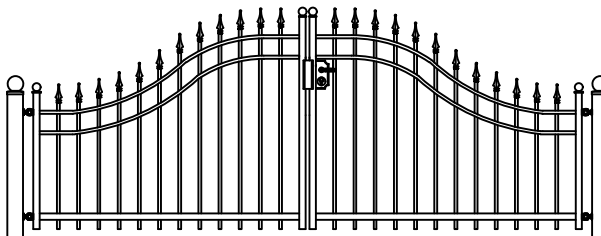

- * UW HEKWERK WORDT GRATIS INGEMETEN
- * BINNEN 48 UUR EEN VRIJBLIJVENDE OFFERTE
- * LEVERING DOOR HEEL NEDERLAND
- * DOOR EIGEN PRODUCTIE DE HOOGSTE KWALITEIT

Hekwerk

MODEL CANNENBURCH D

CANNENBURCH D STANDAARD HOOGTE'S 74CM 92CM 125CM
DOOR EIGEN FABRICAGE IS EEN ANDERE HOOGTE OF AANPASSING OP HET MODEL OOK MOGELIJK

Looppoorten

Recht

Getoogd

CANNENBURCH D STANDAARD HOOGTE'S 74CM 92CM 125CM
DOOR EIGEN FABRICAGE IS EEN ANDERE HOOGTE OF AANPASSING OP HET MODEL OOK MOGELIJK

Recht model

CANNENBURCH D STANDAARD HOOGTE'S 74CM 92CM 125CM
DOOR EIGEN FABRICAGE IS EEN ANDERE HOOGTE OF AANPASSING OP HET MODEL OOK MOGELIJK

Getoogd model

CANNENBURCH D STANDAARD HOOGTE'S 74CM 92CM 125CM
DOOR EIGEN FABRICAGE IS EEN ANDERE HOOGTE OF AANPASSING OP HET MODEL OOK MOGELIJK

Klokmodel

CANNENBURCH D STANDAARD HOOGTE'S 74CM 92CM 125CM
DOOR EIGEN FABRICAGE IS EEN ANDERE HOOGTE OF AANPASSING OP HET MODEL OOK MOGELIJK