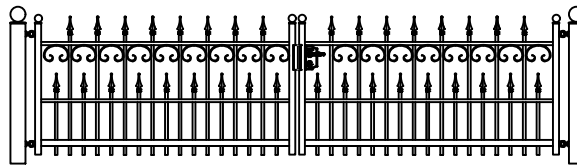

Hekwerk

MODEL CANNENBURCH ELK

CANNENBURCH ELK STANDAARD HOOGTE'S 92CM 125CM
DOOR EIGEN FABRICAGE IS EEN ANDERE HOOGTE OF AANPASSING OP HET MODEL OOK MOGELIJK

Looppoorten

Recht

Getoogd

CANNENBURCH ELK STANDAARD HOOGTE'S 92CM 125CM
DOOR EIGEN FABRICAGE IS EEN ANDERE HOOGTE OF AANPASSING OP HET MODEL OOK MOGELIJK

Recht model

CANNENBURCH ELK STANDAARD HOOGTE'S 92CM 125CM
DOOR EIGEN FABRICAGE IS EEN ANDERE HOOGTE OF AANPASSING OP HET MODEL OOK MOGELIJK

Getoogd model

CANNENBURCH ELK STANDAARD HOOGTE'S 92CM 125CM
DOOR EIGEN FABRICAGE IS EEN ANDERE HOOGTE OF AANPASSING OP HET MODEL OOK MOGELIJK

Klokmodel

CANNENBURCH ELK STANDAARD HOOGTE'S 92CM 125CM
DOOR EIGEN FABRICAGE IS EEN ANDERE HOOGTE OF AANPASSING OP HET MODEL OOK MOGELIJK

Spijlen Rond 18 mm

Liggers 40*20 mm

Palen hekwerk en looppoort 50*50 mm met bol 50 mm

Palen inrijpoort tot 4,5 meter breed 100*100 mm met bol 100 mm

Palen inrijpoort breder dan 4,5 meter 150*150 mm met bol 150 mm

Andere paalkoppen zijn ook mogelijk

Onderste ligger inrijpoort tot 4 meter breed 40*40 mm