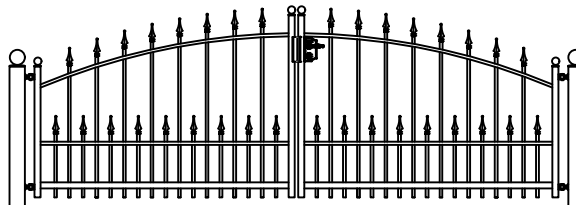

Hekwerk

## MODEL CANNENBURCH EL

CANNENBURCH EL STANDAARD HOOGTE'S 92CM 125CM  
DOOR EIGEN FABRICAGE IS EEN ANDERE HOOGTE OF AANPASSING OP HET MODEL OOK MOGELIJK

Looppoorten

Recht      Getoogd

CANNENBURCH EL STANDAARD HOOGTE'S 92CM 125CM  
DOOR EIGEN FABRICAGE IS EEN ANDERE HOOGTE OF AANPASSING OP HET MODEL OOK MOGELIJK

Recht model

CANNENBURCH EL STANDAARD HOOGTE'S 92CM 125CM  
DOOR EIGEN FABRICAGE IS EEN ANDERE HOOGTE OF AANPASSING OP HET MODEL OOK MOGELIJK

Getoogd model

CANNENBURCH EL STANDAARD HOOGTE'S 92CM 125CM  
DOOR EIGEN FABRICAGE IS EEN ANDERE HOOGTE OF AANPASSING OP HET MODEL OOK MOGELIJK

Klokmodel

CANNENBURCH EL STANDAARD HOOGTE'S 92CM 125CM  
DOOR EIGEN FABRICAGE IS EEN ANDERE HOOGTE OF AANPASSING OP HET MODEL OOK MOGELIJK

Spijlen Rond 18 mm

Liggers 40\*20 mm

Palen hekwerk en looppoort 50\*50 mm met bol 50 mm