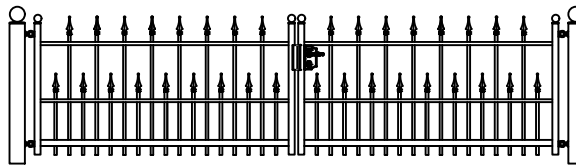

## MODEL CANNENBURCH EL

CANNENBURCH EL STANDAARD HOOGTE'S 92CM 125CM  
DOOR EIGEN FABRICAGE IS EEN ANDERE HOOGTE OF AANPASSING OP HET MODEL OOK MOGELIJK

Looppoorten

Recht      Getoogd

CANNENBURCH EL STANDAARD HOOGTE'S 92CM 125CM  
DOOR EIGEN FABRICAGE IS EEN ANDERE HOOGTE OF AANPASSING OP HET MODEL OOK MOGELIJK

Recht model

CANNENBURCH EL STANDAARD HOOGTE'S 92CM 125CM  
DOOR EIGEN FABRICAGE IS EEN ANDERE HOOGTE OF AANPASSING OP HET MODEL OOK MOGELIJK

Getoogd model

CANNENBURCH EL STANDAARD HOOGTE'S 92CM 125CM  
DOOR EIGEN FABRICAGE IS EEN ANDERE HOOGTE OF AANPASSING OP HET MODEL OOK MOGELIJK

Klokmodel

CANNENBURCH EL STANDAARD HOOGTE'S 92CM 125CM  
DOOR EIGEN FABRICAGE IS EEN ANDERE HOOGTE OF AANPASSING OP HET MODEL OOK MOGELIJK

Spijlen Rond 18 mm

Liggers 40\*20 mm

Palen hekwerk en looppoort 50\*50 mm met bol 50 mm

Palen inrijpoort tot 4,5 meter breed 100\*100 mm met bol 100 mm

Palen inrijpoort breder dan 4,5 meter 150\*150 mm met bol 150 mm

Andere paalkoppen zijn ook mogelijk

Onderste ligger inrijpoort tot 4 meter breed 40\*40 mm