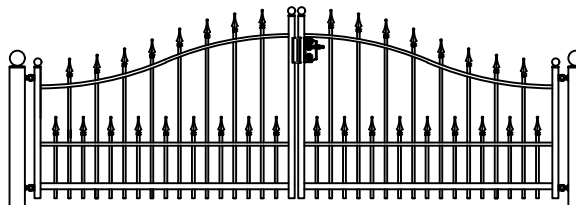

Hekwerk

## MODEL CANNENBURCH EL

CANNENBURCH EL STANDAARD HOOGTE'S 92CM 125CM  
DOOR EIGEN FABRICAGE IS EEN ANDERE HOOGTE OF AANPASSING OP HET MODEL OOK MOGELIJK

Looppoorten

Recht      Getoogd

CANNENBURCH EL STANDAARD HOOGTE'S 92CM 125CM  
DOOR EIGEN FABRICAGE IS EEN ANDERE HOOGTE OF AANPASSING OP HET MODEL OOK MOGELIJK

Recht model

CANNENBURCH EL STANDAARD HOOGTE'S 92CM 125CM  
DOOR EIGEN FABRICAGE IS EEN ANDERE HOOGTE OF AANPASSING OP HET MODEL OOK MOGELIJK

Getoogd model

CANNENBURCH EL STANDAARD HOOGTE'S 92CM 125CM  
DOOR EIGEN FABRICAGE IS EEN ANDERE HOOGTE OF AANPASSING OP HET MODEL OOK MOGELIJK

Klokmodel

CANNENBURCH EL STANDAARD HOOGTE'S 92CM 125CM  
DOOR EIGEN FABRICAGE IS EEN ANDERE HOOGTE OF AANPASSING OP HET MODEL OOK MOGELIJK

Spijlen Rond 18 mm

Liggers 40\*20 mm

Palen hekwerk en looppoort 50\*50 mm met bol 50 mm