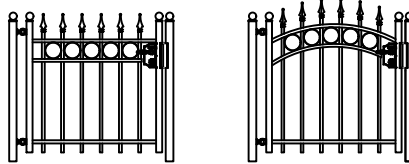

Hekwerk

MODEL CANNENBURCH DR

CANNENBURCH DR STANDAARD HOOGTE'S 74CM 92CM 125CM
DOOR EIGEN FABRICAGE IS EEN ANDERE HOOGTE OF AANPASSING OP HET MODEL OOK MOGELIJK

Looppoorten

Recht Getoogd

CANNENBURCH DR STANDAARD HOOGTE'S 74CM 92CM 125CM
DOOR EIGEN FABRICAGE IS EEN ANDERE HOOGTE OF AANPASSING OP HET MODEL OOK MOGELIJK

Recht model

CANNENBURCH DR STANDAARD HOOGTE'S 74CM 92CM 125CM
DOOR EIGEN FABRICAGE IS EEN ANDERE HOOGTE OF AANPASSING OP HET MODEL OOK MOGELIJK

Getoogd model

CANNENBURCH DR STANDAARD HOOGTE'S 74CM 92CM 125CM
DOOR EIGEN FABRICAGE IS EEN ANDERE HOOGTE OF AANPASSING OP HET MODEL OOK MOGELIJK

Klokmodel

CANNENBURCH DR STANDAARD HOOGTE'S 74CM 92CM 125CM
DOOR EIGEN FABRICAGE IS EEN ANDERE HOOGTE OF AANPASSING OP HET MODEL OOK MOGELIJK

Spijlen Rond 18 mm

Liggers 40*20 mm

Palen hekwerk en looppoort 50*50 mm met bol 50 mm

Palen inrijpoort tot 4,5 meter breed 100*100 mm met bol 100 mm

Palen inrijpoort breder dan 4,5 meter 150*150 mm met bol 150 mm

Andere paalkoppen zijn ook mogelijk

Onderste ligger inrijpoort tot 4 meter breed 40*40 mm