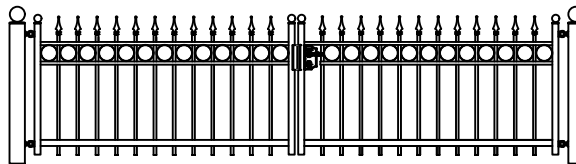

Hekwerk

MODEL CANNENBURCH DR

CANNENBURCH DR STANDAARD HOOGTE'S 74CM 92CM 125CM
DOOR EIGEN FABRICAGE IS EEN ANDERE HOOGTE OF AANPASSING OP HET MODEL OOK MOGELIJK

Looppoorten

Recht Getoogd

CANNENBURCH DR STANDAARD HOOGTE'S 74CM 92CM 125CM
DOOR EIGEN FABRICAGE IS EEN ANDERE HOOGTE OF AANPASSING OP HET MODEL OOK MOGELIJK

Recht model

CANNENBURCH DR STANDAARD HOOGTE'S 74CM 92CM 125CM
DOOR EIGEN FABRICAGE IS EEN ANDERE HOOGTE OF AANPASSING OP HET MODEL OOK MOGELIJK

Getoogd model

CANNENBURCH DR STANDAARD HOOGTE'S 74CM 92CM 125CM
DOOR EIGEN FABRICAGE IS EEN ANDERE HOOGTE OF AANPASSING OP HET MODEL OOK MOGELIJK

Klokmodel

CANNENBURCH DR STANDAARD HOOGTE'S 74CM 92CM 125CM
DOOR EIGEN FABRICAGE IS EEN ANDERE HOOGTE OF AANPASSING OP HET MODEL OOK MOGELIJK

Spijlen Rond 18 mm

Liggers 40*20 mm

Palen hekwerk en looppoort 50*50 mm met bol 50 mm

Palen inrijpoort tot 4,5 meter breed 100*100 mm met bol 100 mm

Palen inrijpoort breder dan 4,5 meter 150*150 mm met bol 150 mm

Andere paalkoppen zijn ook mogelijk

Onderste ligger inrijpoort tot 4 meter breed 40*40 mm