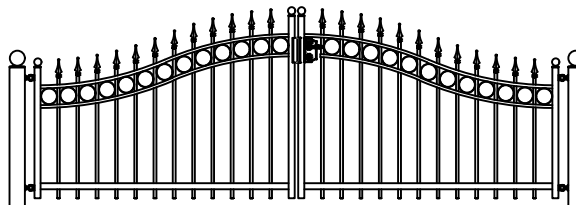

Hekwerk

MODEL CANNENBURCH DR

CANNENBURCH DR STANDAARD HOOGTE'S 74CM 92CM 125CM
DOOR EIGEN FABRICAGE IS EEN ANDERE HOOGTE OF AANPASSING OP HET MODEL OOK MOGELIJK

Looppoorten

Recht Getoogd

CANNENBURCH DR STANDAARD HOOGTE'S 74CM 92CM 125CM
DOOR EIGEN FABRICAGE IS EEN ANDERE HOOGTE OF AANPASSING OP HET MODEL OOK MOGELIJK

Recht model

CANNENBURCH DR STANDAARD HOOGTE'S 74CM 92CM 125CM
DOOR EIGEN FABRICAGE IS EEN ANDERE HOOGTE OF AANPASSING OP HET MODEL OOK MOGELIJK

Getoogd model

CANNENBURCH DR STANDAARD HOOGTE'S 74CM 92CM 125CM
DOOR EIGEN FABRICAGE IS EEN ANDERE HOOGTE OF AANPASSING OP HET MODEL OOK MOGELIJK

Klokmodel

CANNENBURCH DR STANDAARD HOOGTE'S 74CM 92CM 125CM
DOOR EIGEN FABRICAGE IS EEN ANDERE HOOGTE OF AANPASSING OP HET MODEL OOK MOGELIJK

Spijlen Rond 18 mm

Liggers 40*20 mm

Palen hekwerk en looppoort 50*50 mm met bol 50 mm

Palen inrijpoort tot 4,5 meter breed 100*100 mm met bol 100 mm

Palen inrijpoort breder dan 4,5 meter 150*150 mm met bol 150 mm

Andere paalkoppen zijn ook mogelijk

Onderste ligger inrijpoort tot 4 meter breed 40*40 mm