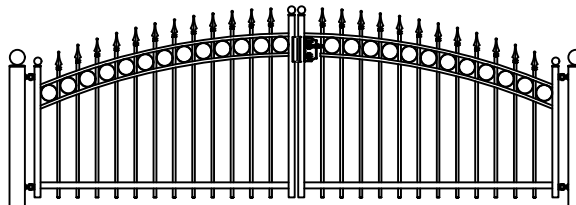

Hekwerk

MODEL CANNENBURCH DR

CANNENBURCH DR STANDAARD HOOGTE'S 74CM 92CM 125CM
DOOR EIGEN FABRICAGE IS EEN ANDERE HOOGTE OF AANPASSING OP HET MODEL OOK MOGELIJK

Looppoorten

Recht Getoogd

CANNENBURCH DR STANDAARD HOOGTE'S 74CM 92CM 125CM
DOOR EIGEN FABRICAGE IS EEN ANDERE HOOGTE OF AANPASSING OP HET MODEL OOK MOGELIJK

Recht model

CANNENBURCH DR STANDAARD HOOGTE'S 74CM 92CM 125CM
DOOR EIGEN FABRICAGE IS EEN ANDERE HOOGTE OF AANPASSING OP HET MODEL OOK MOGELIJK

Getoogd model

CANNENBURCH DR STANDAARD HOOGTE'S 74CM 92CM 125CM
DOOR EIGEN FABRICAGE IS EEN ANDERE HOOGTE OF AANPASSING OP HET MODEL OOK MOGELIJK

Klokmodel

CANNENBURCH DR STANDAARD HOOGTE'S 74CM 92CM 125CM
DOOR EIGEN FABRICAGE IS EEN ANDERE HOOGTE OF AANPASSING OP HET MODEL OOK MOGELIJK

Spijlen Rond 18 mm

Liggers 40*20 mm

Palen hekwerk en looppoort 50*50 mm met bol 50 mm

Palen inrijpoort tot 4,5 meter breed 100*100 mm met bol 100 mm

Palen inrijpoort breder dan 4,5 meter 150*150 mm met bol 150 mm

Andere paalkoppen zijn ook mogelijk

Onderste ligger inrijpoort tot 4 meter breed 40*40 mm