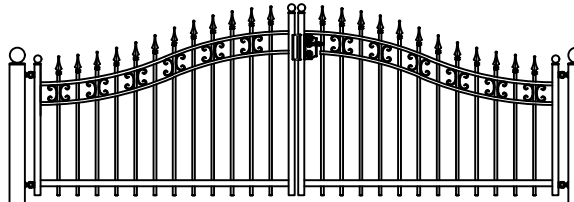

Hekwerk

MODEL CANNENBURCH DK

CANNENBURCH DK STANDAARD HOOGTE'S 74CM 92CM 125CM
DOOR EIGEN FABRICAGE IS EEN ANDERE HOOGTE OF AANPASSING OP HET MODEL OOK MOGELIJK

Looppoorten

Recht Getoogd

CANNENBURCH DK STANDAARD HOOGTE'S 74CM 92CM 125CM
DOOR EIGEN FABRICAGE IS EEN ANDERE HOOGTE OF AANPASSING OP HET MODEL OOK MOGELIJK

Recht model

CANNENBURCH DK STANDAARD HOOGTE'S 74CM 92CM 125CM
DOOR EIGEN FABRICAGE IS EEN ANDERE HOOGTE OF AANPASSING OP HET MODEL OOK MOGELIJK

Getoogd model

CANNENBURCH DK STANDAARD HOOGTE'S 74CM 92CM 125CM
DOOR EIGEN FABRICAGE IS EEN ANDERE HOOGTE OF AANPASSING OP HET MODEL OOK MOGELIJK

Klokmodel

CANNENBURCH DK STANDAARD HOOGTE'S 74CM 92CM 125CM
DOOR EIGEN FABRICAGE IS EEN ANDERE HOOGTE OF AANPASSING OP HET MODEL OOK MOGELIJK

Spijlen Rond 18 mm

Liggers 40*20 mm

Palen hekwerk en looppoort 50*50 mm met bol 50 mm

Palen inrijpoort tot 4,5 meter breed 100*100 mm met bol 100 mm

Palen inrijpoort breder dan 4,5 meter 150*150 mm met bol 150 mm

Andere paalkoppen zijn ook mogelijk

Onderste ligger inrijpoort tot 4 meter breed 40*40 mm