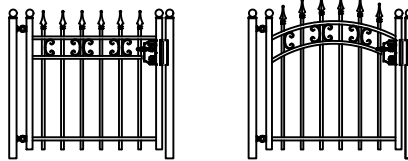

Hekwerk

MODEL CANNENBURCH DK

CANNENBURCH DK STANDAARD HOOGTE'S 74CM 92CM 125CM
DOOR EIGEN FABRICAGE IS EEN ANDERE HOOGTE OF AANPASSING OP HET MODEL OOK MOGELIJK

Looppoorten

Recht Getoogd

CANNENBURCH DK STANDAARD HOOGTE'S 74CM 92CM 125CM
DOOR EIGEN FABRICAGE IS EEN ANDERE HOOGTE OF AANPASSING OP HET MODEL OOK MOGELIJK

Recht model

CANNENBURCH DK STANDAARD HOOGTE'S 74CM 92CM 125CM
DOOR EIGEN FABRICAGE IS EEN ANDERE HOOGTE OF AANPASSING OP HET MODEL OOK MOGELIJK

Getoogd model

CANNENBURCH DK STANDAARD HOOGTE'S 74CM 92CM 125CM
DOOR EIGEN FABRICAGE IS EEN ANDERE HOOGTE OF AANPASSING OP HET MODEL OOK MOGELIJK

Klokmodel

CANNENBURCH DK STANDAARD HOOGTE'S 74CM 92CM 125CM
DOOR EIGEN FABRICAGE IS EEN ANDERE HOOGTE OF AANPASSING OP HET MODEL OOK MOGELIJK

Spijlen Rond 18 mm

Liggers 40*20 mm

Palen hekwerk en looppoort 50*50 mm met bol 50 mm

Palen inrijpoort tot 4,5 meter breed 100*100 mm met bol 100 mm

Palen inrijpoort breder dan 4,5 meter 150*150 mm met bol 150 mm

Andere paalkoppen zijn ook mogelijk

Onderste ligger inrijpoort tot 4 meter breed 40*40 mm