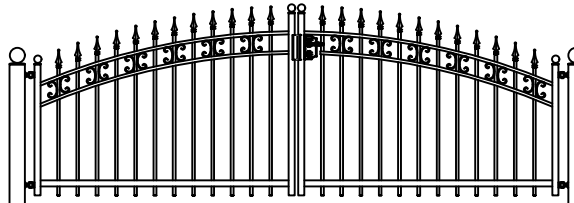

Hekwerk

MODEL CANNENBURCH DK

CANNENBURCH DK STANDAARD HOOGTE'S 74CM 92CM 125CM
DOOR EIGEN FABRICAGE IS EEN ANDERE HOOGTE OF AANPASSING OP HET MODEL OOK MOGELIJK

Looppoorten

Recht Getoogd

CANNENBURCH DK STANDAARD HOOGTE'S 74CM 92CM 125CM
DOOR EIGEN FABRICAGE IS EEN ANDERE HOOGTE OF AANPASSING OP HET MODEL OOK MOGELIJK

Recht model

CANNENBURCH DK STANDAARD HOOGTE'S 74CM 92CM 125CM
DOOR EIGEN FABRICAGE IS EEN ANDERE HOOGTE OF AANPASSING OP HET MODEL OOK MOGELIJK

Getoogd model

CANNENBURCH DK STANDAARD HOOGTE'S 74CM 92CM 125CM
DOOR EIGEN FABRICAGE IS EEN ANDERE HOOGTE OF AANPASSING OP HET MODEL OOK MOGELIJK

Klokmodel

CANNENBURCH DK STANDAARD HOOGTE'S 74CM 92CM 125CM
DOOR EIGEN FABRICAGE IS EEN ANDERE HOOGTE OF AANPASSING OP HET MODEL OOK MOGELIJK

Spijlen Rond 18 mm

Liggers 40*20 mm

Palen hekwerk en looppoort 50*50 mm met bol 50 mm

Palen inrijpoort tot 4,5 meter breed 100*100 mm met bol 100 mm

Palen inrijpoort breder dan 4,5 meter 150*150 mm met bol 150 mm

Andere paalkoppen zijn ook mogelijk

Onderste ligger inrijpoort tot 4 meter breed 40*40 mm