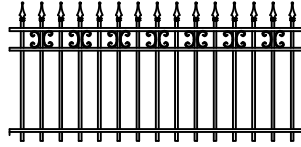

Hekwerk

MODEL CANNENBURCH DK

CANNENBURCH DK STANDAARD HOOGTE'S 74CM 92CM 125CM
DOOR EIGEN FABRICAGE IS EEN ANDERE HOOGTE OF AANPASSING OP HET MODEL OOK MOGELIJK

Looppoorten

Recht Getoogd

CANNENBURCH DK STANDAARD HOOGTE'S 74CM 92CM 125CM
DOOR EIGEN FABRICAGE IS EEN ANDERE HOOGTE OF AANPASSING OP HET MODEL OOK MOGELIJK

Recht model

CANNENBURCH DK STANDAARD HOOGTE'S 74CM 92CM 125CM
DOOR EIGEN FABRICAGE IS EEN ANDERE HOOGTE OF AANPASSING OP HET MODEL OOK MOGELIJK

Getoogd model

CANNENBURCH DK STANDAARD HOOGTE'S 74CM 92CM 125CM
DOOR EIGEN FABRICAGE IS EEN ANDERE HOOGTE OF AANPASSING OP HET MODEL OOK MOGELIJK

Klokmodel

CANNENBURCH DK STANDAARD HOOGTE'S 74CM 92CM 125CM
DOOR EIGEN FABRICAGE IS EEN ANDERE HOOGTE OF AANPASSING OP HET MODEL OOK MOGELIJK

Spijlen Rond 18 mm

Liggers 40*20 mm

Palen hekwerk en looppoort 50*50 mm met bol 50 mm

Palen inrijpoort tot 4,5 meter breed 100*100 mm met bol 100 mm

Palen inrijpoort breder dan 4,5 meter 150*150 mm met bol 150 mm

Andere paalkoppen zijn ook mogelijk

Onderste ligger inrijpoort tot 4 meter breed 40*40 mm