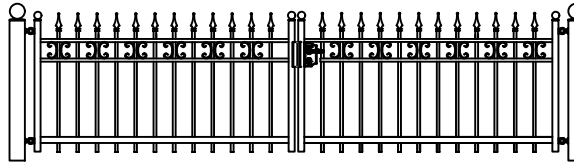

Hekwerk

MODEL CANNENBURCH DK

CANNENBURCH DK STANDAARD HOOGTE'S 74CM 92CM 125CM
DOOR EIGEN FABRICAGE IS EEN ANDERE HOOGTE OF AANPASSING OP HET MODEL OOK MOGELIJK

Looppoorten

Recht Getoogd

CANNENBURCH DK STANDAARD HOOGTE'S 74CM 92CM 125CM
DOOR EIGEN FABRICAGE IS EEN ANDERE HOOGTE OF AANPASSING OP HET MODEL OOK MOGELIJK

Recht model

CANNENBURCH DK STANDAARD HOOGTE'S 74CM 92CM 125CM
DOOR EIGEN FABRICAGE IS EEN ANDERE HOOGTE OF AANPASSING OP HET MODEL OOK MOGELIJK

Getoogd model

CANNENBURCH DK STANDAARD HOOGTE'S 74CM 92CM 125CM
DOOR EIGEN FABRICAGE IS EEN ANDERE HOOGTE OF AANPASSING OP HET MODEL OOK MOGELIJK

Klokmodel

CANNENBURCH DK STANDAARD HOOGTE'S 74CM 92CM 125CM
DOOR EIGEN FABRICAGE IS EEN ANDERE HOOGTE OF AANPASSING OP HET MODEL OOK MOGELIJK

Spijlen Rond 18 mm

Liggers 40*20 mm

Palen hekwerk en looppoort 50*50 mm met bol 50 mm

Palen inrijpoort tot 4,5 meter breed 100*100 mm met bol 100 mm

Palen inrijpoort breder dan 4,5 meter 150*150 mm met bol 150 mm

Andere paalkoppen zijn ook mogelijk

Onderste ligger inrijpoort tot 4 meter breed 40*40 mm