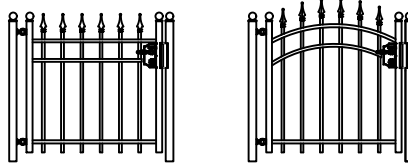

Hekwerk

## MODEL CANNENBURCH D

CANNENBURCH D STANDAARD HOOGTE'S 74CM 92CM 125CM  
DOOR EIGEN FABRICAGE IS EEN ANDERE HOOGTE OF AANPASSING OP HET MODEL OOK MOGELIJK

Looppoorten

Recht      Getoogd

CANNENBURCH D STANDAARD HOOGTE'S 74CM 92CM 125CM  
DOOR EIGEN FABRICAGE IS EEN ANDERE HOOGTE OF AANPASSING OP HET MODEL OOK MOGELIJK

Recht model

CANNENBURCH D STANDAARD HOOGTE'S 74CM 92CM 125CM  
DOOR EIGEN FABRICAGE IS EEN ANDERE HOOGTE OF AANPASSING OP HET MODEL OOK MOGELIJK

Getoogd model

CANNENBURCH D STANDAARD HOOGTE'S 74CM 92CM 125CM  
DOOR EIGEN FABRICAGE IS EEN ANDERE HOOGTE OF AANPASSING OP HET MODEL OOK MOGELIJK

Klokmodel

CANNENBURCH D STANDAARD HOOGTE'S 74CM 92CM 125CM  
DOOR EIGEN FABRICAGE IS EEN ANDERE HOOGTE OF AANPASSING OP HET MODEL OOK MOGELIJK

Spijlen Rond 18 mm

Liggers 40\*20 mm

Palen hekwerk en looppoort 50\*50 mm met bol 50 mm