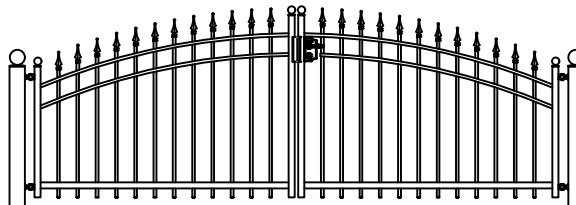

Hekwerk

## MODEL CANNENBURCH D

CANNENBURCH D STANDAARD HOOGTE'S 74CM 92CM 125CM  
DOOR EIGEN FABRICAGE IS EEN ANDERE HOOGTE OF AANPASSING OP HET MODEL OOK MOGELIJK

Looppoorten

Recht      Getoogd

CANNENBURCH D STANDAARD HOOGTE'S 74CM 92CM 125CM  
DOOR EIGEN FABRICAGE IS EEN ANDERE HOOGTE OF AANPASSING OP HET MODEL OOK MOGELIJK

Recht model

CANNENBURCH D STANDAARD HOOGTE'S 74CM 92CM 125CM  
DOOR EIGEN FABRICAGE IS EEN ANDERE HOOGTE OF AANPASSING OP HET MODEL OOK MOGELIJK

Getoogd model

CANNENBURCH D STANDAARD HOOGTE'S 74CM 92CM 125CM  
DOOR EIGEN FABRICAGE IS EEN ANDERE HOOGTE OF AANPASSING OP HET MODEL OOK MOGELIJK

Klokmodel

CANNENBURCH D STANDAARD HOOGTE'S 74CM 92CM 125CM  
DOOR EIGEN FABRICAGE IS EEN ANDERE HOOGTE OF AANPASSING OP HET MODEL OOK MOGELIJK

Spijlen Rond 18 mm

Liggers 40\*20 mm

Palen hekwerk en looppoort 50\*50 mm met bol 50 mm