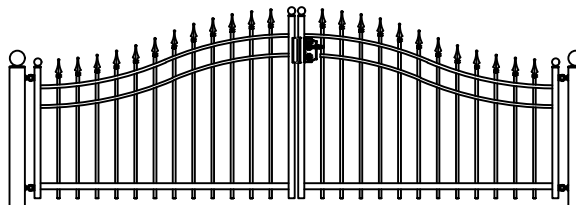

Hekwerk

## MODEL CANNENBURCH D

CANNENBURCH D STANDAARD HOOGTE'S 74CM 92CM 125CM  
DOOR EIGEN FABRICAGE IS EEN ANDERE HOOGTE OF AANPASSING OP HET MODEL OOK MOGELIJK

Looppoorten

Recht      Getoogd

CANNENBURCH D STANDAARD HOOGTE'S 74CM 92CM 125CM  
DOOR EIGEN FABRICAGE IS EEN ANDERE HOOGTE OF AANPASSING OP HET MODEL OOK MOGELIJK

Recht model

CANNENBURCH D STANDAARD HOOGTE'S 74CM 92CM 125CM  
DOOR EIGEN FABRICAGE IS EEN ANDERE HOOGTE OF AANPASSING OP HET MODEL OOK MOGELIJK

Getoogd model

CANNENBURCH D STANDAARD HOOGTE'S 74CM 92CM 125CM  
DOOR EIGEN FABRICAGE IS EEN ANDERE HOOGTE OF AANPASSING OP HET MODEL OOK MOGELIJK

Klokmodel

CANNENBURCH D STANDAARD HOOGTE'S 74CM 92CM 125CM  
DOOR EIGEN FABRICAGE IS EEN ANDERE HOOGTE OF AANPASSING OP HET MODEL OOK MOGELIJK

Spijlen Rond 18 mm

Liggers 40\*20 mm

Palen hekwerk en looppoort 50\*50 mm met bol 50 mm