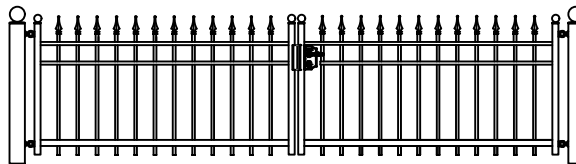

## MODEL CANNENBURCH D

CANNENBURCH D STANDAARD HOOGTE'S 74CM 92CM 125CM  
DOOR EIGEN FABRICAGE IS EEN ANDERE HOOGTE OF AANPASSING OP HET MODEL OOK MOGELIJK

Looppoorten

Recht      Getoogd

CANNENBURCH D STANDAARD HOOGTE'S 74CM 92CM 125CM  
DOOR EIGEN FABRICAGE IS EEN ANDERE HOOGTE OF AANPASSING OP HET MODEL OOK MOGELIJK

Recht model

CANNENBURCH D STANDAARD HOOGTE'S 74CM 92CM 125CM  
DOOR EIGEN FABRICAGE IS EEN ANDERE HOOGTE OF AANPASSING OP HET MODEL OOK MOGELIJK

Getoogd model

CANNENBURCH D STANDAARD HOOGTE'S 74CM 92CM 125CM  
DOOR EIGEN FABRICAGE IS EEN ANDERE HOOGTE OF AANPASSING OP HET MODEL OOK MOGELIJK

Klokmodel

CANNENBURCH D STANDAARD HOOGTE'S 74CM 92CM 125CM  
DOOR EIGEN FABRICAGE IS EEN ANDERE HOOGTE OF AANPASSING OP HET MODEL OOK MOGELIJK

Spijlen Rond 18 mm

Liggers 40\*20 mm

Palen hekwerk en looppoort 50\*50 mm met bol 50 mm