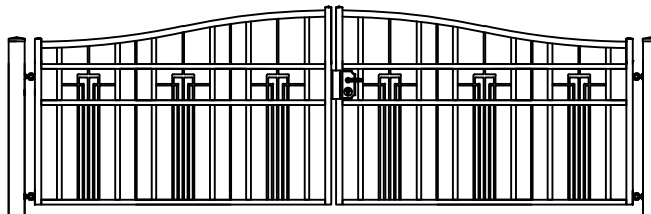

Klokmodel

ART DECO DELUXE E STANDAARD HOOGTE 89CM

Spijlen koker 30*30 mm en massief 10 mm

Liggers koker 30*30 mm

Palen hekwerk en looppoort 50*50 mm met paalkap

Palen inrijpoort koker 100*100 mm met paalkap

Andere paalkoppen zijn ook mogelijk

Bovenstaande materialen zijn standaard in de offerte meegenomen maar ander materiaal gebruik is ook mogelijk