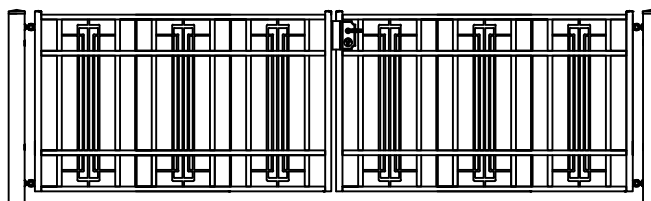

# Hekwerk MODEL ART DECO DELUXE D

ART DECO DELUXE D STANDAARD HOOGTE 112CM

## Looppoort

ART DECO DELUXE D STANDAARD HOOGTE 112CM

## Recht model

ART DECO DELUXE D STANDAARD HOOGTE 112CM