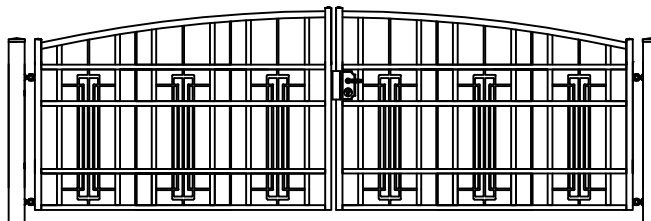

# Hekwerk MODEL ART DECO DELUXE D

ART DECO DELUXE D STANDAARD HOOGTE 112CM

## Looppoort

ART DECO DELUXE D STANDAARD HOOGTE 112CM

## Recht model

ART DECO DELUXE D STANDAARD HOOGTE 112CM

## Getoogd model

ART DECO DELUXE D STANDAARD HOOGTE 112CM