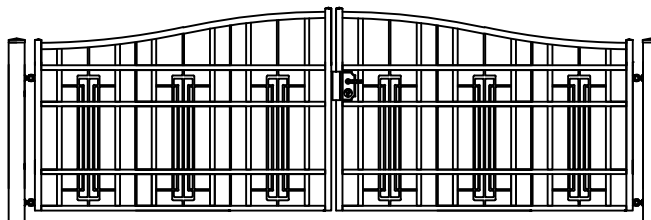

Klokmodel

ART DECO DELUXE D STANDAARD HOOGTE 112CM

Spijlen koker 30*30 mm en massief 10 mm

Liggers koker 30*30 mm

Palen hekwerk en looppoort 50*50 mm met paalkap

Palen inrijpoort koker 100*100 mm met paalkap

Andere paalkoppen zijn ook mogelijk

Bovenstaande materialen zijn standaard in de offerte meegenomen maar ander materiaal gebruik is ook mogelijk